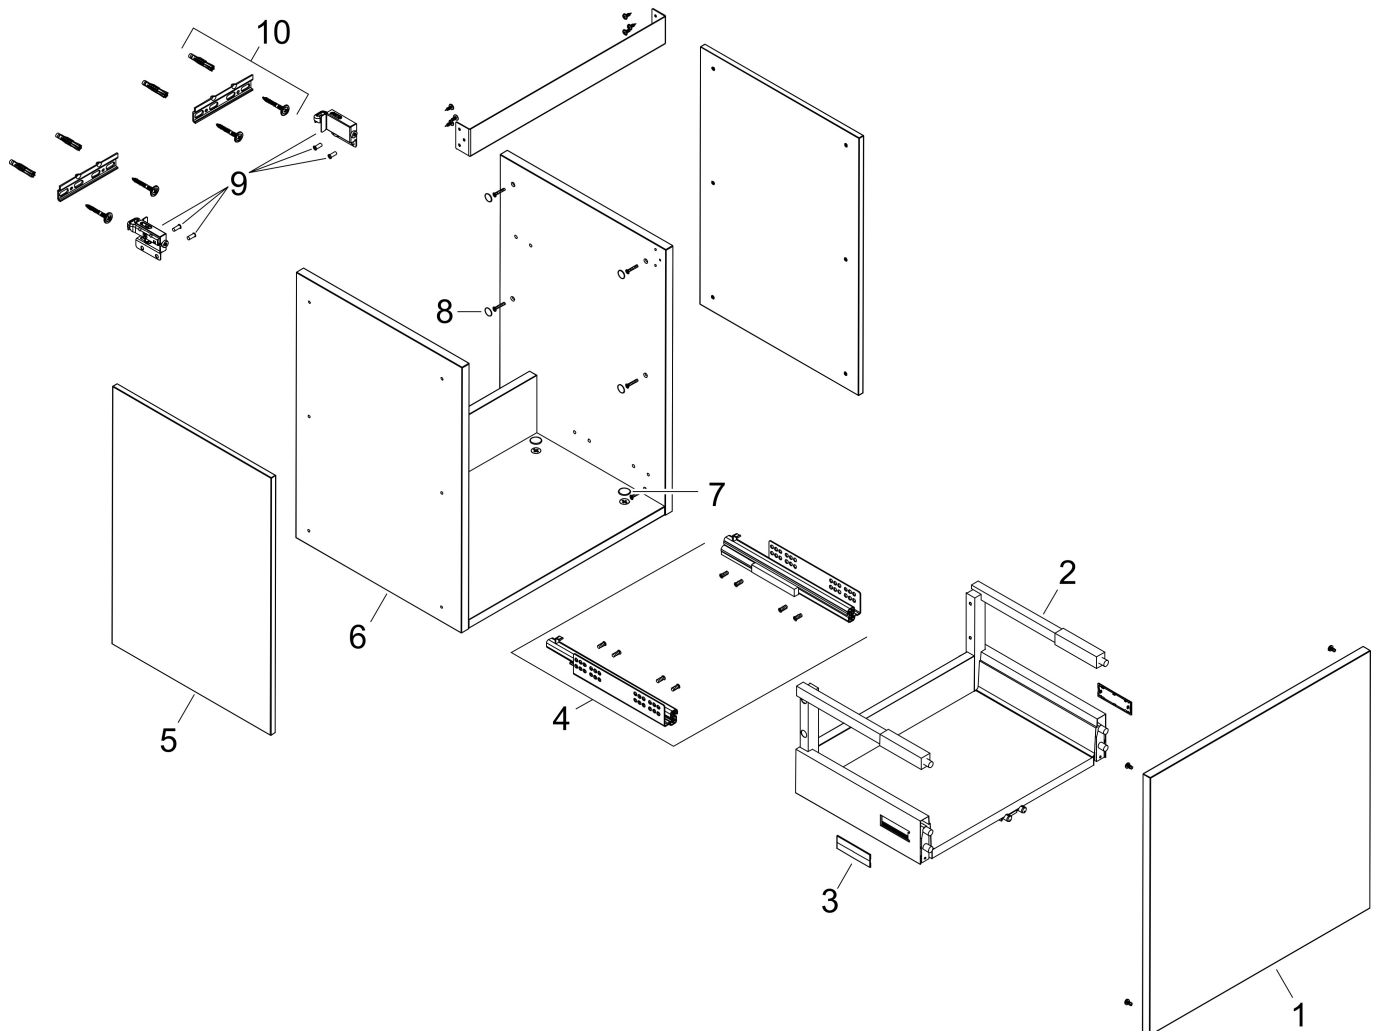

Merk	hansgrohe
Artikelnaam	Xilesa E badmeubel 480/380 met 1 lade voor fontein
Art.nr.	54247700
Oppervlakte	mat wit
Netto prijs	432,43 EUR

Product foto

Kenmerken

- basismateriaal meubels: vezelplaat van gemiddelde dichtheid (MDF)
- oppervlaktemateriaal meubels: lak
- MoistureProof: duurzaam materiaal dat lang mooi blijft
- met zijgreepopening
- type opening: volledig uittrekbaar
- 1 lade
- SoftClose, voor vloeiend en zacht sluiten
- wandmontage
- montagevoorwaarde: voorgemonteerd
- met bevestigingsmateriaal
- toilet wastafel moet apart besteld worden
- ruimtebesparende sifon (#54235000) is nodig voor de installatie en moet afzonderlijk worden besteld

Maat tekeningen

Technologie

Certificaat

Merk	hansgrohe
Artikelnaam	Xilesa E badmeubel 480/380 met 1 lade voor fontein
Art.nr.	54247700
Oppervlakte	mat wit
Netto prijs	432,43 EUR

Benodigde onderdelen

Product foto	Artikelnaam	Art.nr.	Prijs
	hansgrohe Ruimtebesparende sifon voor wastafels 50 mm	54235000	41,18

Merk hansgrohe
Artikelnaam **Xilesa E** badmeubel 480/380 met 1 lade voor fontein
Art.nr. 54247700
Oppervlakte mat wit
Netto prijs 432,43 EUR

Explosietekening voor bouwjaar: >03/25

Merk hansgrohe
 Artikelnaam **Xilesa E** badmeubel 480/380 met 1 lade voor fontein
 Art.nr. 54247700
 Oppervlakte mat wit
 Netto prijs 432,43 EUR