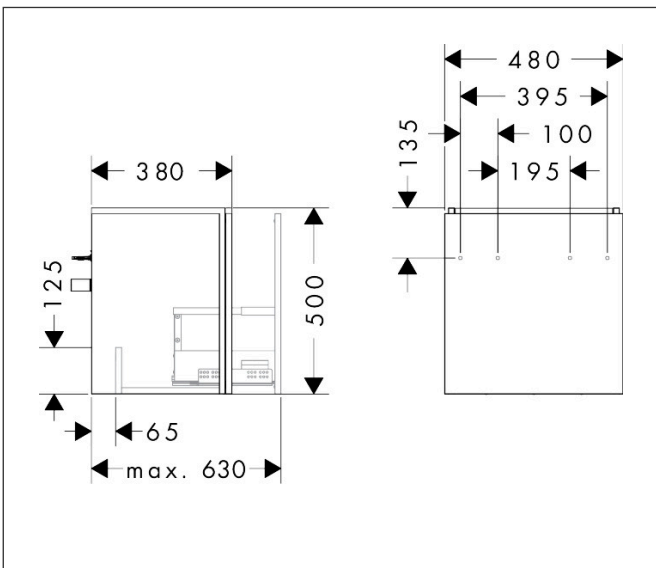

Merk	hansgrohe
Artikelnaam	Xilesa E badmeubel 480/380 met 1 lade voor fontein
Art.nr.	54247700
Oppervlakte	mat wit
Netto prijs	432,43 EUR

Product foto

Kenmerken

- basismateriaal meubels: vezelplaat van gemiddelde dichtheid (MDF)
- oppervlaktemateriaal meubels: lak
- MoistureProof: duurzaam materiaal dat lang mooi blijft
- met zijgreepopening
- type opening: volledig uittrekbaar
- 1 lade
- SoftClose, voor vloeiend en zacht sluiten
- wandmontage
- montagevoorwaarde: voorgemonteerd
- met bevestigingsmateriaal
- toilet wastafel moet apart besteld worden
- ruimtebesparende sifon (#54235000) is nodig voor de installatie en moet afzonderlijk worden besteld

Maat tekeningen

Technologie

Certificaat

Merk	hansgrohe
Artikelnaam	Xilesa E badmeubel 480/380 met 1 lade voor fontein
Art.nr.	54247700
Oppervlakte	mat wit
Netto prijs	432,43 EUR

Benodigde onderdelen

Product foto	Artikelnaam	Art.nr.	Prijs
	hansgrohe Ruimtebesparende sifon voor wastafels 50 mm	54235000	41,18

Merk hansgrohe
Artikelnaam **Xilesa E** badmeubel 480/380 met 1 lade voor fontein
Art.nr. 54247700
Oppervlakte mat wit
Netto prijs 432,43 EUR

Explosietekening voor bouwjaar: >03/25

Merk hansgrohe
 Artikelnaam **Xilesa E** badmeubel 480/380 met 1 lade voor fontein
 Art.nr. 54247700
 Oppervlakte mat wit
 Netto prijs 432,43 EUR

Onderdelen voor bouwjaar: >03/25

Pos	Beschrijving	Art.nr.	Prijs
1	meubelfront	92077700	118,25
2	uittrekelement	92079000	193,02
3	afdekkapset	87917000	21,22
4	ladegeleiders	85157000	81,54
5	dekorplaat	92078700	95,16
6	meubelromp	92076000	312,42
7	afdekkap	92053000	17,26
8	afdekkap	92050000	13,21
9	montageset	87198000	54,08
10	montageset	87197000	54,08
a		54289760	61,78
b	Sifon compl.	54235000	41,18