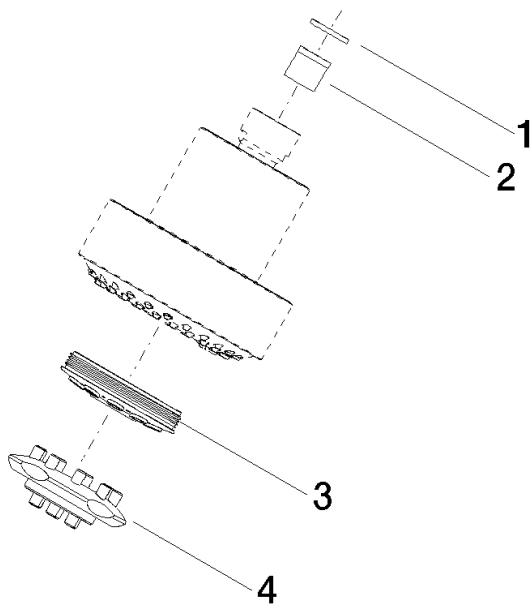

Brause Kopfbrause 93 x 113 x 100 mm - Platin gebürstet

04 12 11 110 01

Brause Kopfbrause 93 x 113 x 100 mm - Platin gebürstet

04 12 11 110 01

Brause Kopfbrause 93 x 113 x 100 mm - Platin gebürstet

04 12 11 110 01

Brause Kopfbrause 93 x 113 x 100 mm - Platin gebürstet

04 12 11 110 01

Brause Kopfbrause 93 x 113 x 100 mm - Platin gebürstet

04 12 11 110 01

Ersatzteilstückliste

Nr.	Artikelnummer	Benennung	Verbaumenge	Lieferzeit
	90 14 20 002 00 90	Dichtung Vf 3110 18,5 x 12,0 x 2,0 mm -	4	2