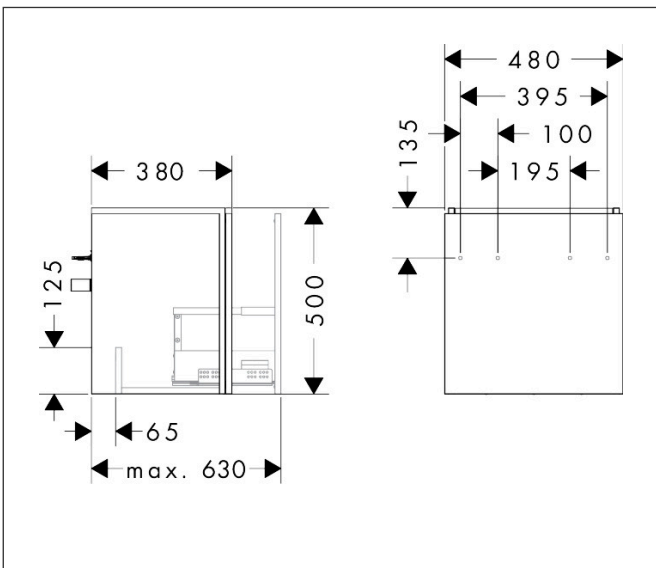

Merk hansgrohe
 Artikelnaam **Xilesa E** badmeubel 480/380 met 1 lade voor fontein
 Art.nr. 54247760
 Oppervlakte Slate Matt Grey
 Netto prijs 432,43 EUR

Product foto

Kenmerken

- basismateriaal meubels: vezelplaat van gemiddelde dichtheid (MDF)
- oppervlaktemateriaal meubels: lak
- MoistureProof: duurzaam materiaal dat lang mooi blijft
- met zijgreepopening
- type opening: volledig uittrekbaar
- 1 lade
- SoftClose, voor vloeiend en zacht sluiten
- wandmontage
- montagevoorwaarde: voorgemonteerd
- met bevestigingsmateriaal
- toilet wastafel moet apart besteld worden
- ruimtebesparende sifon (#54235000) is nodig voor de installatie en moet afzonderlijk worden besteld

Maat tekeningen

Technologie

Certificaat

Merk hansgrohe
 Artikelnaam **Xilesa E** badmeubel 480/380 met 1 lade voor fontein
 Art.nr. 54247760
 Oppervlakte Slate Matt Grey
 Netto prijs 432,43 EUR

Benodigde onderdelen

Product foto	Artikelnaam	Art.nr.	Prijs
	hansgrohe Ruimtebesparende sifon voor wastafels 50 mm	54235000	41,18

Merk hansgrohe
Artikelnaam **Xilesa E** badmeubel 480/380 met 1 lade voor fontein
Art.nr. 54247760
Oppervlakte Slate Matt Grey
Netto prijs 432,43 EUR

Explosietekening voor bouwjaar: >03/25

Merk hansgrohe
 Artikelnaam **Xilesa E** badmeubel 480/380 met 1 lade voor fontein
 Art.nr. 54247760
 Oppervlakte Slate Matt Grey
 Netto prijs 432,43 EUR

Onderdelen voor bouwjaar: >03/25