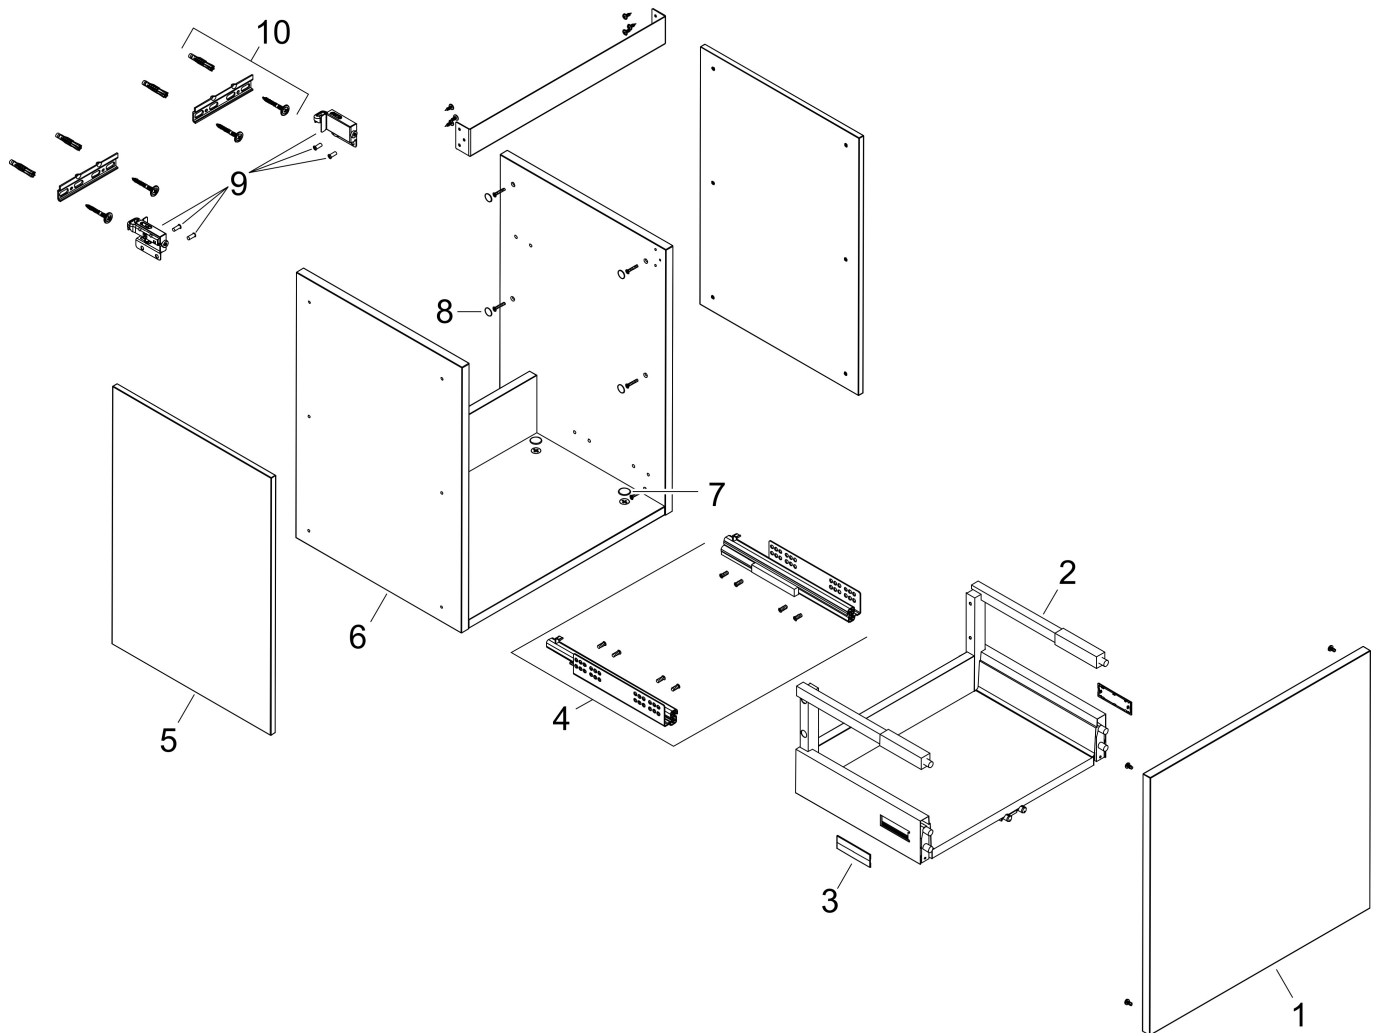

Merk hansgrohe
 Artikelnaam **Xilesa E** badmeubel 480/380 met 1 lade voor fontein
 Art.nr. 54247760
 Oppervlakte Slate Matt Grey
 Netto prijs 432,43 EUR

Product foto

Kenmerken

- basismateriaal meubels: vezelplaat van gemiddelde dichtheid (MDF)
- oppervlaktemateriaal meubels: lak
- MoistureProof: duurzaam materiaal dat lang mooi blijft
- met zijgreepopening
- type opening: volledig uittrekbaar
- 1 lade
- SoftClose, voor vloeiend en zacht sluiten
- wandmontage
- montagevoorwaarde: voorgemonteerd
- met bevestigingsmateriaal
- toilet wastafel moet apart besteld worden
- ruimtebesparende sifon (#54235000) is nodig voor de installatie en moet afzonderlijk worden besteld

Maat tekeningen

Technologie

Certificaat

Merk hansgrohe
 Artikelnaam **Xilesa E** badmeubel 480/380 met 1 lade voor fontein
 Art.nr. 54247760
 Oppervlakte Slate Matt Grey
 Netto prijs 432,43 EUR

Benodigde onderdelen

Product foto	Artikelnaam	Art.nr.	Prijs
	hansgrohe Ruimtebesparende sifon voor wastafels 50 mm	54235000	41,18

Merk hansgrohe
Artikelnaam **Xilesa E** badmeubel 480/380 met 1 lade voor fontein
Art.nr. 54247760
Oppervlakte Slate Matt Grey
Netto prijs 432,43 EUR

Explosietekening voor bouwjaar: >03/25

Merk hansgrohe
 Artikelnaam **Xilesa E** badmeubel 480/380 met 1 lade voor fontein
 Art.nr. 54247760
 Oppervlakte Slate Matt Grey
 Netto prijs 432,43 EUR

Onderdelen voor bouwjaar: >03/25