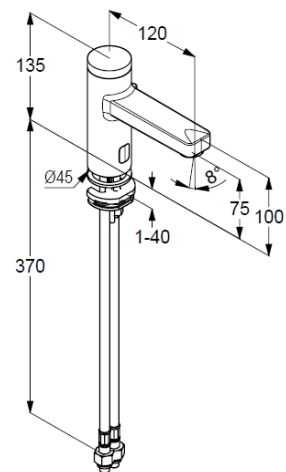

Technische Daten/ Technical Data

KLUDI ZENTA SL
elektronische Waschtisch-Armatur
DN 15

Artikel- Nr.: 3810005WR

Oberfläche:
05 chrom

Artikeltext
Hersteller KLUDI GmbH & Co. KG
Typ: KLUDI ZENTA SL
elektronische Waschtisch-Armatur
Artikel- Nr.: 3810005WR

elektronische Waschtisch-Armatur
mit 6V Lithium Batterie CR-P2
Batterie extern
automatische Sensoreinmessung
Auslösung über Infrarot Doppelsensorik
optische Gegenstandserfassung
maximale Fließzeit ca. 2 Minuten
Schutzart IP65
1-Loch Montage
Mischwelle mit Temperaturwählgriff
Strahlregler, S-Pointer M24 PCA
eigensicher gegen Rückfließen
Durchflussmenge bei 3 bar 1,9 l/min.
flexible Druckschläuche G3/8 DVGW zugelassen
mit integrierten Rückflussverhinderern
Siebdichtung
Schnell-Montagesystem
EU-Taxonomie: max. 6 l/min. -
wesentlicher Beitrag (SC) möglich

Produktabbildung/ Product picture

Maßzeichnung/ Dimensional drawing

Durchfluss/ Flow rate