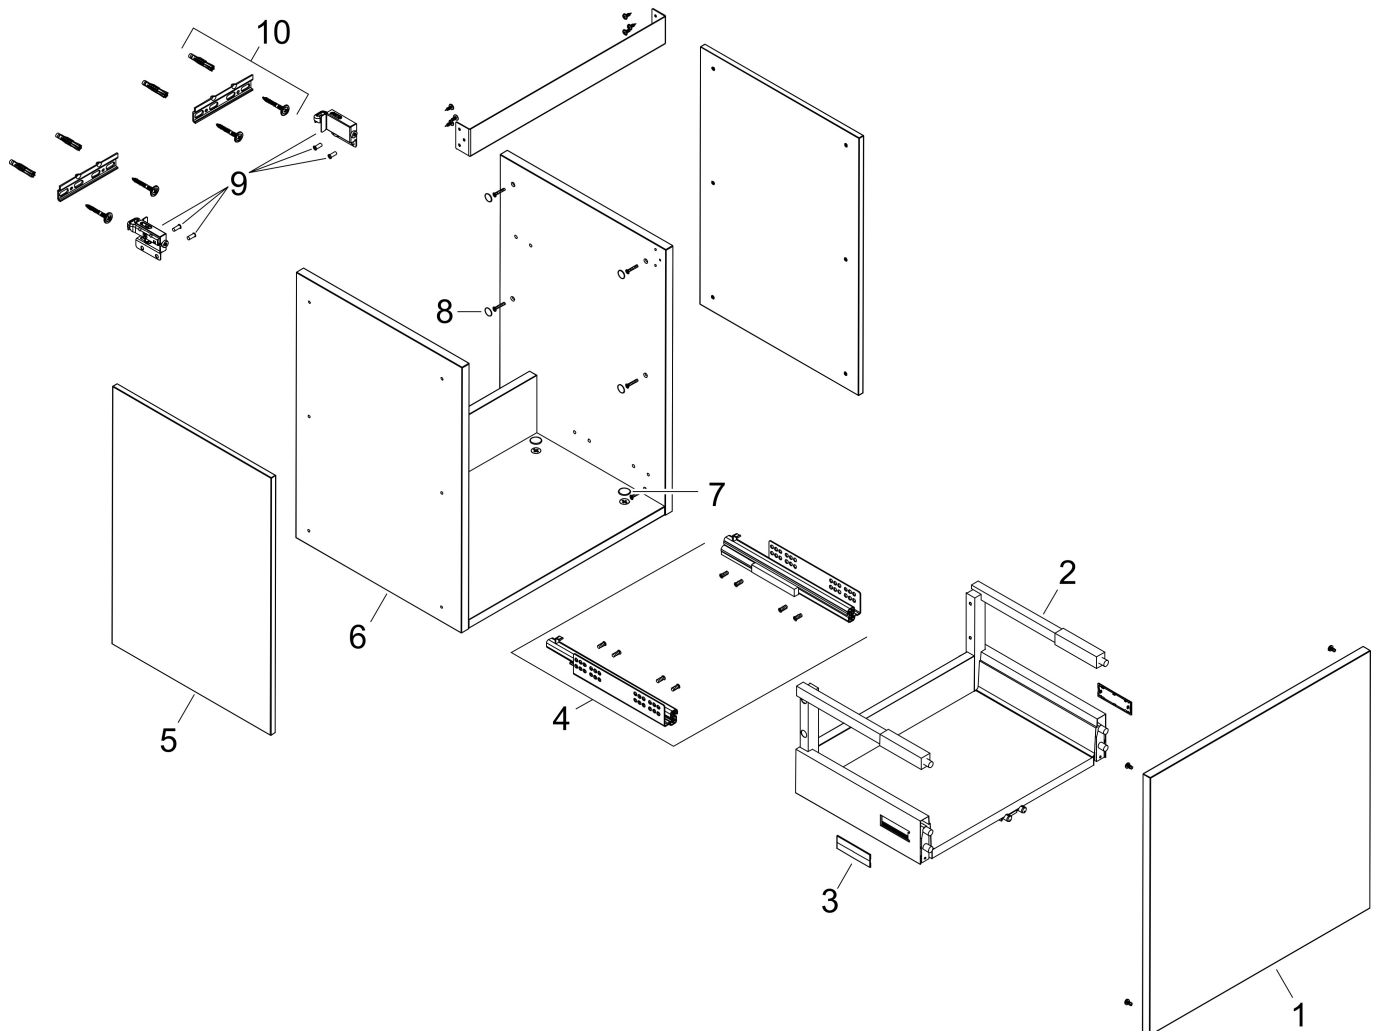

Merk hansgrohe
 Artikelnaam **Xilesa E** badmeubel 480/380 met 1 lade voor fontein
 Art.nr. 54247780
 Oppervlakte Sand Matt Beige
 Netto prijs 432,43 EUR

Product foto

Kenmerken

- basismateriaal meubels: vezelplaat van gemiddelde dichtheid (MDF)
- oppervlaktemateriaal meubels: lak
- MoistureProof: duurzaam materiaal dat lang mooi blijft
- met zijgreepopening
- type opening: volledig uittrekbaar
- 1 lade
- SoftClose, voor vloeiend en zacht sluiten
- wandmontage
- montagevoorwaarde: voorgemonteerd
- met bevestigingsmateriaal
- toilet wastafel moet apart besteld worden
- ruimtebesparende sifon (#54235000) is nodig voor de installatie en moet afzonderlijk worden besteld

Maat tekeningen

Technologie

Certificaat

Merk hansgrohe
 Artikelnaam **Xilesa E** badmeubel 480/380 met 1 lade voor fontein
 Art.nr. 54247780
 Oppervlakte Sand Matt Beige
 Netto prijs 432,43 EUR

Benodigde onderdelen

Product foto	Artikelnaam	Art.nr.	Prijs
	hansgrohe Ruimtebesparende sifon voor wastafels 50 mm	54235000	41,18

Merk hansgrohe
Artikelnaam **Xilesa E** badmeubel 480/380 met 1 lade voor fontein
Art.nr. 54247780
Oppervlakte Sand Matt Beige
Netto prijs 432,43 EUR

Explosietekening voor bouwjaar: >03/25

Merk hansgrohe
 Artikelnaam **Xilesa E** badmeubel 480/380 met 1 lade voor fontein
 Art.nr. 54247780
 Oppervlakte Sand Matt Beige
 Netto prijs 432,43 EUR

Onderdelen voor bouwjaar: >03/25