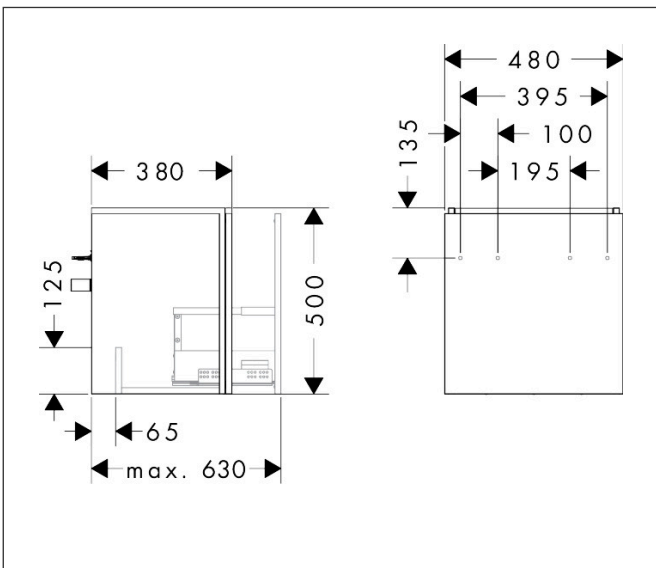

Merk hansgrohe
 Artikelnaam **Xilesa E** badmeubel 480/380 met 1 lade voor fontein
 Art.nr. 54247780
 Oppervlakte Sand Matt Beige
 Netto prijs 432,43 EUR

Product foto

Kenmerken

- basismateriaal meubels: vezelplaat van gemiddelde dichtheid (MDF)
- oppervlaktemateriaal meubels: lak
- MoistureProof: duurzaam materiaal dat lang mooi blijft
- met zijgreepopening
- type opening: volledig uittrekbaar
- 1 lade
- SoftClose, voor vloeiend en zacht sluiten
- wandmontage
- montagevoorwaarde: voorgemonteerd
- met bevestigingsmateriaal
- toilet wastafel moet apart besteld worden
- ruimtebesparende sifon (#54235000) is nodig voor de installatie en moet afzonderlijk worden besteld

Maat tekeningen

Technologie

Certificaat

Merk hansgrohe
 Artikelnaam **Xilesa E** badmeubel 480/380 met 1 lade voor fontein
 Art.nr. 54247780
 Oppervlakte Sand Matt Beige
 Netto prijs 432,43 EUR

Benodigde onderdelen

Product foto	Artikelnaam	Art.nr.	Prijs
	hansgrohe Ruimtebesparende sifon voor wastafels 50 mm	54235000	41,18

Merk hansgrohe
Artikelnaam **Xilesa E** badmeubel 480/380 met 1 lade voor fontein
Art.nr. 54247780
Oppervlakte Sand Matt Beige
Netto prijs 432,43 EUR

Explosietekening voor bouwjaar: >03/25

Merk hansgrohe
 Artikelnaam **Xilesa E** badmeubel 480/380 met 1 lade voor fontein
 Art.nr. 54247780
 Oppervlakte Sand Matt Beige
 Netto prijs 432,43 EUR

Onderdelen voor bouwjaar: >03/25