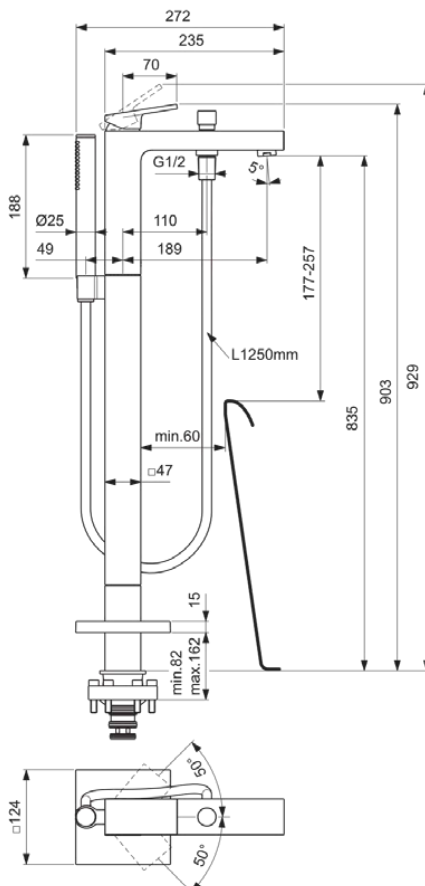

EXTRA

BD520AA

EXTRA | Vrijstaande badmengkraan 124x272x903 mm in chroom afwerking, Kit 1 required (A6133), 20.0 l/min (3 bar) | Click technologie, FirmaFlow, SmartShine

Afbeelding & technische tekening

Algemene informatie

Productcategorie:	Bad/douchemengkranen
Producttype:	Vrijstaande badmengkraan
Merk:	Ideal Standard
Collectie:	EXTRA
Ontwerper:	Palomba Serafini Associati
Colour:	AA - Chroom
Afwerking van het oppervlak:	glanzend
Hoogte (mm):	903
Breedte (mm):	124
Lengte / sprong (mm):	272
Bevestigingswijze:	Inbouwdeel benodigd
Aanbevolen inbouwdeel:	A6133
Nettogewicht (kg):	8.04
EAN-code:	3800861111467

Product specificaties

Aantal rozetten:	1
Aantal grepen:	1
Kleurcode:	AA
Kleuromschrijving:	chroom
Cool Body Technologie:	Nee
Afsluitbare S-koppelingen:	Nee
FirmaFlow mengpatroon:	Ja
Instelbare spoeltijd:	Nee
Positie greep:	Bovenkant
Materiaal:	Metaal
Materiaalkwaliteit:	Messing
Maximale volumestroom bij 3 bar (l/min):	20.0
Maximale volumestroom bij 3 bar (l/min) voor alle uitgangen:	8/20

EXTRA

BD520AA

EXTRA | Vrijstaande badmengkraan 124x272x903 mm in chroom afwerking, Kit 1 required (A6133), 20.0 l/min (3 bar) | Click technologie, FirmaFlow, SmartShine

Product specificaties

Max. debiet bij 3 bar (l) voor handdouche:	8
Max. debiet bij 3 bar (l) voor uitloop:	20
PVD technologie:	Nee
Vorm van de rozet(ten):	Vierkant
Schroefdraad van de doucheslang:	G 1/2
SmartShine:	Ja
Type uitloop:	Vast
Uitloop type:	Gegoten
Oppervlakte dekking:	verchromd
Afwerking van het oppervlak:	glanzend
Draaibare uitloop:	Nee
Type straalregelaar:	Beluchter
Zichtbaarheid van de straalregelaar:	Zichtbaar
Temperatuurbegrenzer:	Ja
Type greep:	Hendel
Type temperatuurregeling:	Handmatig bediend
Met omstelling:	Ja
Met rozet(ten):	Ja
Met grepen:	Ja
Met badset:	Ja
Met uitloop:	Ja
Bevestigingswijze:	Inbouwdeel benodigd
Bevestigingswijze:	Vloer / Inbouw
Geluidsarme S-koppelingen:	Nee
Met S-koppelingen:	Nee