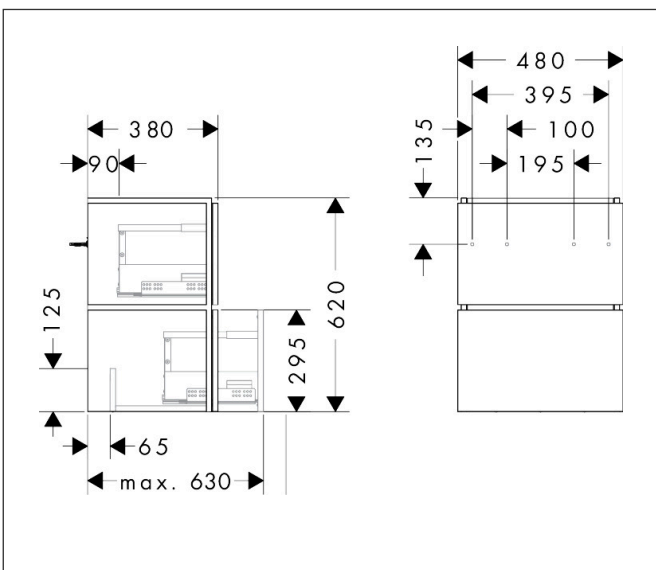

Merk hansgrohe  
 Artikelnaam **Xilesa E** badmeubel 480/380 met 2 lades voor fontein  
 Art.nr. 54248550  
 Oppervlakte Cashmere Oak  
 Netto prijs 633,49 EUR

## Maat tekeningen

## Certificaat

Merk hansgrohe  
 Artikelnaam **Xilesa E** badmeubel 480/380 met 2 lades voor fontein  
 Art.nr. 54248550  
 Oppervlakte Cashmere Oak  
 Netto prijs 633,49 EUR

## Explosietekening voor bouwjaar: >03/25

Merk hansgrohe  
 Artikelnaam **Xilesa E** badmeubel 480/380 met 2 lades voor fontein  
 Art.nr. 54248550  
 Oppervlakte Cashmere Oak  
 Netto prijs 633,49 EUR