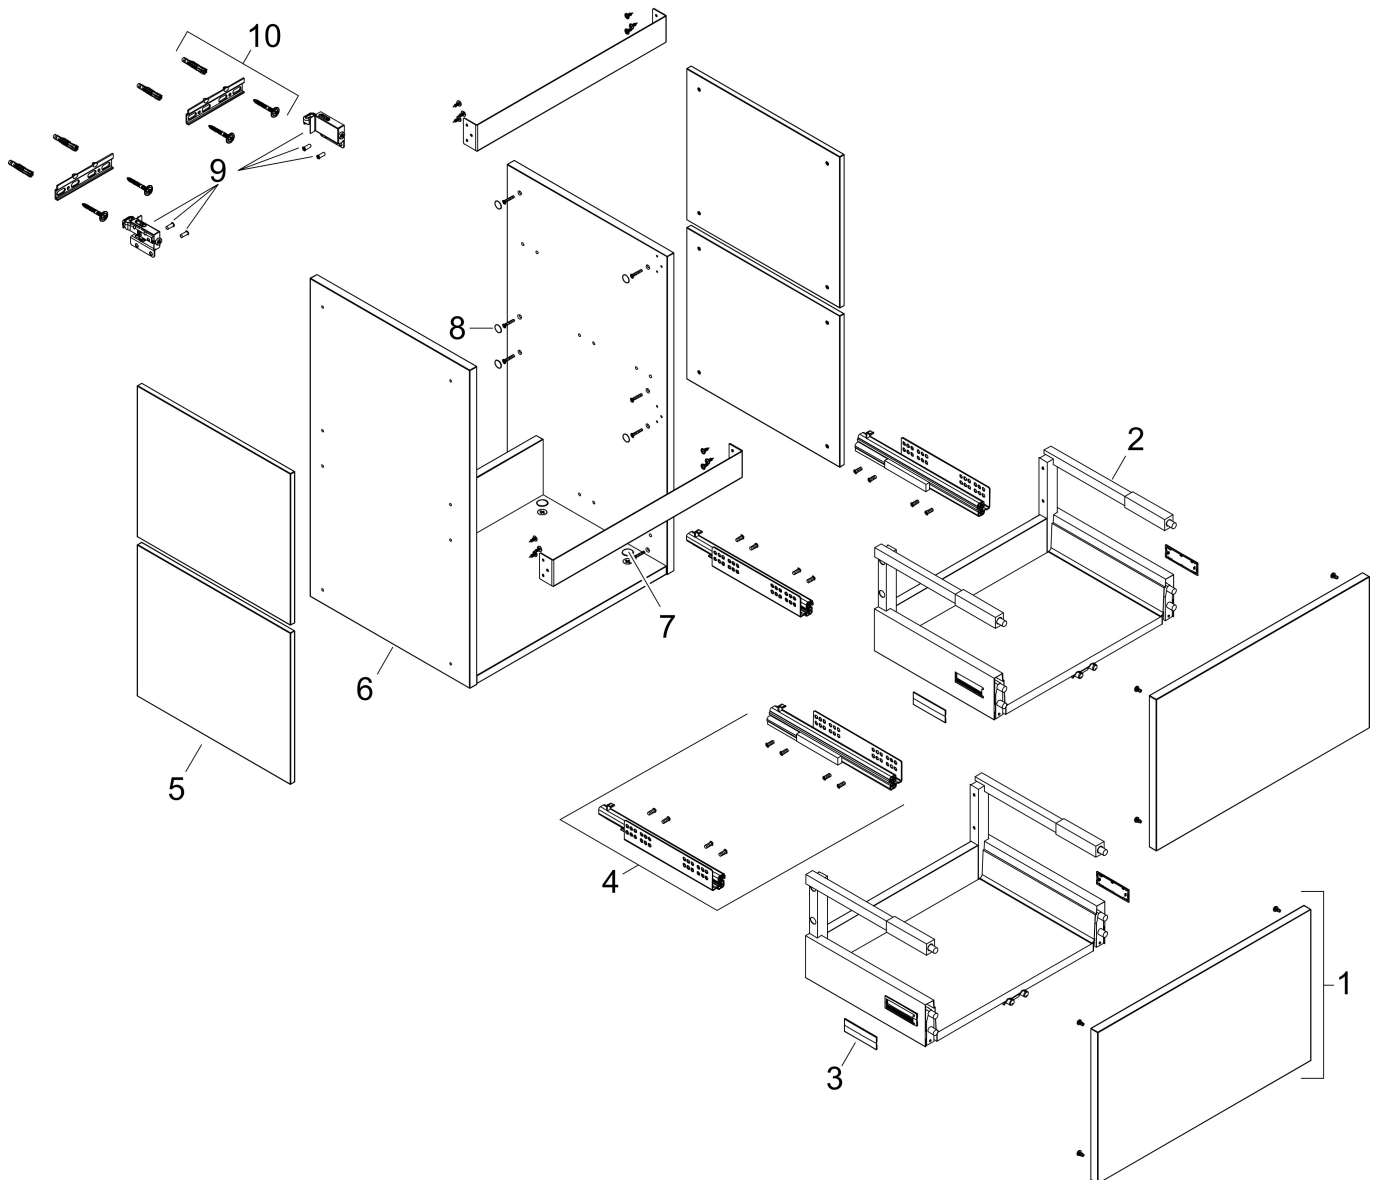

Merk hansgrohe
Artikelnaam **Xilesa E** badmeubel 480/380 met 2 lades voor fontein
Art.nr. 54248550
Oppervlakte Cashmere Oak
Netto prijs 633,49 EUR

Explosietekening voor bouwjaar: >03/25

Merk hansgrohe
Artikelnaam **Xilesa E** badmeubel 480/380 met 2 lades voor fontein
Art.nr. 54248550
Oppervlakte Cashmere Oak
Netto prijs 633,49 EUR

Onderdelen voor bouwjaar: >03/25

Pos	Beschrijving	Art.nr.	Prijs
1	meubelfront	97091550	81,54
2	uittrekelement	92079000	193,02
3	afdekkapset	87917000	21,22
4	ladegeleiders	85157000	81,54
5	dekorplaat	97092550	81,54
6	meubelromp	92507000	380,02
7	afdekkap	92053000	17,26
8	afdekkap	92050000	13,21
9	montageset	87198000	54,08
10	montageset	87197000	54,08
a		54289760	61,78
b	Sifon compl.	54235000	41,18