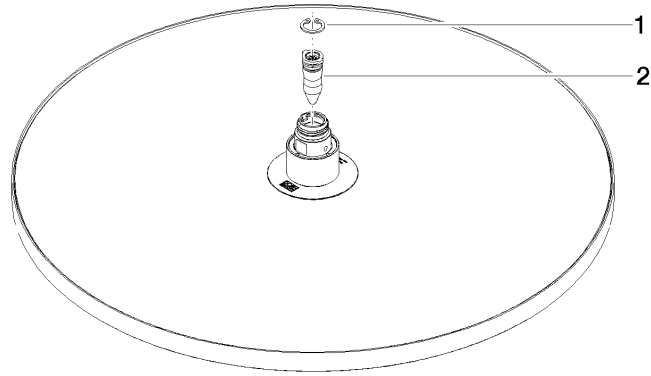

Regenbrause rund Ø 400 mm - Dark Platinum gebürstet

04 12 05 090 00

Regenbrause rund Ø 400 mm - Dark Platinum gebürstet

04 12 05 090 00

Regenbrause rund Ø 400 mm - Dark Platinum gebürstet

04 12 05 090 00

Regenbrause rund Ø 400 mm - Dark Platinum gebürstet

04 12 05 090 00

Regenbrause rund Ø 400 mm - Dark Platinum gebürstet

04 12 05 090 00

Ersatzteilstückliste

Nr.	Artikelnummer	Benennung	Verbaumenge	Lieferzeit
	09 16 01 014 90	Ring Sicherungsring Ø 15 x 1 mm -	2	2