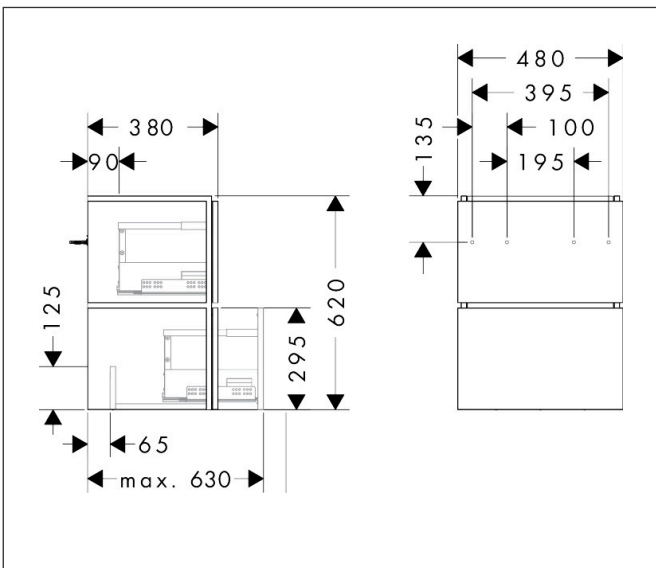

Merk hansgrohe
 Artikelnaam **Xilesa E** badmeubel 480/380 met 2 lades voor fontein
 Art.nr. 54248700
 Oppervlakte mat wit
 Netto prijs 633,49 EUR

Product foto

Kenmerken

- basismateriaal meubels: vezelplaat van gemiddelde dichtheid (MDF)
- oppervlaktemateriaal meubels: lak
- MoistureProof: duurzaam materiaal dat lang mooi blijft
- met zijgreepopening
- type opening: volledig uittrekbaar
- 2 lades
- SoftClose, voor vloeiend en zacht sluiten
- wandmontage
- montagevoorwaarde: voorgemonteerd
- met bevestigingsmateriaal
- toilet wastafel moet apart besteld worden
- ruimtebesparende sifon (#54235000) is nodig voor de installatie en moet afzonderlijk worden besteld

Maat tekeningen

Technologie

Certificaat

Merk hansgrohe
 Artikelnaam **Xilesa E** badmeubel 480/380 met 2 lades voor fontein
 Art.nr. 54248700
 Oppervlakte mat wit
 Netto prijs 633,49 EUR

Benodigde onderdelen

Product foto	Artikelnaam	Art.nr.	Prijs
	hansgrohe Ruimtebesparende sifon voor wastafels 50 mm	54235000	41,18

Merk hansgrohe
Artikelnaam **Xilesa E** badmeubel 480/380 met 2 lades voor fontein
Art.nr. 54248700
Oppervlakte mat wit
Netto prijs 633,49 EUR

Explosietekening voor bouwjaar: >03/25

Merk hansgrohe
 Artikelnaam **Xilesa E** badmeubel 480/380 met 2 lades voor fontein
 Art.nr. 54248700
 Oppervlakte mat wit
 Netto prijs 633,49 EUR

Onderdelen voor bouwjaar: >03/25