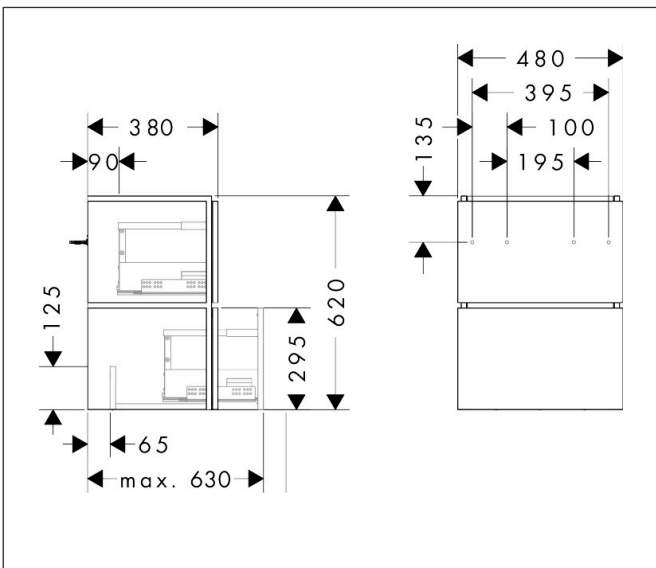

Merk hansgrohe
 Artikelnaam **Xilesa E** badmeubel 480/380 met 2 lades voor fontein
 Art.nr. 54248760
 Oppervlakte Slate Matt Grey
 Netto prijs 633,49 EUR

Product foto

Kenmerken

- basismateriaal meubels: vezelplaat van gemiddelde dichtheid (MDF)
- oppervlaktemateriaal meubels: lak
- MoistureProof: duurzaam materiaal dat lang mooi blijft
- met zijgreepopening
- type opening: volledig uittrekbaar
- 2 lades
- SoftClose, voor vloeiend en zacht sluiten
- wandmontage
- montagevoorwaarde: voorgemonteerd
- met bevestigingsmateriaal
- toilet wastafel moet apart besteld worden
- ruimtebesparende sifon (#54235000) is nodig voor de installatie en moet afzonderlijk worden besteld

Maat tekeningen

Technologie

Certificaat

Merk hansgrohe
 Artikelnaam **Xilesa E** badmeubel 480/380 met 2 lades voor fontein
 Art.nr. 54248760
 Oppervlakte Slate Matt Grey
 Netto prijs 633,49 EUR

Benodigde onderdelen

Product foto	Artikelnaam	Art.nr.	Prijs
	hansgrohe Ruimtebesparende sifon voor wastafels 50 mm	54235000	41,18

Merk hansgrohe
Artikelnaam **Xilesa E** badmeubel 480/380 met 2 lades voor fontein
Art.nr. 54248760
Oppervlakte Slate Matt Grey
Netto prijs 633,49 EUR

Explosietekening voor bouwjaar: >03/25

Merk hansgrohe
 Artikelnaam **Xilesa E** badmeubel 480/380 met 2 lades voor fontein
 Art.nr. 54248760
 Oppervlakte Slate Matt Grey
 Netto prijs 633,49 EUR

Onderdelen voor bouwjaar: >03/25