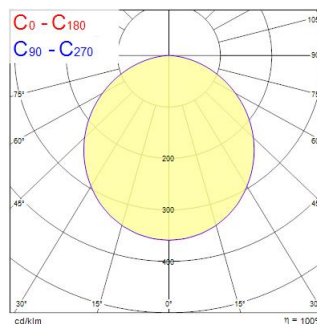

Start Downlight Flat 206 SQ IP44 1650lm 830 DIM

Artikelnummer 0054126

SYLVANIA

STARTTM

START Downlight Flat 206 SQ IP44 1650LM 830 DIM

Technische gegevens

Afmetingen (mm)

Fotometrie

Distance [m]	Cone diameter [m]	Beam diameter [m]	Beam diameter [m]	Illuminance [lx]
0.5	1.43	0.071	0.071	2271
1.0	2.86	0.142	0.142	568
1.5	4.29	0.213	0.213	379
2.0	5.71	0.284	0.284	284
2.5	7.14	0.355	0.355	213
3.0	8.57	0.426	0.426	162

Distance [m] Cone diameter [m]
C0 - C180 (Half beam angle: 110.0°)
Illuminance [lx]

Start Downlight Flat 206 SQ IP44 1650lm 830 DIM

Artikelnummer 0054126

SYLVANIA

Algemene gegevens

Productnaam	Start Downlight Flat 206 SQ IP44 1650lm 830 DIM
Technologie	LED
Lampvoet	N/A
Behuizing	Aluminium
Montage	Plafondinbouw
Algemene toepassing	Horeca
Omgevingstemperatuur (°C)	-20°C...+40°C
Werkings temperatuur (°)	25
ETIM klasse	EC001744
Garantie	5 jaar

Optische gegevens

Lumenstroom armatuur (lm)	1650
Efficiëntie armatuur lm/W	97
Kleurtemperatuur (K)	3000
Lichtkleur	Warmwit
CRI (Ra)	80
Initiële kleurvariatie (SDCM)	SDCM3
Bundel breedte (°)	120
Type licht distributie	Symmetrisch
Luminantiecontrole	< 28
Fotobiologische risicogroep	RG0