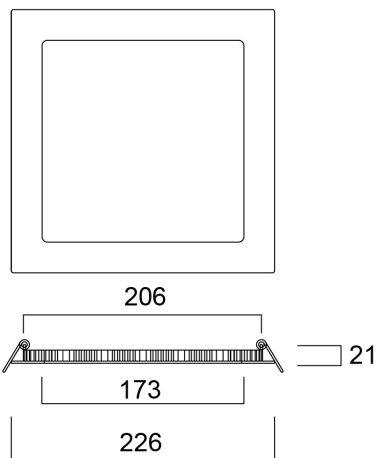

Start Downlight Flat 206 SQ IP44 1650lm 830 DIM

Artikelnummer 0054126

SYLVANIA

STARTTM

START Downlight Flat 206 SQ IP44 1650LM 830 DIM

Technische gegevens

Afmetingen (mm)

Fotometrie

Distance [m]	Cone diameter [m]	Beam diameter [m]	Beam diameter [m]	Illuminance [lx]
0.5	1.43	0.071	0.071	2271
1.0	2.86	0.142	0.142	568
1.5	4.29	0.213	0.213	379
2.0	5.71	0.284	0.284	284
2.5	7.14	0.355	0.355	213
3.0	8.57	0.426	0.426	162

Distance [m] Cone diameter [m]
C0 - C180 (Half beam angle: 110.0°)
Illuminance [lx]

Start Downlight Flat 206 SQ IP44 1650lm 830 DIM

Artikelnummer 0054126

SYLVANIA

Algemene gegevens

Productnaam	Start Downlight Flat 206 SQ IP44 1650lm 830 DIM
Technologie	LED
Lampvoet	N/A
Behuizing	Aluminium
Montage	Plafondinbouw
Algemene toepassing	Horeca
Omgevingstemperatuur (°C)	-20°C...+40°C
Werkings temperatuur (°)	25
ETIM klasse	EC001744
Garantie	5 jaar

Start Downlight Flat 206 SQ IP44 1650lm 830 DIM

Artikelnummer 0054126

SYLVANIA

Fysieke gegevens

Kleur behuizing	RAL 9003 - Signal white
IP waarde	IP44/20
IK waarde	IK06
Afwerking diffusor	Opaal
Materiaal diffusor	PS Polystyrene
Afwerking reflector	Not Applicable
Lengte (mm)	226
Breedte (mm)	226
Hoogte (mm)	21
Gewicht (kg)	0.557