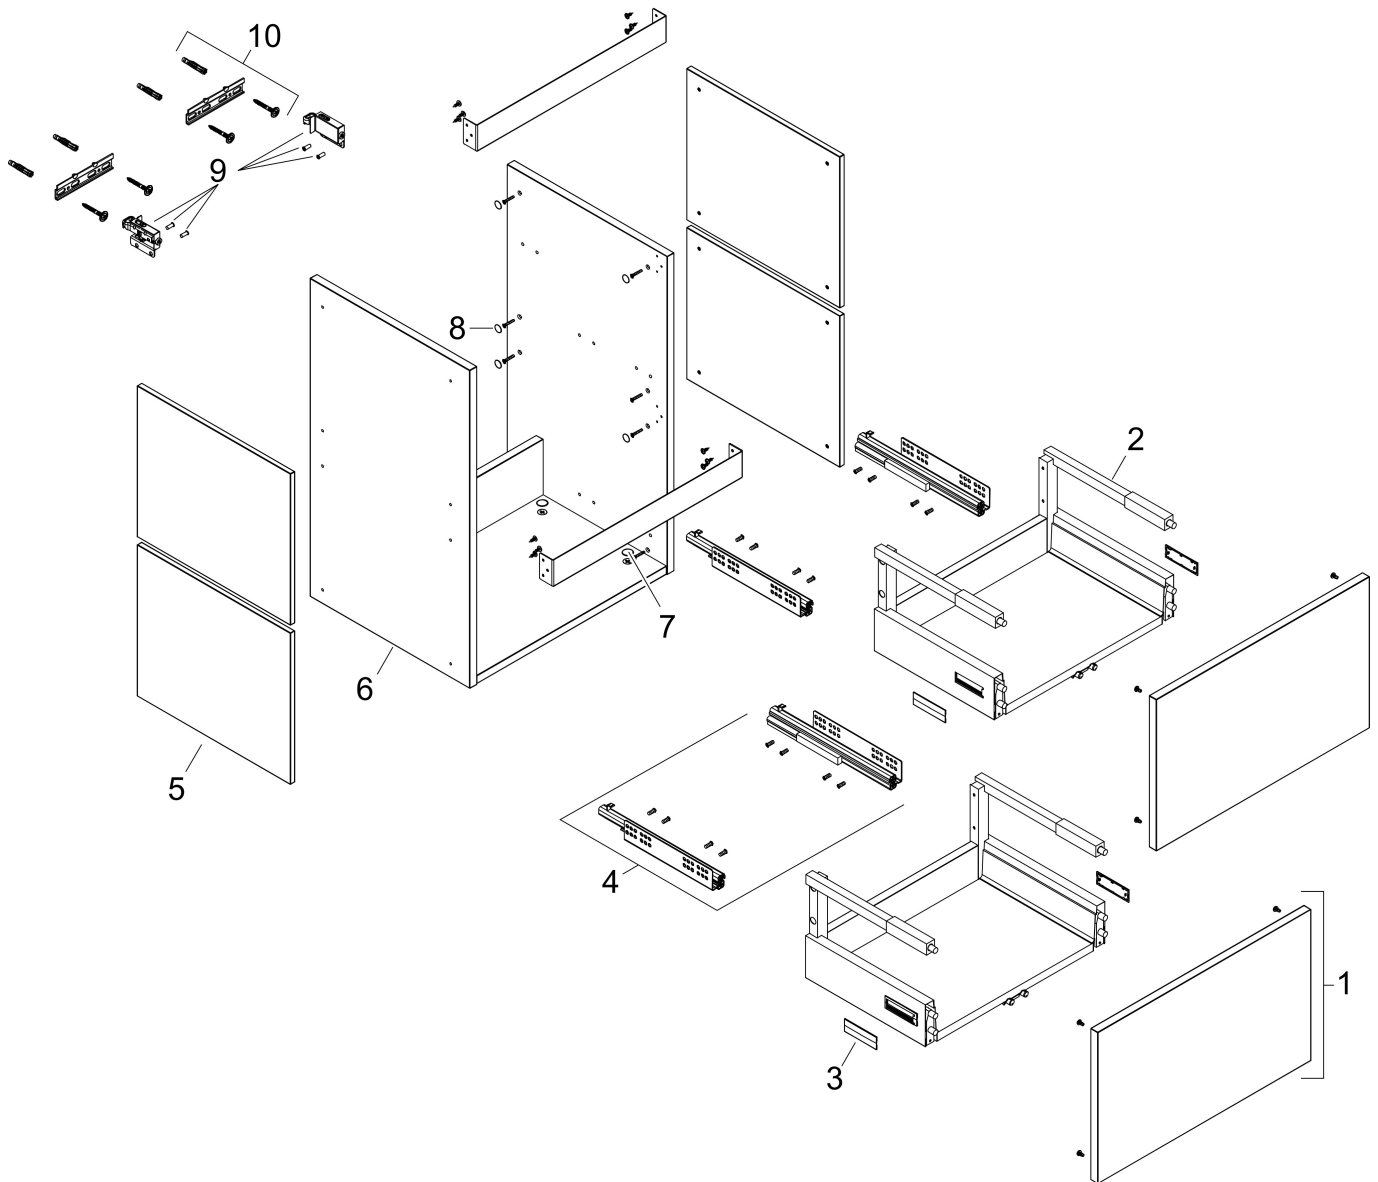

Merk hansgrohe
 Artikelnaam **Xilesa E** badmeubel 480/380 met 2 lades voor fontein
 Art.nr. 54248780
 Oppervlakte Sand Matt Beige
 Netto prijs 633,49 EUR

Product foto

Kenmerken

- basismateriaal meubels: vezelplaat van gemiddelde dichtheid (MDF)
- oppervlaktemateriaal meubels: lak
- MoistureProof: duurzaam materiaal dat lang mooi blijft
- met zijgreepopening
- type opening: volledig uittrekbaar
- 2 lades
- SoftClose, voor vloeiend en zacht sluiten
- wandmontage
- montagevoorwaarde: voorgemonteerd
- met bevestigingsmateriaal
- toilet wastafel moet apart besteld worden
- ruimtebesparende sifon (#54235000) is nodig voor de installatie en moet afzonderlijk worden besteld

Maat tekeningen

Technologie

Certificaat

Merk hansgrohe
 Artikelnaam **Xilesa E** badmeubel 480/380 met 2 lades voor fontein
 Art.nr. 54248780
 Oppervlakte Sand Matt Beige
 Netto prijs 633,49 EUR

Benodigde onderdelen

Product foto	Artikelnaam	Art.nr.	Prijs
	hansgrohe Ruimtebesparende sifon voor wastafels 50 mm	54235000	41,18

Merk	hansgrohe
Artikelnaam	Xilesa E badmeubel 480/380 met 2 lades voor fontein
Art.nr.	54248780
Oppervlakte	Sand Matt Beige
Netto prijs	633,49 EUR

Explosietekening voor bouwjaar: >03/25

Merk hansgrohe
 Artikelnaam **Xilesa E** badmeubel 480/380 met 2 lades voor fontein
 Art.nr. 54248780
 Oppervlakte Sand Matt Beige
 Netto prijs 633,49 EUR

Onderdelen voor bouwjaar: >03/25