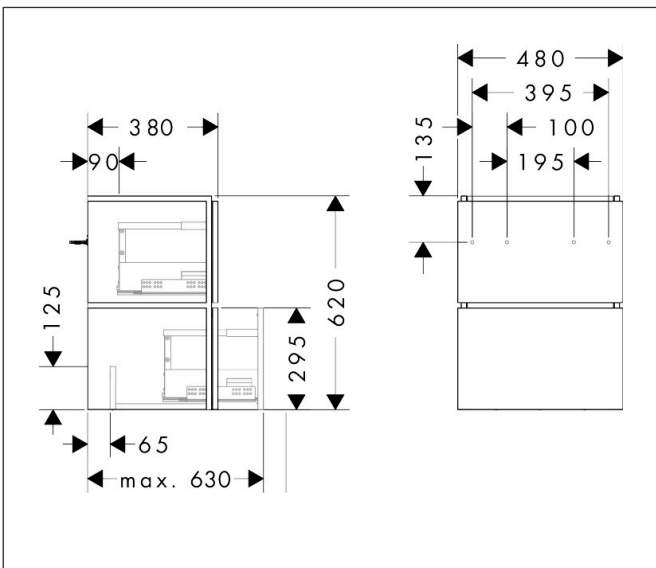

Merk hansgrohe
 Artikelnaam **Xilesa E** badmeubel 480/380 met 2 lades voor fontein
 Art.nr. 54248780
 Oppervlakte Sand Matt Beige
 Netto prijs 633,49 EUR

Product foto

Kenmerken

- basismateriaal meubels: vezelplaat van gemiddelde dichtheid (MDF)
- oppervlaktemateriaal meubels: lak
- MoistureProof: duurzaam materiaal dat lang mooi blijft
- met zijgreepopening
- type opening: volledig uittrekbaar
- 2 lades
- SoftClose, voor vloeiend en zacht sluiten
- wandmontage
- montagevoorwaarde: voorgemonteerd
- met bevestigingsmateriaal
- toilet wastafel moet apart besteld worden
- ruimtebesparende sifon (#54235000) is nodig voor de installatie en moet afzonderlijk worden besteld

Maat tekeningen

Technologie

Certificaat

Merk hansgrohe
 Artikelnaam **Xilesa E** badmeubel 480/380 met 2 lades voor fontein
 Art.nr. 54248780
 Oppervlakte Sand Matt Beige
 Netto prijs 633,49 EUR

Benodigde onderdelen

Product foto	Artikelnaam	Art.nr.	Prijs
	hansgrohe Ruimtebesparende sifon voor wastafels 50 mm	54235000	41,18

Merk	hansgrohe
Artikelnaam	Xilesa E badmeubel 480/380 met 2 lades voor fontein
Art.nr.	54248780
Oppervlakte	Sand Matt Beige
Netto prijs	633,49 EUR

Explosietekening voor bouwjaar: >03/25

Merk hansgrohe
 Artikelnaam **Xilesa E** badmeubel 480/380 met 2 lades voor fontein
 Art.nr. 54248780
 Oppervlakte Sand Matt Beige
 Netto prijs 633,49 EUR

Onderdelen voor bouwjaar: >03/25