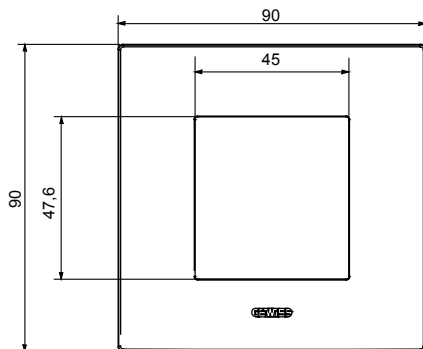

DIMENSIONAL

TECHNICAL SYMBOLOGY

STANDARDS/APPROVALS