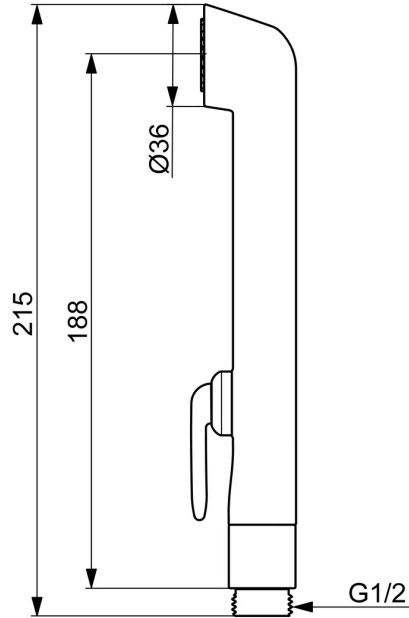

EAN: 4057304005688
static.hansa.com/59914458

- Wastafel
- Hulpuitrustingen
- Wit
- Bidetta handdouche

Technische gegevens

Technische eigenschappen

Warmwatertoevoer	max. +95°C
Werkdruk	0.5-5 bar
Aansluitmaat	G1/2
Materiaal	Composite