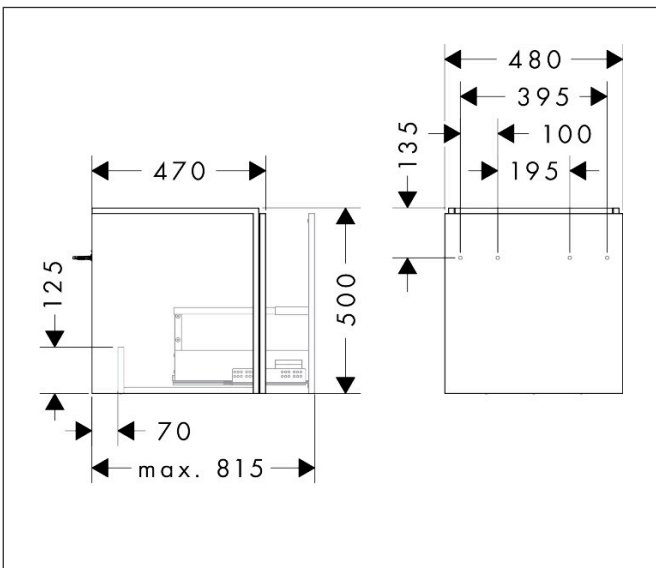

Merk hansgrohe  
 Artikelnaam **Xilesa E** badmeubel 480/470 met 1 lade voor fontein  
 Art.nr. 54249550  
 Oppervlakte Cashmere Oak  
 Netto prijs 441,42 EUR

## Kenmerken

- basismateriaal meubels: 3-laags spaanplaat met hoge dichtheid
- oppervlaktemateriaal meubels: melamine directe coating
- MoistureProof: duurzaam materiaal dat lang mooi blijft
- met zijgreepopening
- type opening: volledig uittrekbaar
- 1 lade
- SoftClose, voor vloeiend en zacht sluiten
- wandmontage
- montagevoorwaarde: voorgemonteerd
- met bevestigingsmateriaal
- toilet wastafel moet apart besteld worden
- ruimtebesparende sifon (#54235000) is nodig voor de installatie en moet afzonderlijk worden besteld

## Maat tekeningen

## Explosietekening voor bouwjaar: >03/25

Merk hansgrohe  
 Artikelnaam **Xilesa E** badmeubel 480/470 met 1 lade voor fontein  
 Art.nr. 54249550  
 Oppervlakte Cashmere Oak  
 Netto prijs 441,42 EUR