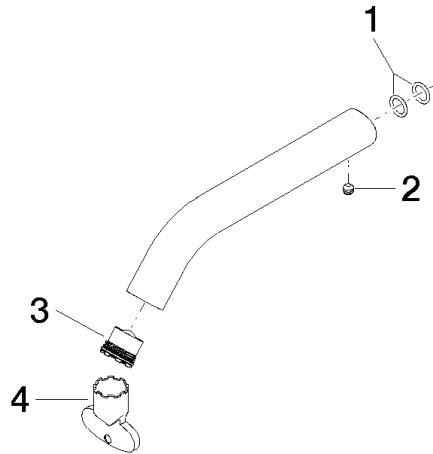

Auslauf 135 x 245 x 125 mm - Platin gebürstet

90 11 06 208 00

Auslauf 135 x 245 x 125 mm - Platin gebürstet

90 11 06 208 00

Auslauf 135 x 245 x 125 mm - Platin gebürstet

90 11 06 208 00

Auslauf 135 x 245 x 125 mm - Platin gebürstet

90 11 06 208 00

Produktversion bis 10/1/2020

Produktversion ab 10/1/2020

Auslauf 135 x 245 x 125 mm - Platin gebürstet

90 11 06 208 00

Ersatzteilstückliste

Produktversion bis 10/1/2020

Produktversion ab 10/1/2020

Nr.	Artikelnummer	Benennung	Verbaumenge	Lieferzeit
	90 14 10 060 00 90	O-Ring 8,0 x 1,5 mm -	5	2