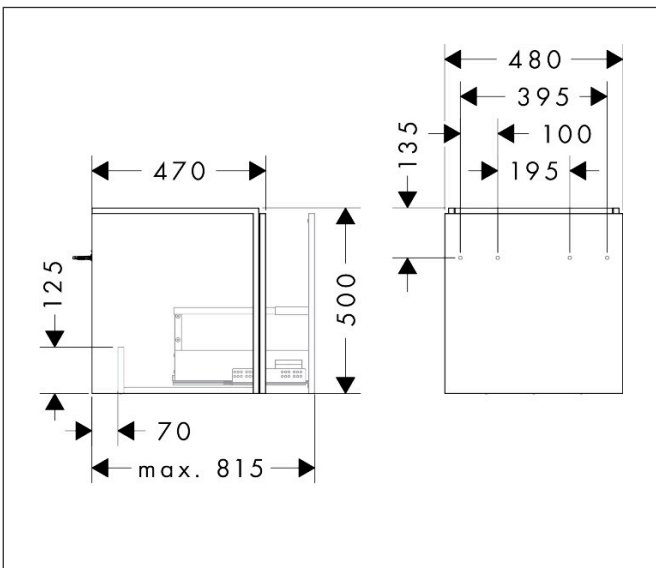

Merk	hansgrohe
Artikelnaam	Xilesa E badmeubel 480/470 met 1 lade voor fontein
Art.nr.	54249700
Oppervlakte	mat wit
Netto prijs	441,42 EUR

Product foto

Kenmerken

- basismateriaal meubels: vezelplaat van gemiddelde dichtheid (MDF)
- oppervlaktemateriaal meubels: lak
- MoistureProof: duurzaam materiaal dat lang mooi blijft
- met zijgreepopening
- type opening: volledig uittrekbaar
- 1 lade
- SoftClose, voor vloeiend en zacht sluiten
- wandmontage
- montagevoorwaarde: voorgemonteerd
- met bevestigingsmateriaal
- toilet wastafel moet apart besteld worden
- ruimtebesparende sifon (#54235000) is nodig voor de installatie en moet afzonderlijk worden besteld

Maat tekeningen

Technologie

Certificaat

Merk hansgrohe
 Artikelnaam **Xilesa E** badmeubel 480/470 met 1 lade voor fontein
 Art.nr. 54249700
 Oppervlakte mat wit
 Netto prijs 441,42 EUR

Benodigde onderdelen

Product foto	Artikelnaam	Art.nr.	Prijs
	hansgrohe Ruimtebesparende sifon voor wastafels 50 mm	54235000	41,18

Merk hansgrohe
Artikelnaam **Xilesa E** badmeubel 480/470 met 1 lade voor fontein
Art.nr. 54249700
Oppervlakte mat wit
Netto prijs 441,42 EUR

Explosietekening voor bouwjaar: >03/25

Merk hansgrohe
 Artikelnaam **Xilesa E** badmeubel 480/470 met 1 lade voor fontein
 Art.nr. 54249700
 Oppervlakte mat wit
 Netto prijs 441,42 EUR

Onderdelen voor bouwjaar: >03/25