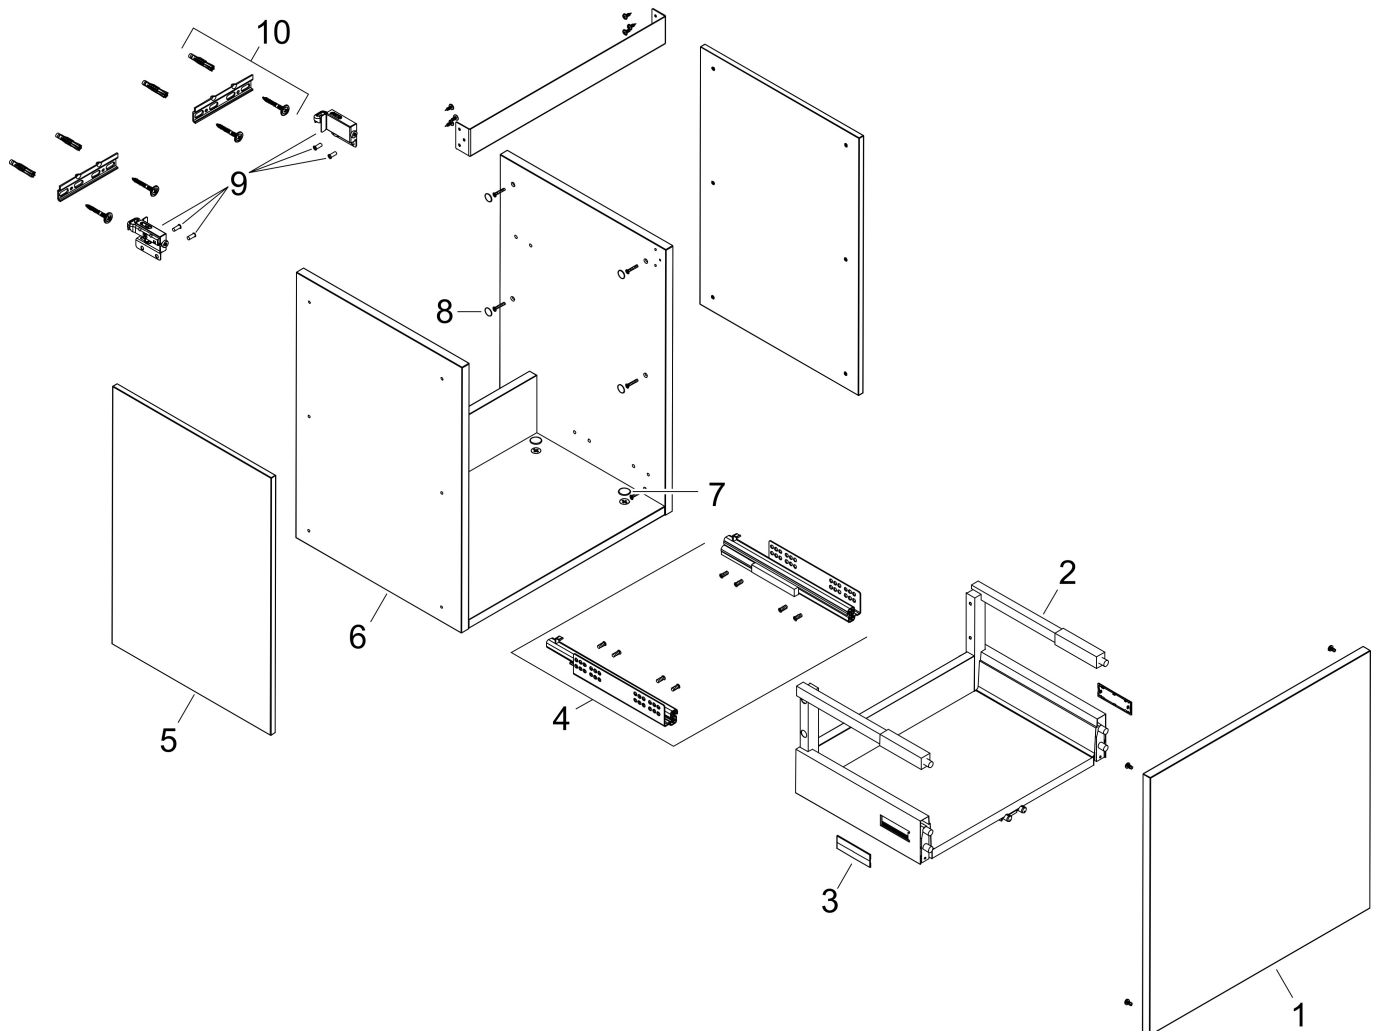

Merk	hansgrohe
Artikelnaam	Xilesa E badmeubel 480/470 met 1 lade voor fontein
Art.nr.	54249700
Oppervlakte	mat wit
Netto prijs	441,42 EUR

Product foto

Kenmerken

- basismateriaal meubels: vezelplaat van gemiddelde dichtheid (MDF)
- oppervlaktemateriaal meubels: lak
- MoistureProof: duurzaam materiaal dat lang mooi blijft
- met zijgreepopening
- type opening: volledig uittrekbaar
- 1 lade
- SoftClose, voor vloeiend en zacht sluiten
- wandmontage
- montagevoorwaarde: voorgemonteerd
- met bevestigingsmateriaal
- toilet wastafel moet apart besteld worden
- ruimtebesparende sifon (#54235000) is nodig voor de installatie en moet afzonderlijk worden besteld

Maat tekeningen

Technologie

Certificaat

Merk hansgrohe
 Artikelnaam **Xilesa E** badmeubel 480/470 met 1 lade voor fontein
 Art.nr. 54249700
 Oppervlakte mat wit
 Netto prijs 441,42 EUR

Benodigde onderdelen

Product foto	Artikelnaam	Art.nr.	Prijs
	hansgrohe Ruimtebesparende sifon voor wastafels 50 mm	54235000	41,18

Merk hansgrohe
Artikelnaam **Xilesa E** badmeubel 480/470 met 1 lade voor fontein
Art.nr. 54249700
Oppervlakte mat wit
Netto prijs 441,42 EUR

Explosietekening voor bouwjaar: >03/25

Merk hansgrohe
 Artikelnaam **Xilesa E** badmeubel 480/470 met 1 lade voor fontein
 Art.nr. 54249700
 Oppervlakte mat wit
 Netto prijs 441,42 EUR

Onderdelen voor bouwjaar: >03/25