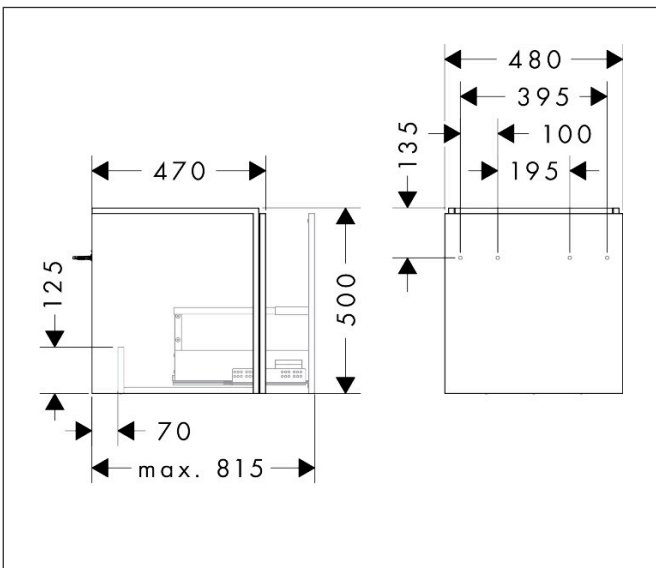

Merk hansgrohe
 Artikelnaam **Xilesa E** badmeubel 480/470 met 1 lade voor fontein
 Art.nr. 54249760
 Oppervlakte Slate Matt Grey
 Netto prijs 441,42 EUR

Product foto

Kenmerken

- basismateriaal meubels: vezelplaat van gemiddelde dichtheid (MDF)
- oppervlaktemateriaal meubels: lak
- MoistureProof: duurzaam materiaal dat lang mooi blijft
- met zijgreepopening
- type opening: volledig uittrekbaar
- 1 lade
- SoftClose, voor vloeiend en zacht sluiten
- wandmontage
- montagevoorwaarde: voorgemonteerd
- met bevestigingsmateriaal
- toilet wastafel moet apart besteld worden
- ruimtebesparende sifon (#54235000) is nodig voor de installatie en moet afzonderlijk worden besteld

Maat tekeningen

Technologie

Certificaat

Merk hansgrohe
 Artikelnaam **Xilesa E** badmeubel 480/470 met 1 lade voor fontein
 Art.nr. 54249760
 Oppervlakte Slate Matt Grey
 Netto prijs 441,42 EUR

Benodigde onderdelen

Product foto	Artikelnaam	Art.nr.	Prijs
	hansgrohe Ruimtebesparende sifon voor wastafels 50 mm	54235000	41,18

Merk hansgrohe
Artikelnaam **Xilesa E** badmeubel 480/470 met 1 lade voor fontein
Art.nr. 54249760
Oppervlakte Slate Matt Grey
Netto prijs 441,42 EUR

Explosietekening voor bouwjaar: >03/25

Merk hansgrohe
 Artikelnaam **Xilesa E** badmeubel 480/470 met 1 lade voor fontein
 Art.nr. 54249760
 Oppervlakte Slate Matt Grey
 Netto prijs 441,42 EUR

Onderdelen voor bouwjaar: >03/25