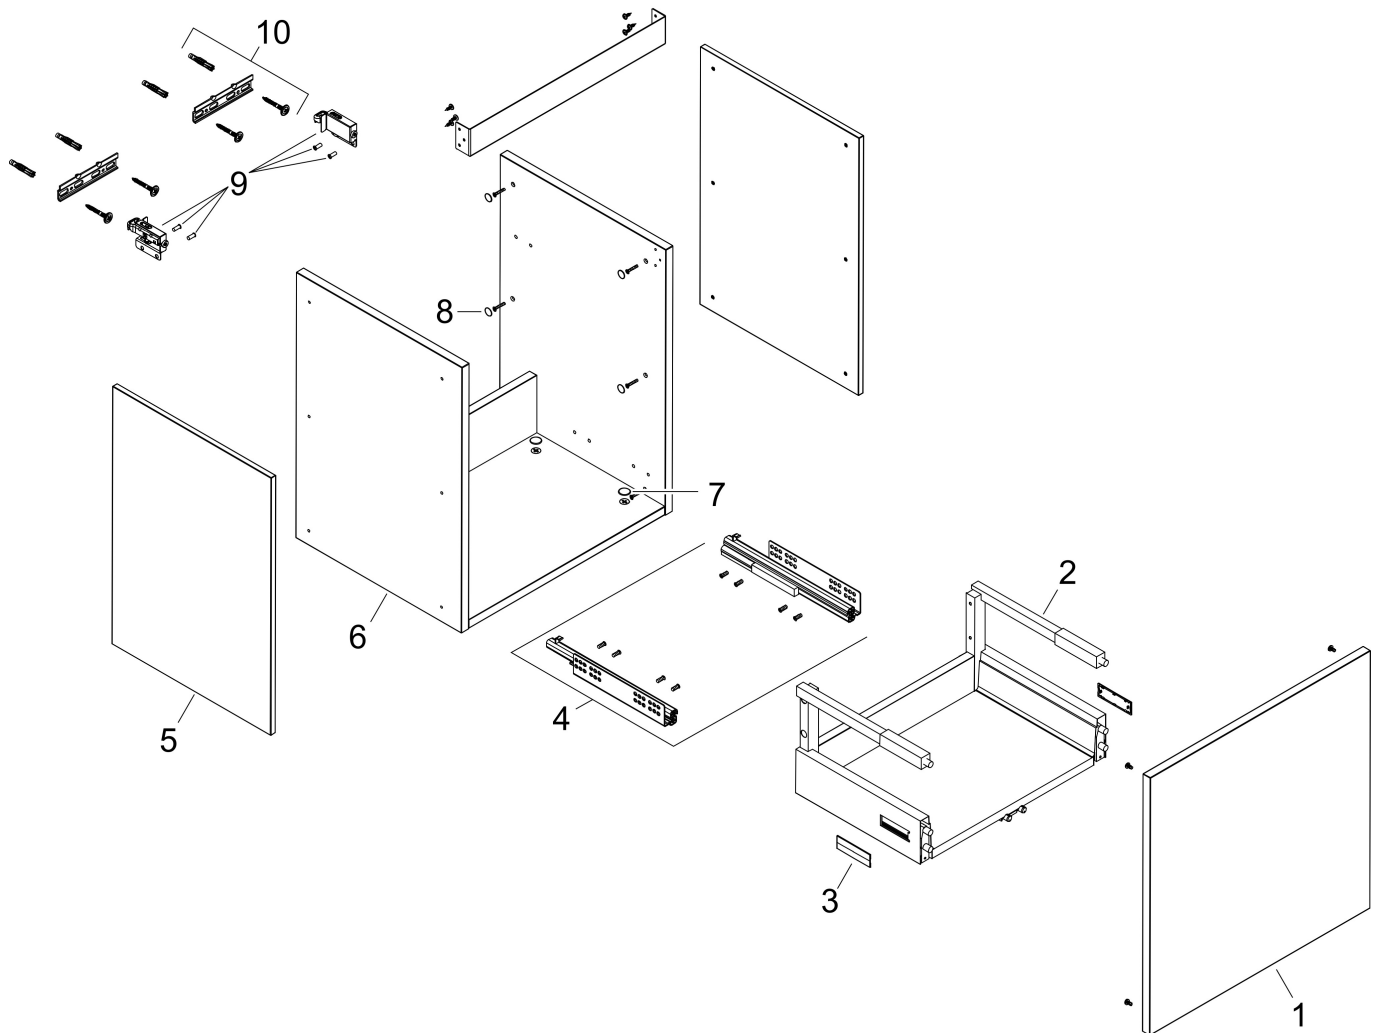

Merk hansgrohe
 Artikelnaam **Xilesa E** badmeubel 480/470 met 1 lade voor fontein
 Art.nr. 54249760
 Oppervlakte Slate Matt Grey
 Netto prijs 441,42 EUR

Product foto

Kenmerken

- basismateriaal meubels: vezelplaat van gemiddelde dichtheid (MDF)
- oppervlaktemateriaal meubels: lak
- MoistureProof: duurzaam materiaal dat lang mooi blijft
- met zijgreepopening
- type opening: volledig uittrekbaar
- 1 lade
- SoftClose, voor vloeiend en zacht sluiten
- wandmontage
- montagevoorwaarde: voorgemonteerd
- met bevestigingsmateriaal
- toilet wastafel moet apart besteld worden
- ruimtebesparende sifon (#54235000) is nodig voor de installatie en moet afzonderlijk worden besteld

Maat tekeningen

Technologie

Certificaat

Merk hansgrohe
 Artikelnaam **Xilesa E** badmeubel 480/470 met 1 lade voor fontein
 Art.nr. 54249760
 Oppervlakte Slate Matt Grey
 Netto prijs 441,42 EUR

Benodigde onderdelen

Product foto	Artikelnaam	Art.nr.	Prijs
	hansgrohe Ruimtebesparende sifon voor wastafels 50 mm	54235000	41,18

Merk hansgrohe
Artikelnaam **Xilesa E** badmeubel 480/470 met 1 lade voor fontein
Art.nr. 54249760
Oppervlakte Slate Matt Grey
Netto prijs 441,42 EUR

Explosietekening voor bouwjaar: >03/25

Merk hansgrohe
 Artikelnaam **Xilesa E** badmeubel 480/470 met 1 lade voor fontein
 Art.nr. 54249760
 Oppervlakte Slate Matt Grey
 Netto prijs 441,42 EUR

Onderdelen voor bouwjaar: >03/25