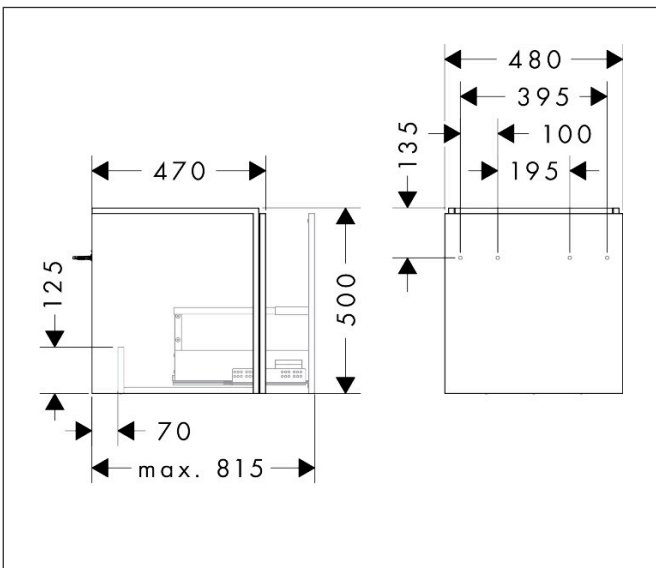

Merk	hansgrohe
Artikelnaam	<b>Xilesa E</b> badmeubel 480/470 met 1 lade voor fontein
Art.nr.	54249780
Oppervlakte	Sand Matt Beige
Netto prijs	441,42 EUR

## Maat tekeningen

## Explosietekening voor bouwjaar: >03/25

Merk hansgrohe  
 Artikelnaam **Xilesa E** badmeubel 480/470 met 1 lade voor fontein  
 Art.nr. 54249780  
 Oppervlakte Sand Matt Beige  
 Netto prijs 441,42 EUR