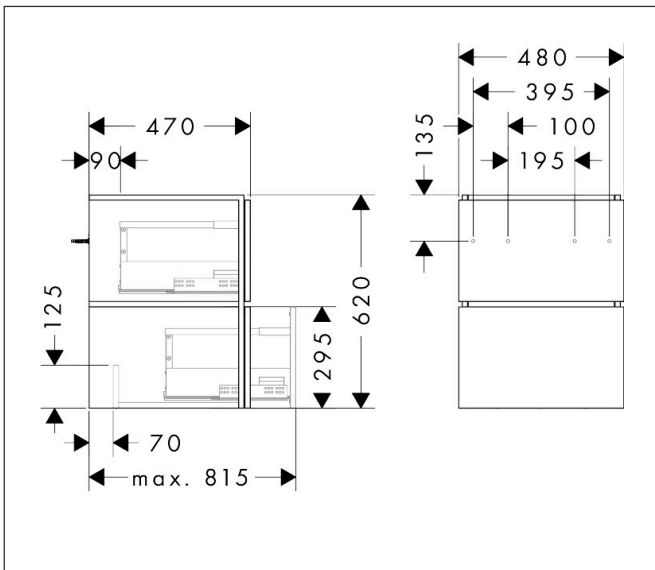

Merk hansgrohe
 Artikelnaam **Xilesa E** badmeubel 480/470 met 2 lades voor fontein
 Art.nr. 54250550
 Oppervlakte Cashmere Oak
 Netto prijs 646,96 EUR

Maat tekeningen

Technologie

Certificaat

Kenmerken

- basismateriaal meubels: 3-laags spaanplaat met hoge dichtheid
- oppervlaktmateriaal meubels: melamine directe coating
- MoistureProof: duurzaam materiaal dat lang mooi blijft
- met zijgreepopening
- type opening: volledig uittrekbaar
- 2 laden
- SoftClose, voor vloeiend en zacht sluiten
- wandmontage
- montagevoorwaarde: voorgemonteerd
- met bevestigingsmateriaal
- toilet wastafel moet apart besteld worden
- ruimtebesparende sifon (#54235000) is nodig voor de installatie en moet afzonderlijk worden besteld

Merk hansgrohe
 Artikelnaam **Xilesa E** badmeubel 480/470 met 2 lades voor fontein
 Art.nr. 54250550
 Oppervlakte Cashmere Oak
 Netto prijs 646,96 EUR

Benodigde onderdelen

Product foto	Artikelnaam	Art.nr.	Prijs
	hansgrohe Ruimtebesparende sifon voor wastafels 50 mm	54235000	41,18

Merk	hansgrohe
Artikelnaam	Xilesa E badmeubel 480/470 met 2 lades voor fontein
Art.nr.	54250550
Oppervlakte	Cashmere Oak
Netto prijs	646,96 EUR

Explosietekening voor bouwjaar: >03/25

Merk hansgrohe
 Artikelnaam **Xilesa E** badmeubel 480/470 met 2 lades voor fontein
 Art.nr. 54250550
 Oppervlakte Cashmere Oak
 Netto prijs 646,96 EUR

Onderdelen voor bouwjaar: >03/25

Pos	Beschrijving	Art.nr.	Prijs
1	meubelfront	97091550	81,54
2	uittrekelement	92082000	193,02
3	afdekkapset	87917000	21,22
4	ladegeleiders	85157000	81,54
5	dekorplaat	92580550	81,54
6	meubelromp	97107000	380,02
7	afdekkap	92053000	17,26
8	afdekkap	92050000	13,21
9	montageset	87198000	54,08
10	montageset	87197000	54,08
a		54289760	61,78
b	Sifon compl.	54235000	41,18