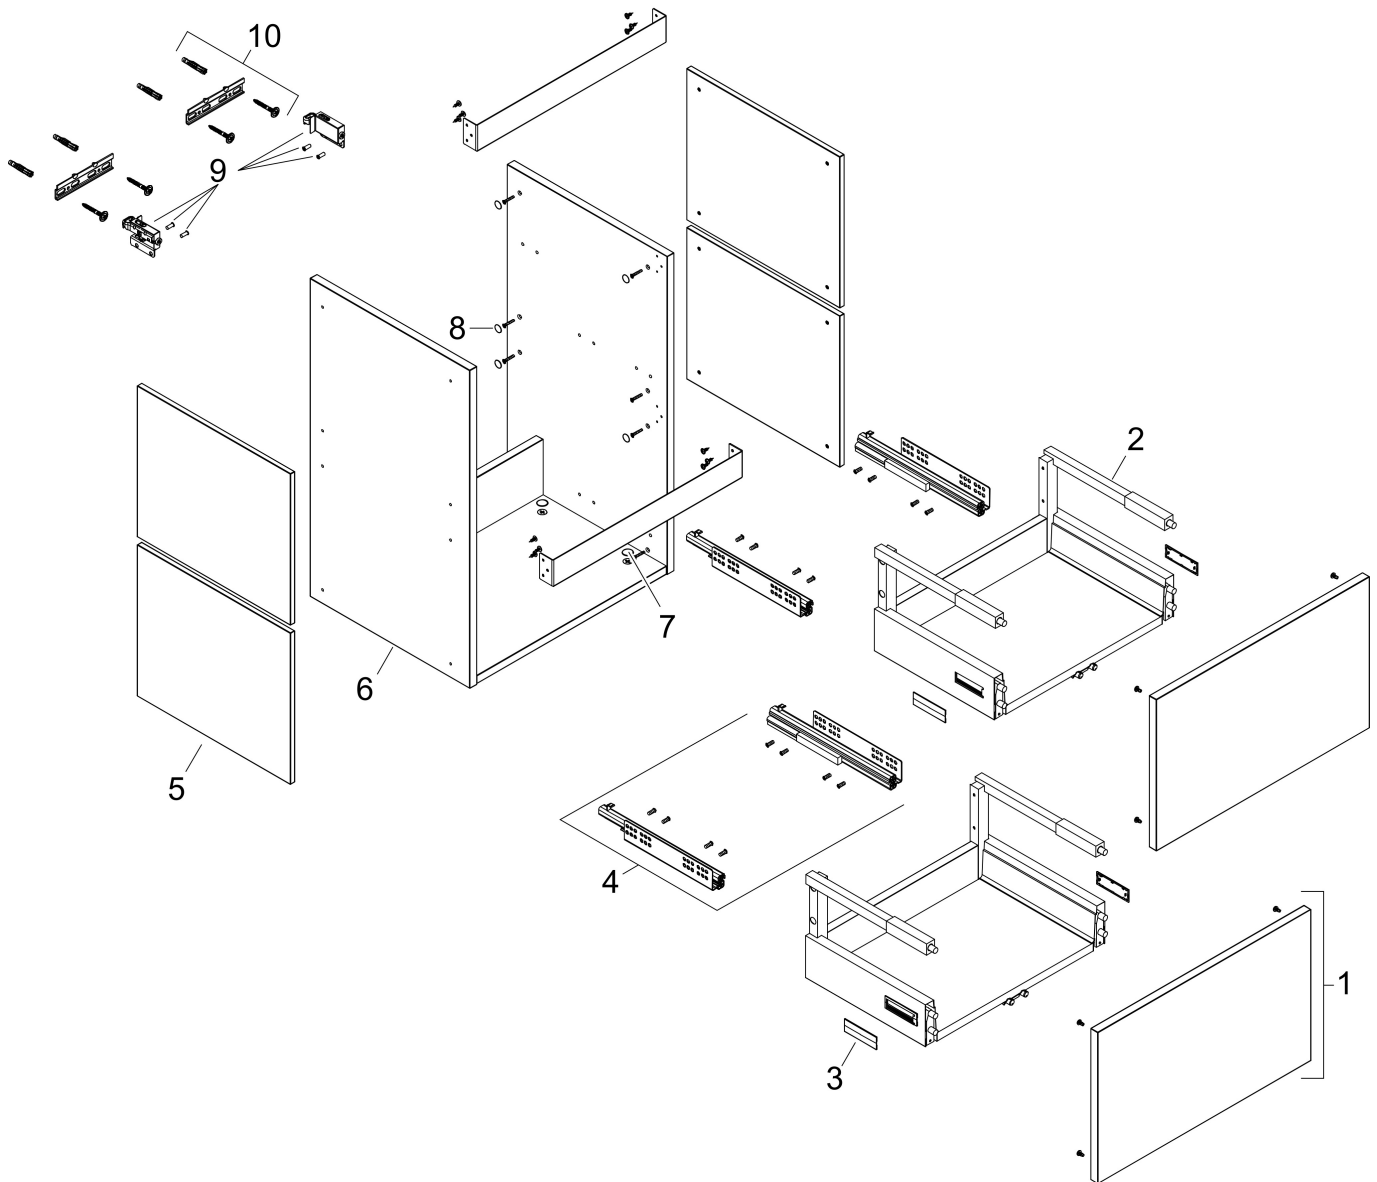

Merk hansgrohe
 Artikelnaam **Xilesa E** badmeubel 480/470 met 2 lades voor fontein
 Art.nr. 54250550
 Oppervlakte Cashmere Oak
 Netto prijs 646,96 EUR

Maat tekeningen

Technologie

Certificaat

Kenmerken

- basismateriaal meubels: 3-laags spaanplaat met hoge dichtheid
- oppervlaktmateriaal meubels: melamine directe coating
- MoistureProof: duurzaam materiaal dat lang mooi blijft
- met zijgreepopening
- type opening: volledig uittrekbaar
- 2 laden
- SoftClose, voor vloeiend en zacht sluiten
- wandmontage
- montagevoorwaarde: voorgemonteerd
- met bevestigingsmateriaal
- toilet wastafel moet apart besteld worden
- ruimtebesparende sifon (#54235000) is nodig voor de installatie en moet afzonderlijk worden besteld

Merk hansgrohe
 Artikelnaam **Xilesa E** badmeubel 480/470 met 2 lades voor fontein
 Art.nr. 54250550
 Oppervlakte Cashmere Oak
 Netto prijs 646,96 EUR

Benodigde onderdelen

Product foto	Artikelnaam	Art.nr.	Prijs
	hansgrohe Ruimtebesparende sifon voor wastafels 50 mm	54235000	41,18

Merk	hansgrohe
Artikelnaam	Xilesa E badmeubel 480/470 met 2 lades voor fontein
Art.nr.	54250550
Oppervlakte	Cashmere Oak
Netto prijs	646,96 EUR

Explosietekening voor bouwjaar: >03/25

Merk hansgrohe
 Artikelnaam **Xilesa E** badmeubel 480/470 met 2 lades voor fontein
 Art.nr. 54250550
 Oppervlakte Cashmere Oak
 Netto prijs 646,96 EUR

Onderdelen voor bouwjaar: >03/25

Pos	Beschrijving	Art.nr.	Prijs
1	meubelfront	97091550	81,54
2	uittrekelement	92082000	193,02
3	afdekkapset	87917000	21,22
4	ladegeleiders	85157000	81,54
5	dekorplaat	92580550	81,54
6	meubelromp	97107000	380,02
7	afdekkap	92053000	17,26
8	afdekkap	92050000	13,21
9	montageset	87198000	54,08
10	montageset	87197000	54,08
a		54289760	61,78
b	Sifon compl.	54235000	41,18