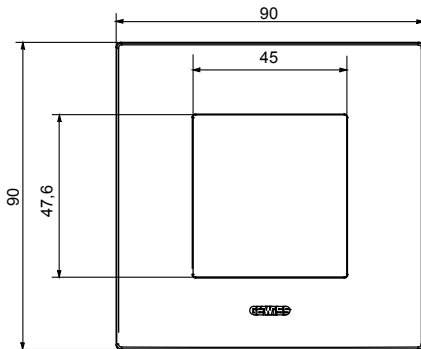

Serie van ChoruSmart huishoudelijke platen, gemaakt in een brede verscheidenheid aan vormen, kleuren, materialen en afwerkingen. Ze omvat vijf verschillende vormen (ONE, GEO, EGO, LUX, ICE en ICE Touch) voor rechthoekige dozen met een capaciteit tot 12 modules en drie verschillende vormen (ONE International, GEO International en LUX International) geschikt voor ronde/vierkante dozen, zowel enkelvoudig als gecombineerd in horizontale en verticale configuraties, met een capaciteit van 2 tot 2+2+2+2 modules. Alle platen van de ChoruSmart huishoudelijke serie gebruiken dezelfde steunen, zonder de behoefte aan aanvullende adapters. De serie omvat ook blanco platen, waterdichte IP55-platen en contourplaten.

Familie	EGO International	Omschrijving	2 modules
Kleur	Koper	Materiaal	Technopolymeer
Afwerking	Dekkende afwerking	Voor ondersteuning codes	GW16821, GW16822, GW16823, GW16821N, GW16822N
Gloeidraadtest	650 °C	Thermodruk met kogel	70 °C
Standaard	EN 60669-1	Electrocod	0110

### DIMENSIONAL