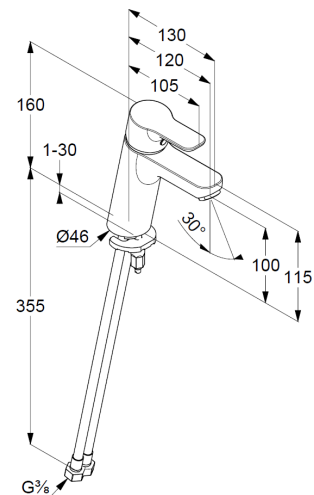

Technische Daten/ Technical Data

KLUDI PURE&EASY, SmartStart
Waschtisch-Einhandmischer 100
DN 15

Artikel- Nr.: 371980565WR4

Oberfläche:
05 chrom

Artikeltext
Hersteller KLUDI GmbH & Co. KG
Typ: KLUDI PURE&EASY, SmartStart
Waschtisch-Einhandmischer 100
Artikel- Nr.: 371980565WR4

Waschtisch-Armatur
Einhebelmischer
1-Loch Montage
geschlossener Hebel, Metall
Strahlregler M24 PCA
Keramik-Kartusche mit Heißwasserbegrenzung
Mittelstellung Kaltwasser
Durchflussmenge bei 3 bar 3,8 l/min.
flexible Druckschläuche G3/8 DVGW zugelassen
Schnell-Montagesystem
EU-Taxonomie: max. 6 l/min. -
wesentlicher Beitrag (SC) möglich

Produktabbildung/ Product picture

Maßzeichnung/ Dimensional drawing

Durchfluss/ Flow rate