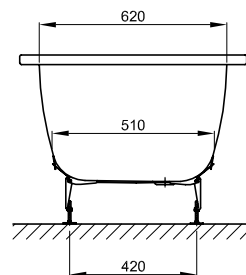

# BetteDuett

1700 x 750 mm, Bestelnr. 3020

1700 x 800 mm, asymmetrische badrand, bestelnr. 3100

## Informatie

De BetteDuett 3100 is aan de overloopzijde met 50 mm verbreed om badrandmontage van kranen mogelijk te maken. De binnenvorm van het bad is identiek aan het model 3020.

Voor professionele montage raden wij de originele badpoten aan B23-1500.

## Afmeting

Bestelnr.	Maat in mm	N	Inhoud*
3020	1700 x 750 x 420	65	128 Liter
3100	1700 x 800 x 420	65	128 Liter

\*Inhoud: waterinhoud minus 70 liter waterverplaatsing.