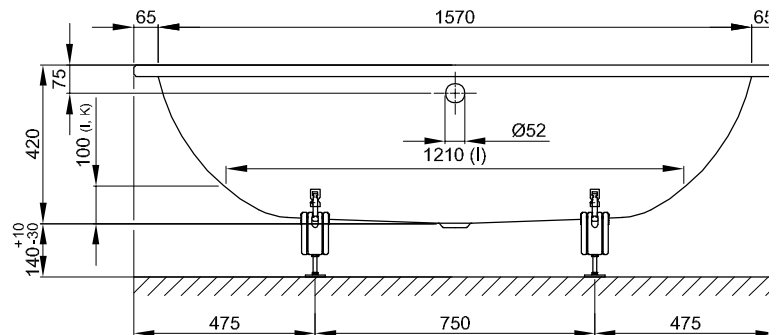

# BetteDuett

1700 x 750 mm, Bestelnr. 3020

1700 x 800 mm, asymmetrische badrand, bestelnr. 3100

## Informatie

De BetteDuett 3100 is aan de overloopzijde met 50 mm verbreed om badrandmontage van kranen mogelijk te maken. De binnenvorm van het bad is identiek aan het model 3020.

Voor professionele montage raden wij de originele badpoten aan B23-1500.

## Afmeting

Bestelnr.	Maat in mm	N	Inhoud*
3020	1700 x 750 x 420	65	128 Liter
3100	1700 x 800 x 420	65	128 Liter

\*Inhoud: waterinhoud minus 70 liter waterverplaatsing.