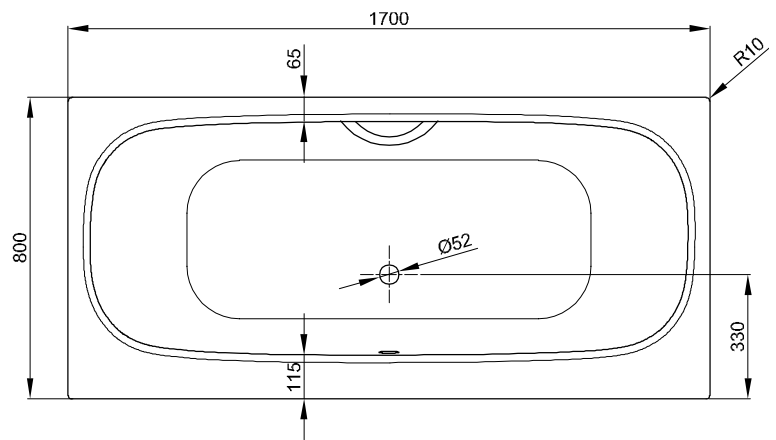

# BetteDuett

1700 x 750 mm, Bestelnr. 3020

1700 x 800 mm, asymmetrische badrand, bestelnr. 3100

## Informatie

De BetteDuett 3100 is aan de overloopzijde met 50 mm verbreed om badrandmontage van kranen mogelijk te maken. De binnenvorm van het bad is identiek aan het model 3020.

Voor professionele montage raden wij de originele badpoten aan B23-1500.

## Afmeting

Bestelnr.	Maat in mm	N	Inhoud*
3020	1700 x 750 x 420	65	128 Liter
3100	1700 x 800 x 420	65	128 Liter

\*Inhoud: waterinhoud minus 70 liter waterverplaatsing.