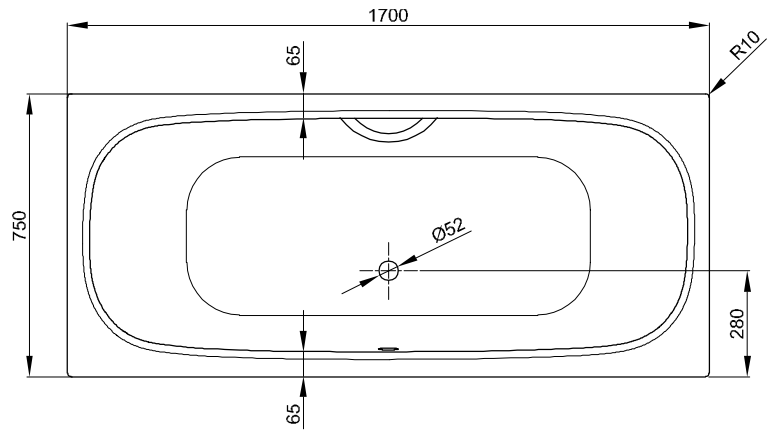

# BetteDuett

1700 x 750 mm, Bestelnr. 3020

1700 x 800 mm, asymmetrische badrand, bestelnr. 3100

## Informatie

De BetteDuett 3100 is aan de overloopzijde met 50 mm verbreed om badrandmontage van kranen mogelijk te maken. De binnenvorm van het bad is identiek aan het model 3020.

Voor professionele montage raden wij de originele badpoten aan B23-1500.

## Afmeting

Bestelnr.	Maat in mm	N	Inhoud*
3020	1700 x 750 x 420	65	128 Liter
3100	1700 x 800 x 420	65	128 Liter

\*Inhoud: waterinhoud minus 70 liter waterverplaatsing.