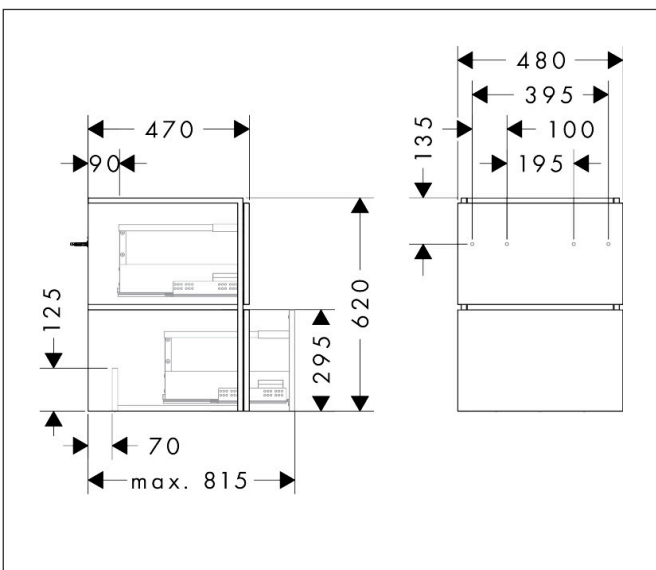

Merk hansgrohe
 Artikelnaam **Xilesa E** badmeubel 480/470 met 2 lades voor fontein
 Art.nr. 54250760
 Oppervlakte Slate Matt Grey
 Netto prijs 646,96 EUR

Product foto

Kenmerken

- basismateriaal meubels: vezelplaat van gemiddelde dichtheid (MDF)
- oppervlaktemateriaal meubels: lak
- MoistureProof: duurzaam materiaal dat lang mooi blijft
- met zijgreepopening
- type opening: volledig uittrekbaar
- 2 laden
- SoftClose, voor vloeiend en zacht sluiten
- wandmontage
- montagevoorwaarde: voorgemonteerd
- met bevestigingsmateriaal
- toilet wastafel moet apart besteld worden
- ruimtebesparende sifon (#54235000) is nodig voor de installatie en moet afzonderlijk worden besteld

Maat tekeningen

Technologie

Certificaat

Merk hansgrohe
 Artikelnaam **Xilesa E** badmeubel 480/470 met 2 lades voor fontein
 Art.nr. 54250760
 Oppervlakte Slate Matt Grey
 Netto prijs 646,96 EUR

Benodigde onderdelen

Product foto	Artikelnaam	Art.nr.	Prijs
	hansgrohe Ruimtebesparende sifon voor wastafels 50 mm	54235000	41,18

Merk hansgrohe
Artikelnaam **Xilesa E** badmeubel 480/470 met 2 lades voor fontein
Art.nr. 54250760
Oppervlakte Slate Matt Grey
Netto prijs 646,96 EUR

Explosietekening voor bouwjaar: >03/25

Merk hansgrohe
 Artikelnaam **Xilesa E** badmeubel 480/470 met 2 lades voor fontein
 Art.nr. 54250760
 Oppervlakte Slate Matt Grey
 Netto prijs 646,96 EUR

Onderdelen voor bouwjaar: >03/25