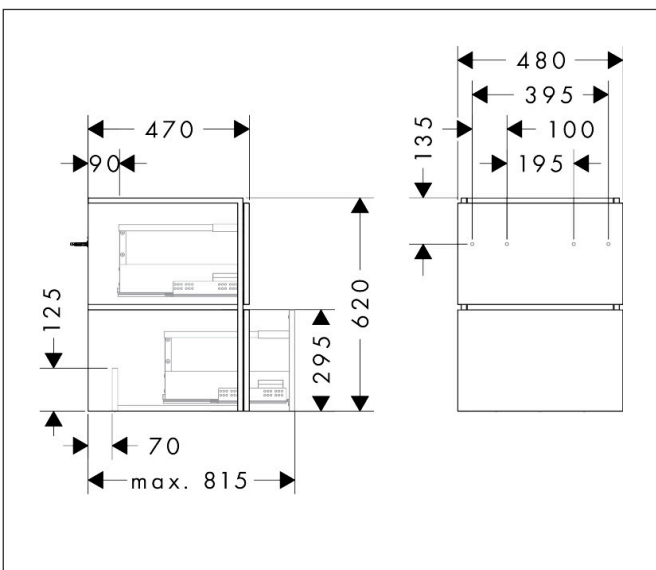

Merk hansgrohe
 Artikelnaam **Xilesa E** badmeubel 480/470 met 2 lades voor fontein
 Art.nr. 54250780
 Oppervlakte Sand Matt Beige
 Netto prijs 646,96 EUR

Product foto

Kenmerken

- basismateriaal meubels: vezelplaat van gemiddelde dichtheid (MDF)
- oppervlaktemateriaal meubels: lak
- MoistureProof: duurzaam materiaal dat lang mooi blijft
- met zijgreepopening
- type opening: volledig uittrekbaar
- 2 lades
- SoftClose, voor vloeiend en zacht sluiten
- wandmontage
- montagevoorwaarde: voorgemonteerd
- met bevestigingsmateriaal
- toilet wastafel moet apart besteld worden
- ruimtebesparende sifon (#54235000) is nodig voor de installatie en moet afzonderlijk worden besteld

Maat tekeningen

Technologie

Certificaat

Merk hansgrohe
 Artikelnaam **Xilesa E** badmeubel 480/470 met 2 lades voor fontein
 Art.nr. 54250780
 Oppervlakte Sand Matt Beige
 Netto prijs 646,96 EUR

Benodigde onderdelen

Product foto	Artikelnaam	Art.nr.	Prijs
	hansgrohe Ruimtebesparende sifon voor wastafels 50 mm	54235000	41,18

Merk hansgrohe
Artikelnaam **Xilesa E** badmeubel 480/470 met 2 lades voor fontein
Art.nr. 54250780
Oppervlakte Sand Matt Beige
Netto prijs 646,96 EUR

Explosietekening voor bouwjaar: >03/25

Merk hansgrohe
 Artikelnaam **Xilesa E** badmeubel 480/470 met 2 lades voor fontein
 Art.nr. 54250780
 Oppervlakte Sand Matt Beige
 Netto prijs 646,96 EUR

Onderdelen voor bouwjaar: >03/25