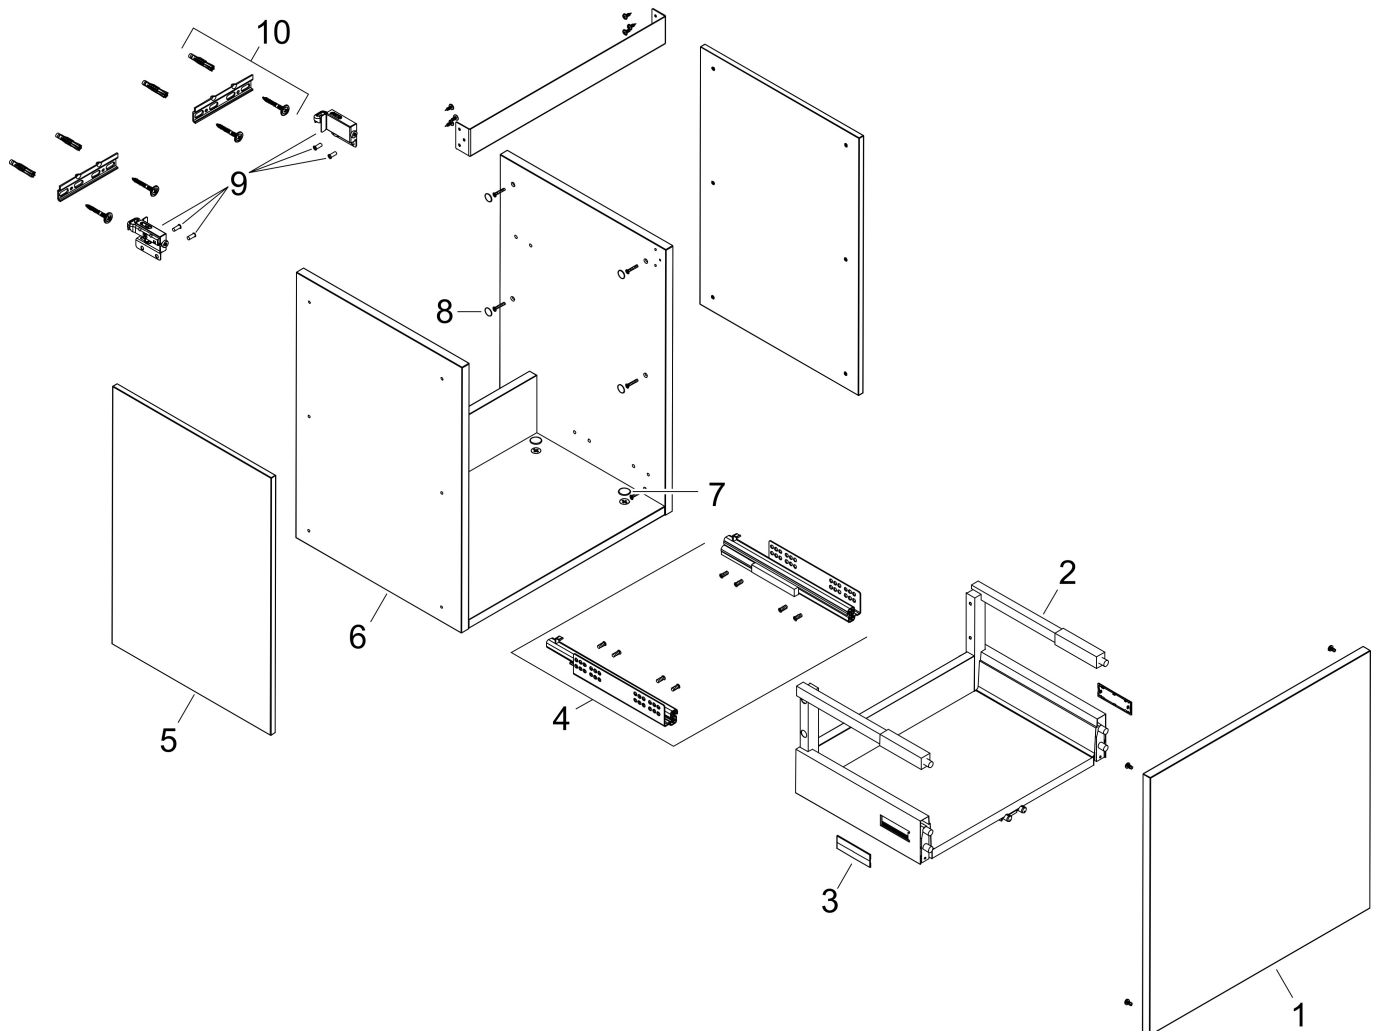

Merk hansgrohe
Artikelnaam **Xilesa E** badmeubel 530/470 met 1 lade voor wastafel
Art.nr. 54251550
Oppervlakte Cashmere Oak
Netto prijs 445,91 EUR

Explosietekening voor bouwjaar: >03/25

Merk hansgrohe
Artikelnaam **Xilesa E** badmeubel 530/470 met 1 lade voor wastafel
Art.nr. 54251550
Oppervlakte Cashmere Oak
Netto prijs 445,91 EUR

Onderdelen voor bouwjaar: >03/25

Pos	Beschrijving	Art.nr.	Prijs
1	meubelfront	92084550	95,16
2	uittrekelement	92085000	193,02
3	afdekkapset	87917000	21,22
4	ladegeleiders	85157000	81,54
5	dekorplaat	92081550	95,16
6	meubelromp	92083000	312,42
7	afdekkap	92053000	17,26
8	afdekkap	92050000	13,21
9	montageset	87198000	54,08
10	montageset	87197000	54,08
a		54289760	61,78
b	Sifon compl.	54235000	41,18