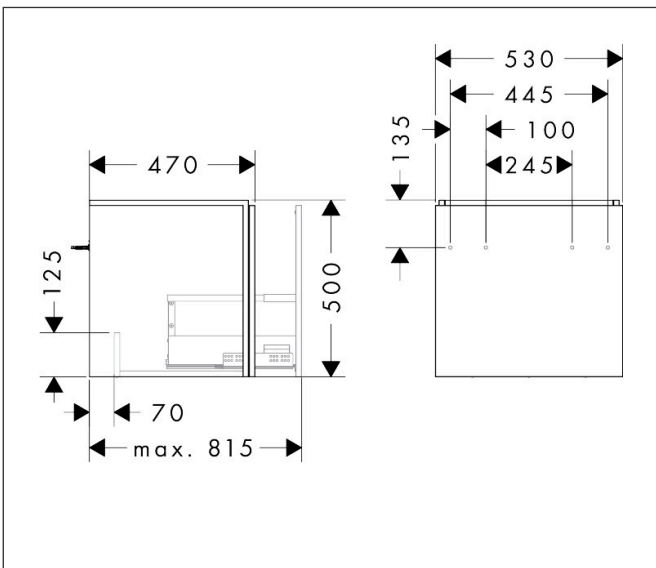

Merk	hansgrohe
Artikelnaam	<b>Xilesa E</b> badmeubel 530/470 met 1 lade voor wastafel
Art.nr.	54251550
Oppervlakte	Cashmere Oak
Netto prijs	445,91 EUR

## Maat tekeningen

## Certificaat

Merk hansgrohe  
 Artikelnaam **Xilesa E** badmeubel 530/470 met 1 lade voor wastafel  
 Art.nr. 54251550  
 Oppervlakte Cashmere Oak  
 Netto prijs 445,91 EUR

## Explosietekening voor bouwjaar: >03/25

Merk hansgrohe  
 Artikelnaam **Xilesa E** badmeubel 530/470 met 1 lade voor wastafel  
 Art.nr. 54251550  
 Oppervlakte Cashmere Oak  
 Netto prijs 445,91 EUR