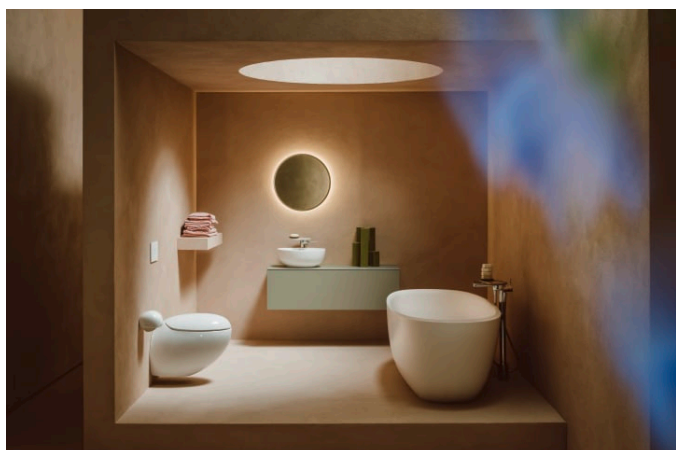

H432355097...1

Onderbouwkast 1600X500
2 laden cutout R kraangat

H432356097...1

Onderbouwkast 1600X500
2 laden cutout L+R
kraangat

H432357097...1

ILBAGNOALESSI

ILBAGNOALESSI is een badkamerontwerp dat al jaren de woondesign wereld heeft betoverd: Het wordt gekenmerkt door een tijdloze vorm, sprankelende fantasie en een vleugje excentriciteit. Dit design award winnende ensemble is de creatie van de Italiaanse sterontwerper, Stefano Giovannoni.