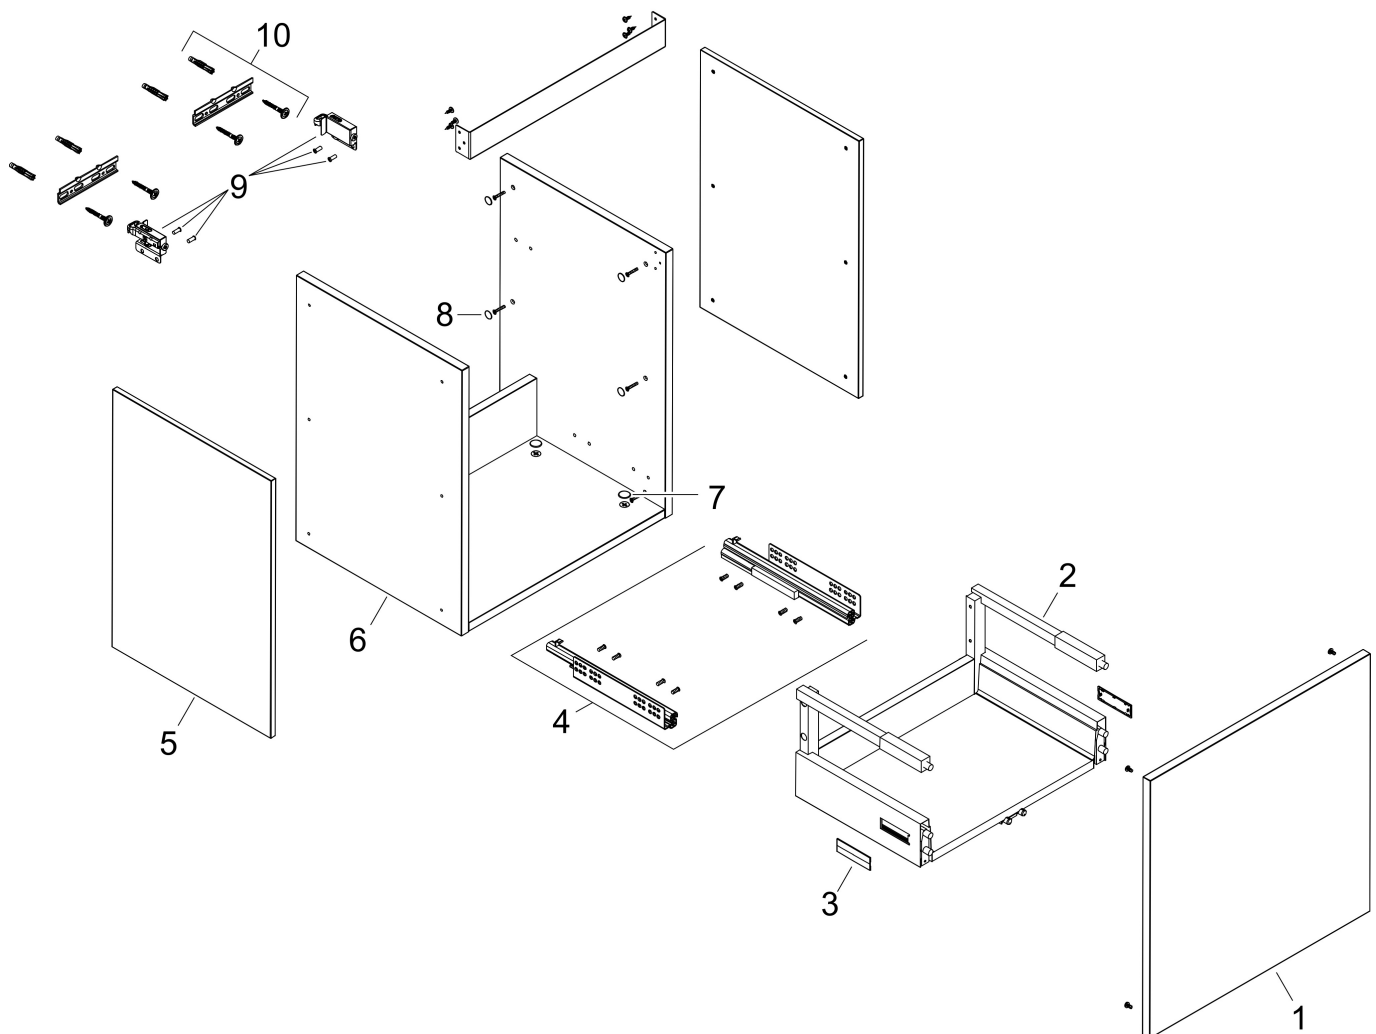

Merk	hansgrohe
Artikelnaam	Xilesa E badmeubel 530/470 met 1 lade voor wastafel
Art.nr.	54251700
Oppervlakte	mat wit
Netto prijs	445,91 EUR

Product foto

Kenmerken

- basismateriaal meubels: vezelplaat van gemiddelde dichtheid (MDF)
- oppervlaktemateriaal meubels: lak
- MoistureProof: duurzaam materiaal dat lang mooi blijft
- met zijgreepopening
- type opening: volledig uittrekbaar
- 1 lade
- SoftClose, voor vloeiend en zacht sluiten
- wandmontage
- montagevoorwaarde: voorgemonteerd
- met bevestigingsmateriaal
- wastafel dient apart besteld te worden
- ruimtebesparende sifon (#54235000) is nodig voor de installatie en moet afzonderlijk worden besteld

Maat tekeningen

Technologie

Certificaat

Merk hansgrohe
 Artikelnaam **Xilesa E** badmeubel 530/470 met 1 lade voor wastafel
 Art.nr. 54251700
 Oppervlakte mat wit
 Netto prijs 445,91 EUR

Benodigde onderdelen

Product foto	Artikelnaam	Art.nr.	Prijs
	hansgrohe Ruimtebesparende sifon voor wastafels 50 mm	54235000	41,18

Merk hansgrohe
Artikelnaam **Xilesa E** badmeubel 530/470 met 1 lade voor wastafel
Art.nr. 54251700
Oppervlakte mat wit
Netto prijs 445,91 EUR

Explosietekening voor bouwjaar: >03/25

Merk hansgrohe
 Artikelnaam **Xilesa E** badmeubel 530/470 met 1 lade voor wastafel
 Art.nr. 54251700
 Oppervlakte mat wit
 Netto prijs 445,91 EUR

Onderdelen voor bouwjaar: >03/25