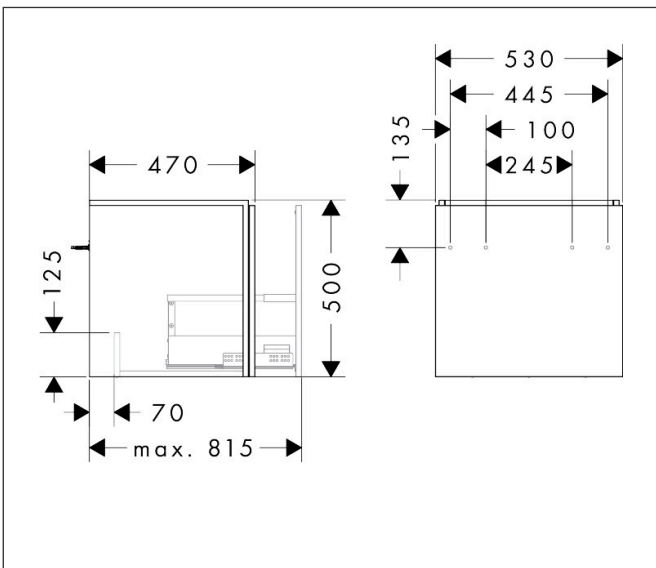

Merk	hansgrohe
Artikelnaam	Xilesa E badmeubel 530/470 met 1 lade voor wastafel
Art.nr.	54251700
Oppervlakte	mat wit
Netto prijs	445,91 EUR

Product foto

Kenmerken

- basismateriaal meubels: vezelplaat van gemiddelde dichtheid (MDF)
- oppervlaktemateriaal meubels: lak
- MoistureProof: duurzaam materiaal dat lang mooi blijft
- met zijgreepopening
- type opening: volledig uittrekbaar
- 1 lade
- SoftClose, voor vloeiend en zacht sluiten
- wandmontage
- montagevoorwaarde: voorgemonteerd
- met bevestigingsmateriaal
- wastafel dient apart besteld te worden
- ruimtebesparende sifon (#54235000) is nodig voor de installatie en moet afzonderlijk worden besteld

Maat tekeningen

Technologie

Certificaat

Merk hansgrohe
 Artikelnaam **Xilesa E** badmeubel 530/470 met 1 lade voor wastafel
 Art.nr. 54251700
 Oppervlakte mat wit
 Netto prijs 445,91 EUR

Benodigde onderdelen

Product foto	Artikelnaam	Art.nr.	Prijs
	hansgrohe Ruimtebesparende sifon voor wastafels 50 mm	54235000	41,18

Merk hansgrohe
Artikelnaam **Xilesa E** badmeubel 530/470 met 1 lade voor wastafel
Art.nr. 54251700
Oppervlakte mat wit
Netto prijs 445,91 EUR

Explosietekening voor bouwjaar: >03/25

Merk hansgrohe
 Artikelnaam **Xilesa E** badmeubel 530/470 met 1 lade voor wastafel
 Art.nr. 54251700
 Oppervlakte mat wit
 Netto prijs 445,91 EUR

Onderdelen voor bouwjaar: >03/25