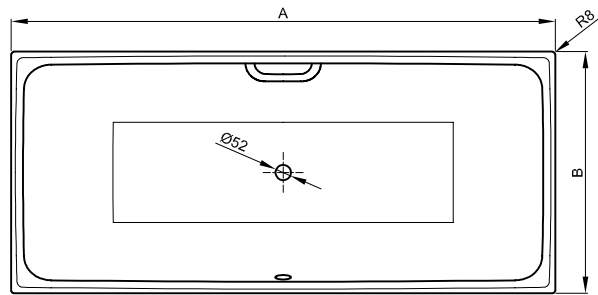

## Informatie

Vanwege de felsrand kunnen gangbare badankers niet worden gecombineerd. Daarom adviseren wij de BetteWandhaken voor de montage (bestelnr. Z0008669).

Voor professionele montage raden wij de originele badpoten aan B23-1500.

## Afmeting

Bestelnr.	Maat in mm	A	B	D	F	G	H	I	K	T	Inhoud*
3171	1700 × 800 × 420	1700	800	1646	450	800	450	1223	518	455	156 Liter
3172	1800 × 800 × 420	1800	800	1746	450	900	450	1327	521	445	173 Liter
3173	1900 × 900 × 420	1900	900	1846	480	940	480	1426	620	455	235 Liter