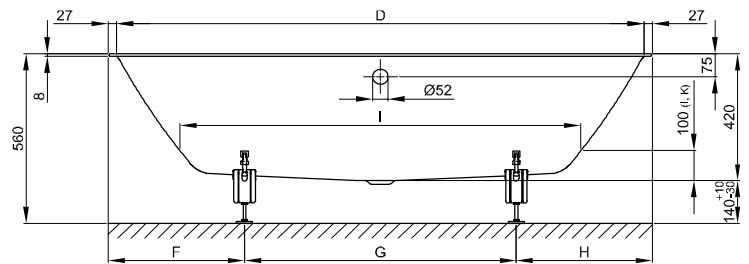

Leveringsomvang

Inclusief geluiddempende matten.

Design: Tesseraux + Partner

Afmeting

Bestelnr.	Maat in mm	A	B	D	F	G	H	I	K	T	Inhoud*
3171	1700 × 800 × 420	1700	800	1646	450	800	450	1223	518	455	156 Liter
3172	1800 × 800 × 420	1800	800	1746	450	900	450	1327	521	445	173 Liter
3173	1900 × 900 × 420	1900	900	1846	480	940	480	1426	620	455	235 Liter

*Inhoud: waterinhoud minus 70 liter waterverplaatsing.