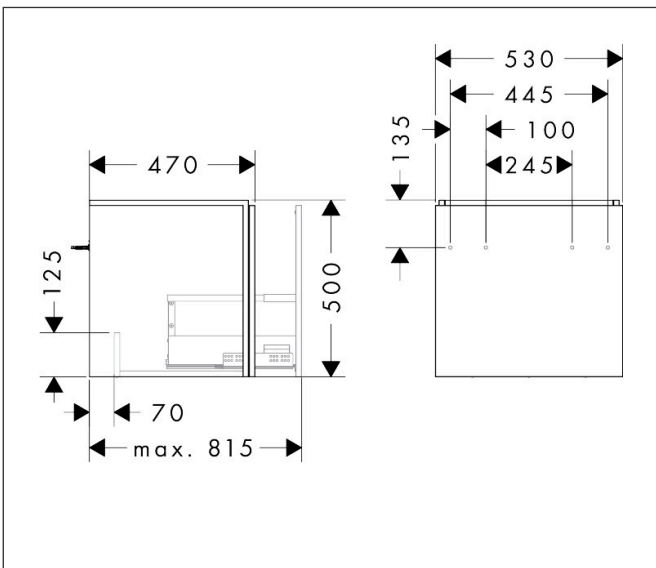

Merk hansgrohe  
 Artikelnaam **Xilesa E** badmeubel 530/470 met 1 lade voor wastafel  
 Art.nr. 54251760  
 Oppervlakte Slate Matt Grey  
 Netto prijs 445,91 EUR

## Maat tekeningen

## Certificaat

Merk hansgrohe  
 Artikelnaam **Xilesa E** badmeubel 530/470 met 1 lade voor wastafel  
 Art.nr. 54251760  
 Oppervlakte Slate Matt Grey  
 Netto prijs 445,91 EUR

## Explosietekening voor bouwjaar: >03/25

Merk hansgrohe  
 Artikelnaam **Xilesa E** badmeubel 530/470 met 1 lade voor wastafel  
 Art.nr. 54251760  
 Oppervlakte Slate Matt Grey  
 Netto prijs 445,91 EUR