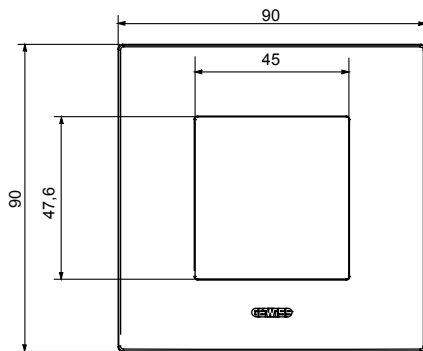

DIMENSIONAL

TECHNICAL SYMBOLOGY

STANDARDS/APPROVALS