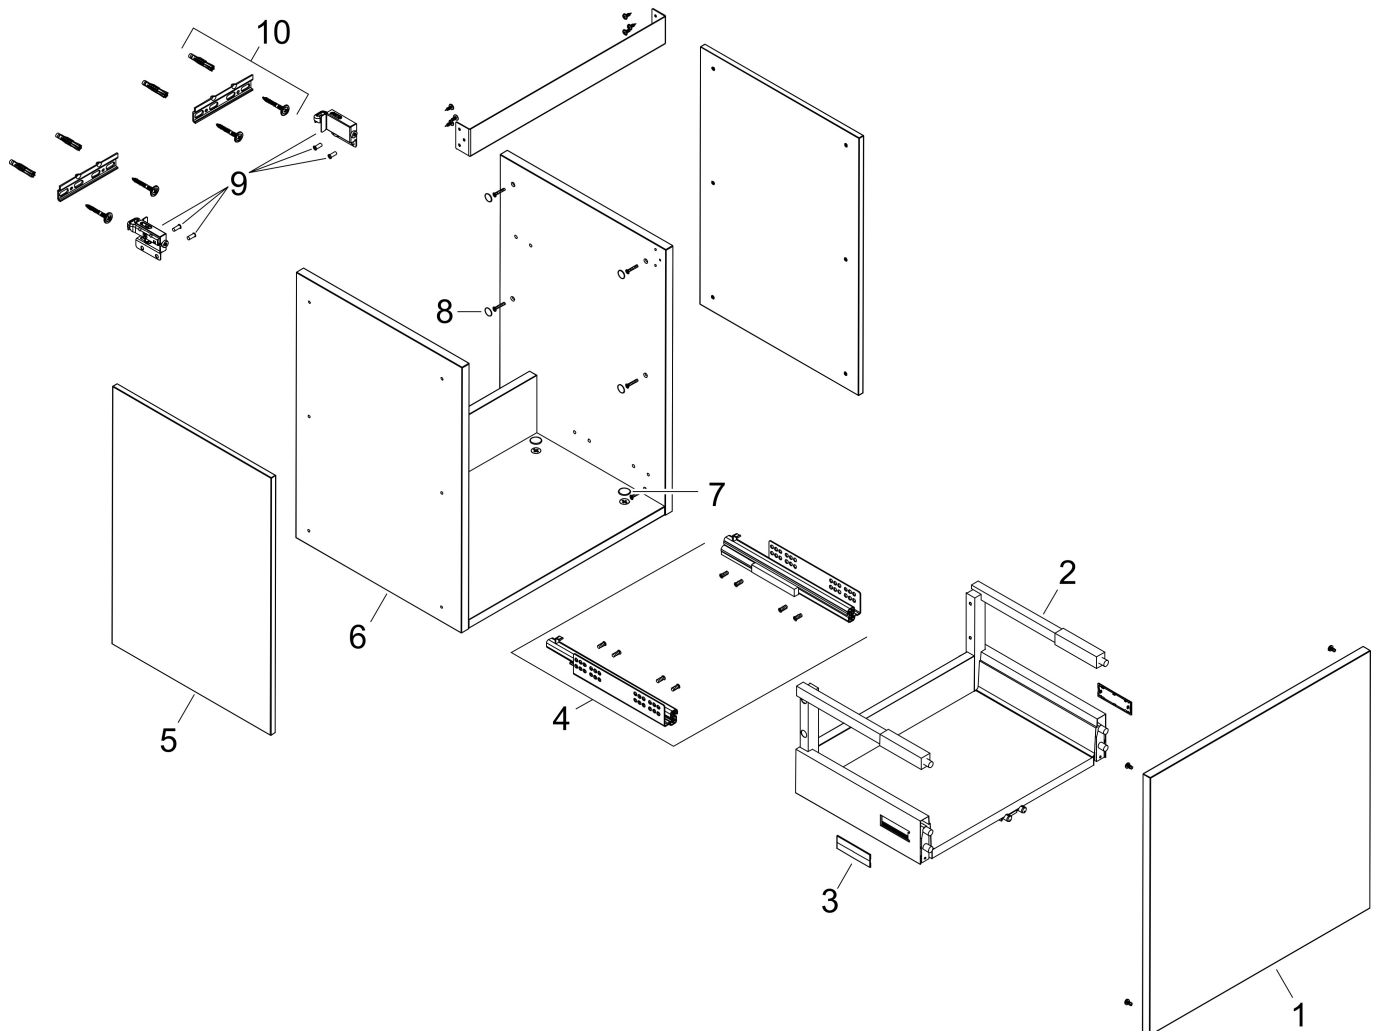

Merk hansgrohe
 Artikelnaam **Xilesa E** badmeubel 530/470 met 1 lade voor wastafel
 Art.nr. 54251780
 Oppervlakte Sand Matt Beige
 Netto prijs 445,91 EUR

Product foto

Kenmerken

- basismateriaal meubels: vezelplaat van gemiddelde dichtheid (MDF)
- oppervlaktemateriaal meubels: lak
- MoistureProof: duurzaam materiaal dat lang mooi blijft
- met zijgreepopening
- type opening: volledig uittrekbaar
- 1 lade
- SoftClose, voor vloeiend en zacht sluiten
- wandmontage
- montagevoorwaarde: voorgemonteerd
- met bevestigingsmateriaal
- wastafel dient apart besteld te worden
- ruimtebesparende sifon (#54235000) is nodig voor de installatie en moet afzonderlijk worden besteld

Maat tekeningen

Technologie

Certificaat

Merk hansgrohe
 Artikelnaam **Xilesa E** badmeubel 530/470 met 1 lade voor wastafel
 Art.nr. 54251780
 Oppervlakte Sand Matt Beige
 Netto prijs 445,91 EUR

Benodigde onderdelen

Product foto	Artikelnaam	Art.nr.	Prijs
	hansgrohe Ruimtebesparende sifon voor wastafels 50 mm	54235000	41,18

Merk hansgrohe
Artikelnaam **Xilesa E** badmeubel 530/470 met 1 lade voor wastafel
Art.nr. 54251780
Oppervlakte Sand Matt Beige
Netto prijs 445,91 EUR

Explosietekening voor bouwjaar: >03/25

Merk hansgrohe
 Artikelnaam **Xilesa E** badmeubel 530/470 met 1 lade voor wastafel
 Art.nr. 54251780
 Oppervlakte Sand Matt Beige
 Netto prijs 445,91 EUR

Onderdelen voor bouwjaar: >03/25