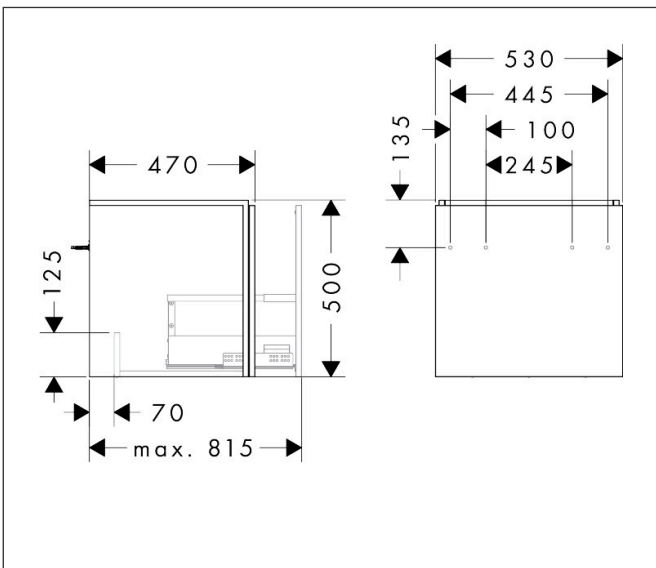

Merk hansgrohe
 Artikelnaam **Xilesa E** badmeubel 530/470 met 1 lade voor wastafel
 Art.nr. 54251780
 Oppervlakte Sand Matt Beige
 Netto prijs 445,91 EUR

Product foto

Kenmerken

- basismateriaal meubels: vezelplaat van gemiddelde dichtheid (MDF)
- oppervlaktemateriaal meubels: lak
- MoistureProof: duurzaam materiaal dat lang mooi blijft
- met zijgreepopening
- type opening: volledig uittrekbaar
- 1 lade
- SoftClose, voor vloeiend en zacht sluiten
- wandmontage
- montagevoorwaarde: voorgemonteerd
- met bevestigingsmateriaal
- wastafel dient apart besteld te worden
- ruimtebesparende sifon (#54235000) is nodig voor de installatie en moet afzonderlijk worden besteld

Maat tekeningen

Technologie

Certificaat

Merk hansgrohe
 Artikelnaam **Xilesa E** badmeubel 530/470 met 1 lade voor wastafel
 Art.nr. 54251780
 Oppervlakte Sand Matt Beige
 Netto prijs 445,91 EUR

Benodigde onderdelen

Product foto	Artikelnaam	Art.nr.	Prijs
	hansgrohe Ruimtebesparende sifon voor wastafels 50 mm	54235000	41,18

Merk hansgrohe
Artikelnaam **Xilesa E** badmeubel 530/470 met 1 lade voor wastafel
Art.nr. 54251780
Oppervlakte Sand Matt Beige
Netto prijs 445,91 EUR

Explosietekening voor bouwjaar: >03/25

Merk hansgrohe
 Artikelnaam **Xilesa E** badmeubel 530/470 met 1 lade voor wastafel
 Art.nr. 54251780
 Oppervlakte Sand Matt Beige
 Netto prijs 445,91 EUR

Onderdelen voor bouwjaar: >03/25