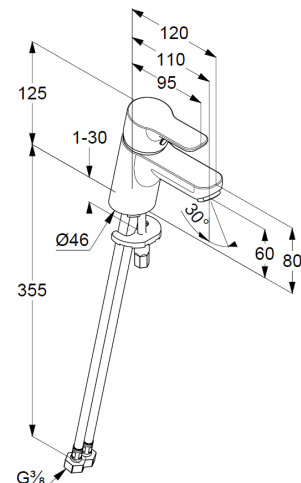

Strahlregler M24 PCA

Keramik-Kartusche mit Heißwasserbegrenzung

Durchflussmenge bei 3 bar 5 l/min.

flexible Druckschläuche G3/8 DVGW zugelassen

Schnell-Montagesystem

EU-Taxonomie: max. 6 l/min. -

wesentlicher Beitrag (SC) möglich

Produktabbildung/ Product picture

Maßzeichnung/ Dimensional drawing

Durchfluss/ Flow rate