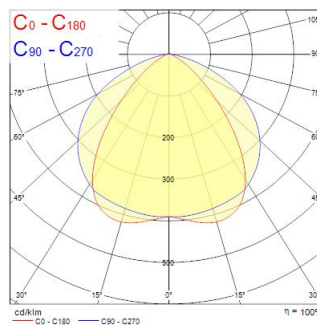

Technische gegevens

Afmetingen (mm)

L	600	900	1202	1500	2403	3000	3605	4500
---	-----	-----	------	------	------	------	------	------

Fotometrie

Distance [m]	Cone diameter [m]	Beam angle [°]	Beam angle [°]	Beam angle [°]	Illuminance [lx]
0.5	1.80 0.81	174°	90°	42°	1743 1009 3053
1.0	3.59 1.61	174°	90°	42°	4370 260 860
1.5	5.38 2.72	174°	90°	42°	1942 112 628
2.0	7.16 3.63	174°	90°	42°	1090 240 380
2.5	8.95 4.53	174°	90°	42°	698 140 254
3.0	10.73 5.44	174°	90°	42°	488 98 177

Distance [m] Cone diameter [m] Illuminance [lx]
 — C0 - C180 (Half beam angle: 84.4°)
 — C90 - C270 (Half beam angle: 121.9°)

RTS 1.5m 70W 12-aderig WD DALI Centrale Accu

Artikelnummer 0042603

SYLVANIA

Algemene gegevens