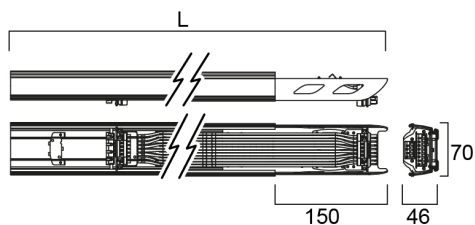

RTS 1.5m 70W 12-aderig WD DALI Centrale Accu

Artikelnummer 0042603

SYLVANIA

PRO

RTS LED lineaire armatuur voor industriële en commerciële toepassingen. 1500 mm lengte met brede optiek voor homogene lichtverdeling voor open ruimtes. Geschikt voor centrale batterijvoeding. Stalen behuizing, witte kleur, -25 ... +30 °C bedrijfstemperatuurbereik, 4000 K, CRI 80, 3 SDMC. 70 W opgenomen vermogen, 11200 lm lichtstroom, 160 lm/W efficiëntie, afmetingen 1500 mm x 70,2 mm x 78,6 mm (L x B x H), IP20, IK03, 220-240 V 50/60 Hz, Klasse I. Levensduur L70:B50 120.000 uur.

Technische gegevens

Afmetingen (mm)

L	600	900	1202	1500	2403	3000	3605	4500
---	-----	-----	------	------	------	------	------	------

Fotometrie

Distance [m]	Cone diameter [m]	Beam angle [°]	Beam angle [°]	Beam angle [°]	Illuminance [lx]
0.5	1.80 0.81	174°	90°	42°	1743 1009 3053
1.0	3.59 1.61	174°	90°	42°	4370 260 860
1.5	5.38 2.72	174°	90°	42°	1942 112 628
2.0	7.16 3.63	174°	90°	42°	1090 240 380
2.5	8.95 4.53	174°	90°	42°	698 140 254
3.0	10.73 5.44	174°	90°	42°	488 98 177

Distance [m] Cone diameter [m] Illuminance [lx]
 — C0 - C180 (Half beam angle: 84.4°)
 — C90 - C270 (Half beam angle: 121.9°)

RTS 1.5m 70W 12-aderig WD DALI Centrale Accu

Artikelnummer 0042603

SYLVANIA

Algemene gegevens

Gegevens levensduur

Gemiddelde nominale levensduur - L70 B50	100000
Gemiddelde nominale levensduur - L80 B20	75000

Fysieke gegevens

Kleur behuizing	Wit
IP waarde	IP20
IK waarde	IK03
Afwerking diffusor	Transparant
Materiaal diffusor	PMMA Acryl
Lengte (mm)	1500
Breedte (mm)	70.2
Hoogte (mm)	78.6
Gewicht (kg)	1.7