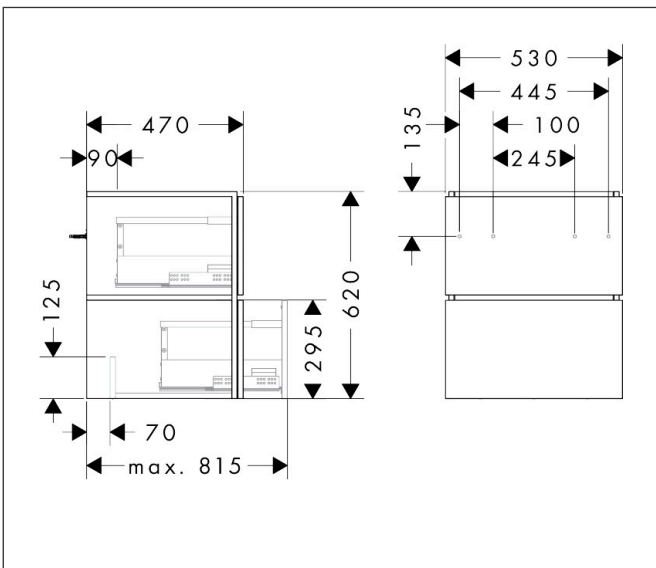

Merk	hansgrohe
Artikelnaam	Xilesa E badmeubel 530/470 met 2 lades voor wastafel
Art.nr.	54252550
Oppervlakte	Cashmere Oak
Netto prijs	650,33 EUR

Product foto

Kenmerken

- basismateriaal meubels: 3-laags spaanplaat met hoge dichtheid
- oppervlaktemateriaal meubels: melamine directe coating
- MoistureProof: duurzaam materiaal dat lang mooi blijft
- met zijgreepopening
- type opening: volledig uittrekbaar
- 2 laden
- SoftClose, voor vloeiend en zacht sluiten
- wandmontage
- montagevoorwaarde: voorgemonteerd
- met bevestigingsmateriaal
- wastafel dient apart besteld te worden
- ruimtebesparende sifon (#54235000) is nodig voor de installatie en moet afzonderlijk worden besteld

Maat tekeningen

Technologie

Certificaat

Merk hansgrohe
 Artikelnaam **Xilesa E** badmeubel 530/470 met 2 lades voor wastafel
 Art.nr. 54252550
 Oppervlakte Cashmere Oak
 Netto prijs 650,33 EUR

Benodigde onderdelen

Product foto	Artikelnaam	Art.nr.	Prijs
	hansgrohe Ruimtebesparende sifon voor wastafels 50 mm	54235000	41,18

Merk hansgrohe
 Artikelnaam **Xilesa E** badmeubel 530/470 met 2 lades voor wastafel
 Art.nr. 54252550
 Oppervlakte Cashmere Oak
 Netto prijs 650,33 EUR

Explosietekening voor bouwjaar: >03/25

Merk hansgrohe
 Artikelnaam **Xilesa E** badmeubel 530/470 met 2 lades voor wastafel
 Art.nr. 54252550
 Oppervlakte Cashmere Oak
 Netto prijs 650,33 EUR

Onderdelen voor bouwjaar: >03/25