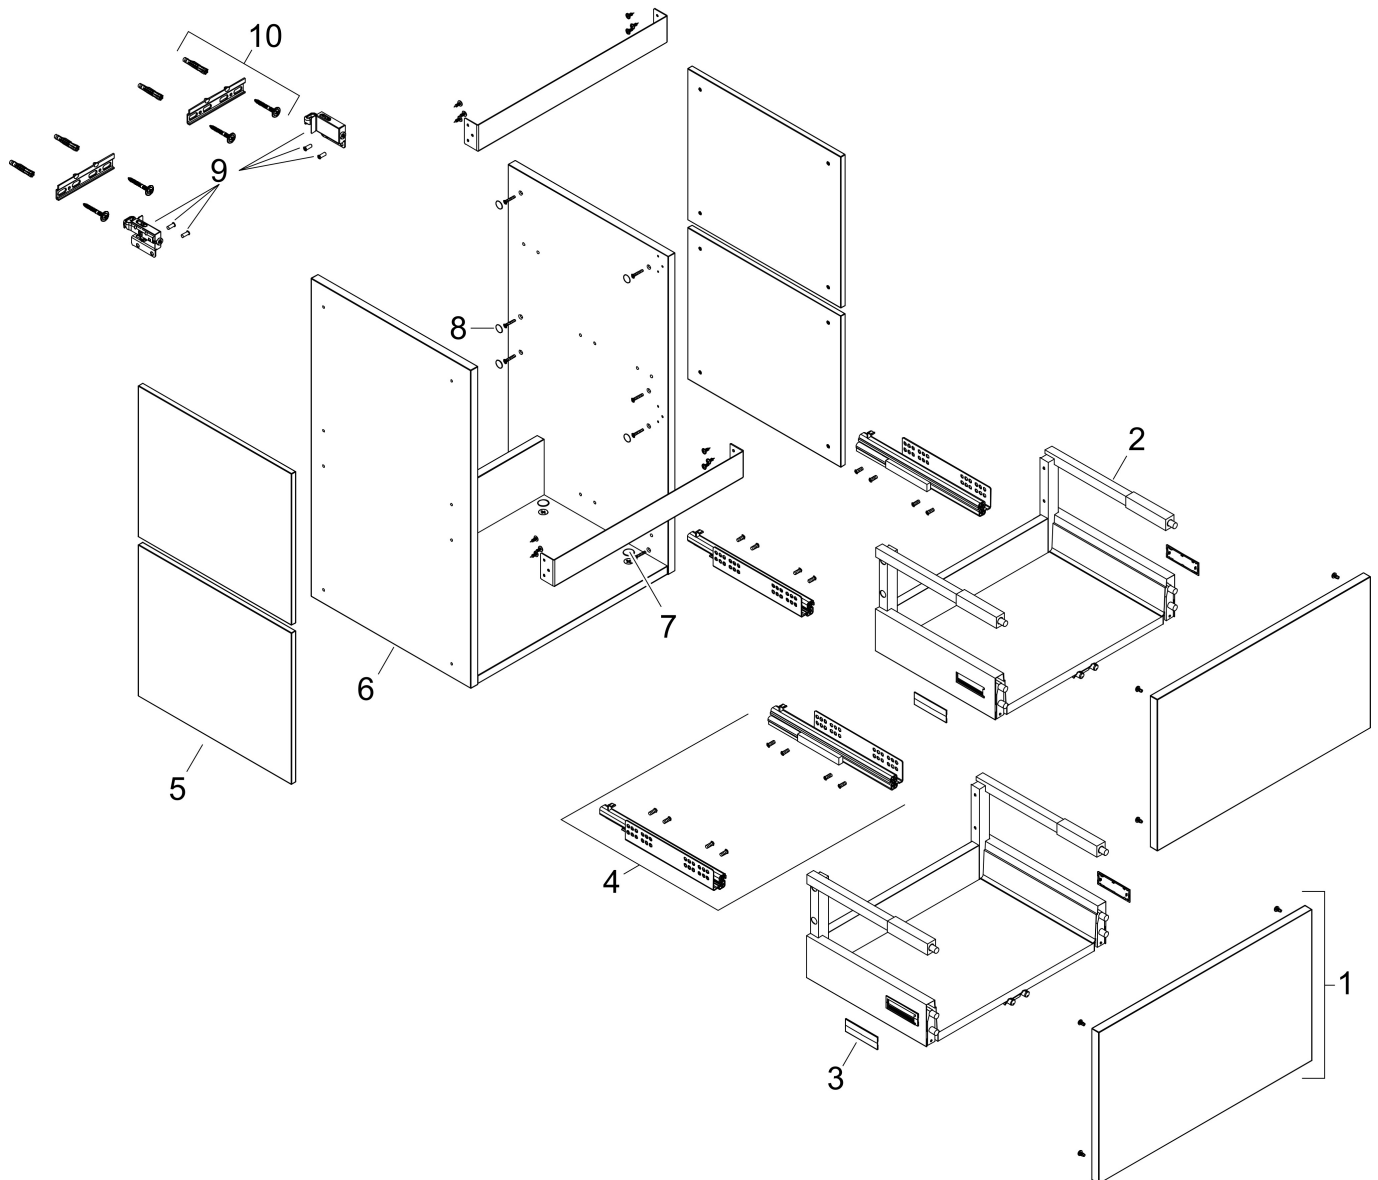

Merk	hansgrohe
Artikelnaam	Xilesa E badmeubel 530/470 met 2 lades voor wastafel
Art.nr.	54252550
Oppervlakte	Cashmere Oak
Netto prijs	650,33 EUR

Product foto

Kenmerken

- basismateriaal meubels: 3-laags spaanplaat met hoge dichtheid
- oppervlaktemateriaal meubels: melamine directe coating
- MoistureProof: duurzaam materiaal dat lang mooi blijft
- met zijgreepopening
- type opening: volledig uittrekbaar
- 2 laden
- SoftClose, voor vloeiend en zacht sluiten
- wandmontage
- montagevoorwaarde: voorgemonteerd
- met bevestigingsmateriaal
- wastafel dient apart besteld te worden
- ruimtebesparende sifon (#54235000) is nodig voor de installatie en moet afzonderlijk worden besteld

Maat tekeningen

Technologie

Certificaat

Merk hansgrohe
 Artikelnaam **Xilesa E** badmeubel 530/470 met 2 lades voor wastafel
 Art.nr. 54252550
 Oppervlakte Cashmere Oak
 Netto prijs 650,33 EUR

Benodigde onderdelen

Product foto	Artikelnaam	Art.nr.	Prijs
	hansgrohe Ruimtebesparende sifon voor wastafels 50 mm	54235000	41,18

Merk hansgrohe
 Artikelnaam **Xilesa E** badmeubel 530/470 met 2 lades voor wastafel
 Art.nr. 54252550
 Oppervlakte Cashmere Oak
 Netto prijs 650,33 EUR

Explosietekening voor bouwjaar: >03/25

Merk hansgrohe
 Artikelnaam **Xilesa E** badmeubel 530/470 met 2 lades voor wastafel
 Art.nr. 54252550
 Oppervlakte Cashmere Oak
 Netto prijs 650,33 EUR

Onderdelen voor bouwjaar: >03/25