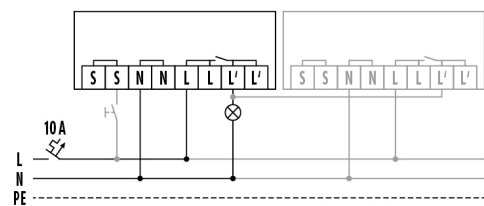

Schakelschema

Standardschema met optionele aansturing via maakcontact en parallelschakeling van max. 10 apparaten