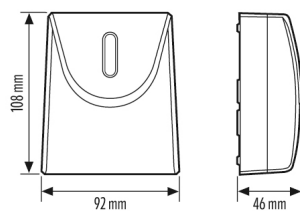

DEFENSOR TS IR 1C IP55 WH

Artikelnummer	GTIN
ED10025471	4015120025471

Fabrieksinstelling

ALGEMEEN		KANALEN (VERLICHTING / HVAC)	
Gevoeligheid	100 %	Kanaal	C1
		Bedrijfsmodus	Schemerschakelaar
		Instelwaarde helderheid / schakeldrempel	20 lx

Toebehoren

Productnaam	Artikelnummer	Productbeschrijving	GTIN
Adapter			
DEFENSOR SPACER WH	EM10025426	Afstandhouders voor de DEFENSOR-serie, wit	4015120025426
Afstandsbediening			
ESY-Pen	EP10425356	ESY-Pen en ESY-App, een duo voor alles: (1) parametriseren, (2) afstandsbediening (3) licht meten, (4) projecten beheren	4015120425356
DEFENSOR REMOTE CONTROL	EM10025501	IR-afstandsbediening voor snel en eenvoudig aanpassen van de helderheidswaarde, nalooptijd, detectiegevoeligheid en andere parameters.	4015120025501
DEFENSOR REMOTE CONTROL USER	EM10025495	IR-afstandsbediening voor eindgebruikers van de serie DEFENSOR: Instellen van de helderheidswaarde en de nalooptijd (5 of 15 minuten) en licht AAN/UIT voor 12 uur	4015120025495
Bevestiging			
DEFENSOR EDGE MOUNTING WH	EM10025419	Hoeksokkel voor de DEFENSOR-serie, wit	4015120025419

Maattekening