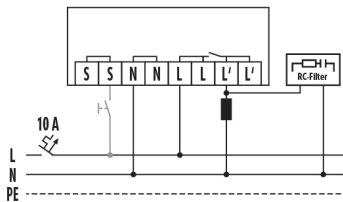

DEFENSOR TS IR 1C IP55 WH

Artikelnummer   **GTIN**
ED10025471   4015120025471

Schakelschema

Gedetailleerde productbeschrijving

- Daglichtafhankelijk schakelen van de buitenverlichting
- Wachtwoordbeveiliging tegen onbevoegd parametren
- Onmiddellijke bedrijfs gereedheid dankzij fabrieksinstellingen
- Hoge overspanningsbeveiliging (surge 2 kV, burst 4 kV)
- Eenvoudige installatie dankzij grote bedradingsruimte en insteekklemmen tot 2,5 mm²
- Doorbedraden door dubbele membraan-kabelinvoer, ook voor ondergrondse kabels met Ø 15 mm
- Eenvoudig parametren via ESY-Pen en ESY-App
- Schakelvertraging om bedieningsfouten te voorkomen, bijv. door kortstondige veranderingen in de lichtsterkte als gevolg van bijvoorbeeld weersomstandigheden.
- Nuldoorgangsschakeling voor relaisbesparend schakelen van LED
- Impulsgevingang
- Impulsfunctie
- Speciale hoeksteun voor binnen- en buitenhoekmontage als toebehoren