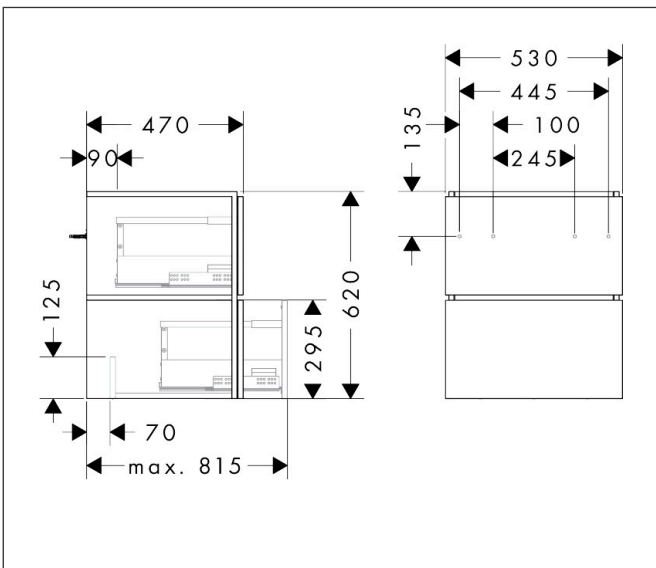

Merk hansgrohe
 Artikelnaam **Xilesa E** badmeubel 530/470 met 2 lades voor wastafel
 Art.nr. 54252760
 Oppervlakte Slate Matt Grey
 Netto prijs 650,33 EUR

Product foto

Kenmerken

- basismateriaal meubels: vezelplaat van gemiddelde dichtheid (MDF)
- oppervlaktemateriaal meubels: lak
- MoistureProof: duurzaam materiaal dat lang mooi blijft
- met zijgreepopening
- type opening: volledig uittrekbaar
- 2 lades
- SoftClose, voor vloeiend en zacht sluiten
- wandmontage
- montagevoorwaarde: voorgemonteerd
- met bevestigingsmateriaal
- wastafel dient apart besteld te worden
- ruimtebesparende sifon (#54235000) is nodig voor de installatie en moet afzonderlijk worden besteld

Maat tekeningen

Technologie

Certificaat

Merk hansgrohe
 Artikelnaam **Xilesa E** badmeubel 530/470 met 2 lades voor wastafel
 Art.nr. 54252760
 Oppervlakte Slate Matt Grey
 Netto prijs 650,33 EUR

Benodigde onderdelen

Product foto	Artikelnaam	Art.nr.	Prijs
	hansgrohe Ruimtebesparende sifon voor wastafels 50 mm	54235000	41,18

Merk	hansgrohe
Artikelnaam	Xilesa E badmeubel 530/470 met 2 lades voor wastafel
Art.nr.	54252760
Oppervlakte	Slate Matt Grey
Netto prijs	650,33 EUR

Explosietekening voor bouwjaar: >03/25

Merk hansgrohe
 Artikelnaam **Xilesa E** badmeubel 530/470 met 2 lades voor wastafel
 Art.nr. 54252760
 Oppervlakte Slate Matt Grey
 Netto prijs 650,33 EUR

Onderdelen voor bouwjaar: >03/25