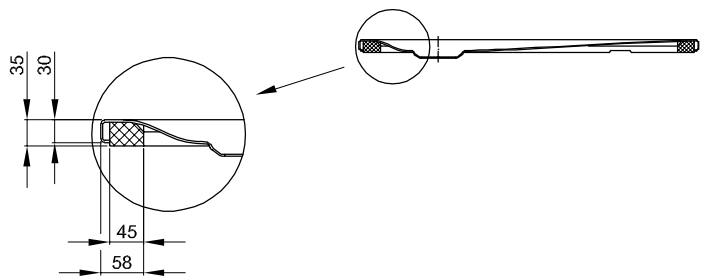

# BetteFloor Side

Illustratie met voormonteerde Minimum-douchebakdrager (T1).

Illustratie met voormonteerde Minimum-douchebakdrager (T1).

## Informatie

Vanaf een zijlengte van 1000 mm adviseren wij het gebruik van de BetteLevel ondersteuningspoot B57-0426 aan.

De BetteLevel ondersteuningspoot B57-0426 kan niet worden gecombineerd met de voormonteerde Minimum-douchebakdrager (T1).

De afmeting 1400 x 1200 mm is niet met BetteOpstaande Randen leverbaar.

De afmeting 1500 x 1200 mm is niet met BetteOpstaande Randen leverbaar.

De afmeting 1600 x 1200 mm is niet met BetteOpstaande Randen leverbaar.

## Afmeting

Bestelnr.	Maat in mm	A	B	G
3381	900 x 900	900	900	450
3388	1000 x 800	1000	800	500
3385	1000 x 900	1000	900	500
3382	1000 x 1000	1000	1000	500
3374	1100 x 800	1100	800	550
3396	1100 x 900	1100	900	550
3387	1200 x 800	1200	800	600
3380	1200 x 900	1200	900	600
3383	1200 x 1000	1200	1000	600
3391	1200 x 1200	1200	1200	600
3398	1300 x 900	1300	900	650
3399	1300 x 1000	1300	1000	650
3379	1400 x 800	1400	800	700
3384	1400 x 900	1400	900	700
3386	1400 x 1000	1400	1000	700
3394	1400 x 1200	1400	1200	700
3393	1500 x 900	1500	900	750
3389	1500 x 1000	1500	1000	750
3395	1500 x 1200	1500	1200	750
3375	1600 x 800	1600	800	800
3390	1600 x 900	1600	900	800
3397	1600 x 1000	1600	1000	800
3392	1600 x 1200	1600	1200	800
3376	1700 x 900	1700	900	850
3377	1800 x 900	1800	900	900
3378	1800 x 1000	1800	1000	900