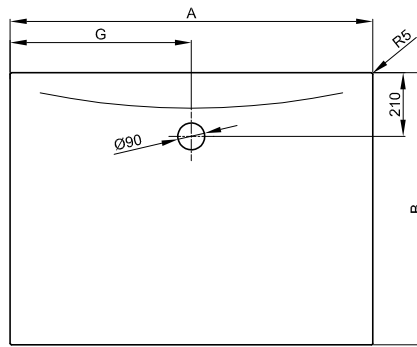

# BetteFloor Side

Illustratie met voormonteerde Minimum-douchebakdrager (T1).

Illustratie met voormonteerde Minimum-douchebakdrager (T1).

## Informatie

Vanaf een zijlengte van 1000 mm adviseren wij het gebruik van de BetteLevel ondersteuningspoot B57-0426 aan.

De BetteLevel ondersteuningspoot B57-0426 kan niet worden gecombineerd met de voormonteerde Minimum-douchebakdrager (T1).

De afmeting 1400 x 1200 mm is niet met BetteOpstaande Randen leverbaar.

De afmeting 1500 x 1200 mm is niet met BetteOpstaande Randen leverbaar.

De afmeting 1600 x 1200 mm is niet met BetteOpstaande Randen leverbaar.

## Afmeting

Bestelnr.	Maat in mm	A	B	G
3381	900 x 900	900	900	450
3388	1000 x 800	1000	800	500
3385	1000 x 900	1000	900	500
3382	1000 x 1000	1000	1000	500
3374	1100 x 800	1100	800	550
3396	1100 x 900	1100	900	550
3387	1200 x 800	1200	800	600
3380	1200 x 900	1200	900	600
3383	1200 x 1000	1200	1000	600
3391	1200 x 1200	1200	1200	600
3398	1300 x 900	1300	900	650
3399	1300 x 1000	1300	1000	650
3379	1400 x 800	1400	800	700
3384	1400 x 900	1400	900	700
3386	1400 x 1000	1400	1000	700
3394	1400 x 1200	1400	1200	700
3393	1500 x 900	1500	900	750
3389	1500 x 1000	1500	1000	750
3395	1500 x 1200	1500	1200	750
3375	1600 x 800	1600	800	800
3390	1600 x 900	1600	900	800
3397	1600 x 1000	1600	1000	800
3392	1600 x 1200	1600	1200	800
3376	1700 x 900	1700	900	850
3377	1800 x 900	1800	900	900
3378	1800 x 1000	1800	1000	900