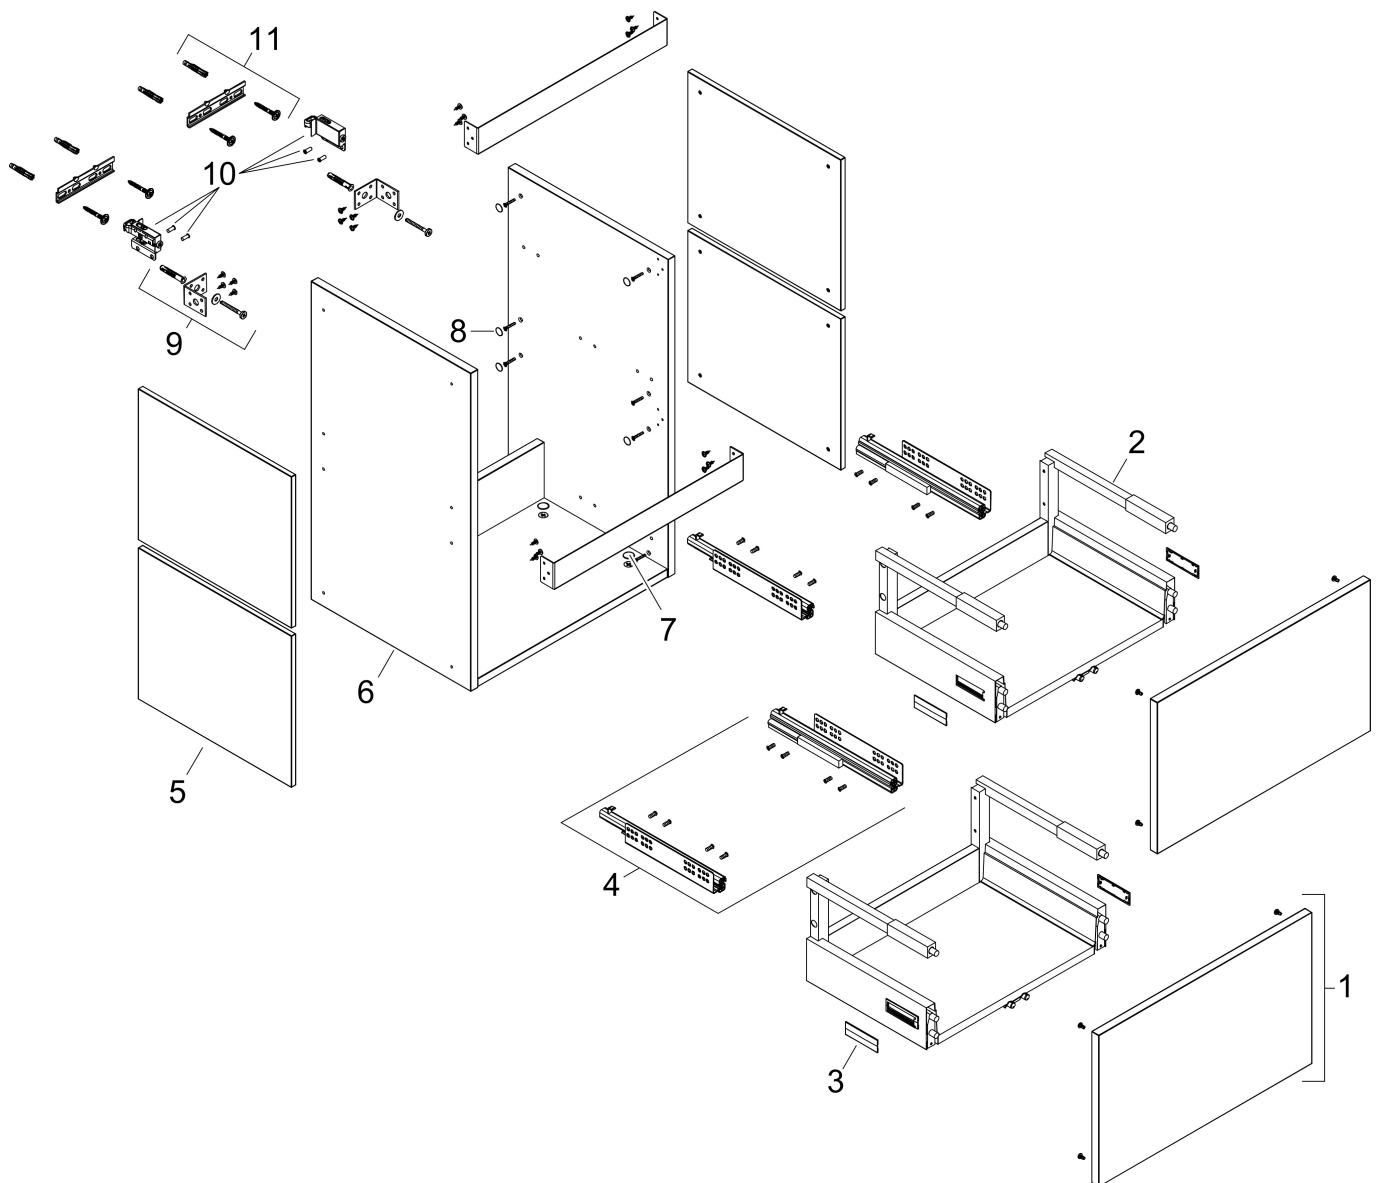

Merk hansgrohe
Artikelnaam **Xilesa E** badmeubel 530/470 met 2 lades voor wastafel
Art.nr. 54252780
Oppervlakte Sand Matt Beige
Netto prijs 650,33 EUR

Explosietekening voor bouwjaar: >03/25

Merk hansgrohe
Artikelnaam **Xilesa E** badmeubel 530/470 met 2 lades voor wastafel
Art.nr. 54252780
Oppervlakte Sand Matt Beige
Netto prijs 650,33 EUR

Onderdelen voor bouwjaar: >03/25

Pos	Beschrijving	Art.nr.	Prijs
1	meubelfront	98004780	118,25
2	uittrekelement	92085000	193,02
3	afdekkapset	87917000	21,22
4	ladegeleiders	85157000	81,54
5	dekorplaat	92580780	118,25
6	meubelromp	97247000	380,02
7	afdekkap	92053000	17,26
8	afdekkap	92050000	13,21
9	montageset	87198000	54,08
10	montageset	87197000	54,08
a		54289760	61,78
b	Sifon compl.	54235000	41,18