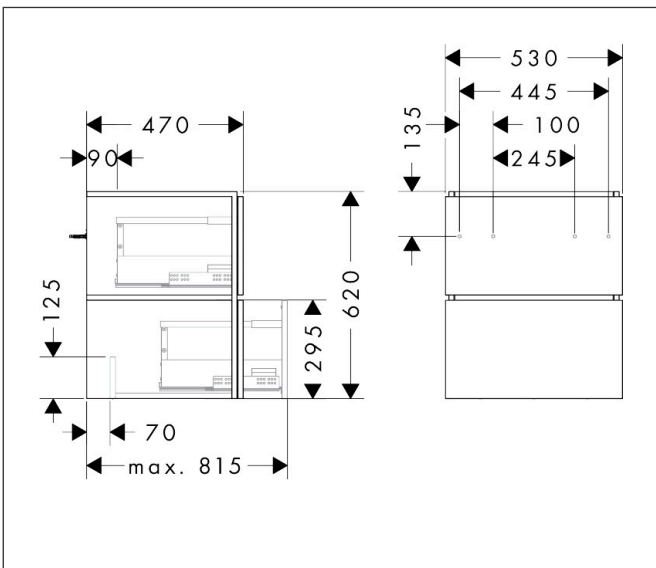

Merk	hansgrohe
Artikelnaam	<b>Xilesa E</b> badmeubel 530/470 met 2 lades voor wastafel
Art.nr.	54252780
Oppervlakte	Sand Matt Beige
Netto prijs	650,33 EUR

## Maat tekeningen

## Certificaat

Merk hansgrohe  
 Artikelnaam **Xilesa E** badmeubel 530/470 met 2 lades voor wastafel  
 Art.nr. 54252780  
 Oppervlakte Sand Matt Beige  
 Netto prijs 650,33 EUR

## Explosietekening voor bouwjaar: >03/25

Merk hansgrohe  
 Artikelnaam **Xilesa E** badmeubel 530/470 met 2 lades voor wastafel  
 Art.nr. 54252780  
 Oppervlakte Sand Matt Beige  
 Netto prijs 650,33 EUR