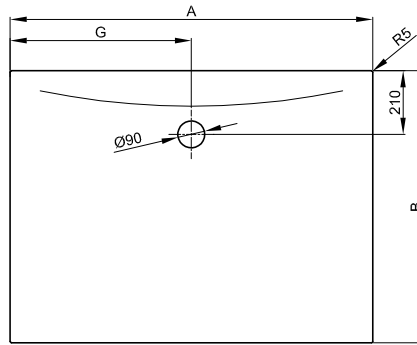

BetteFloor Side met Minimum-Douchebakdrager

Illustratie met voorgesneden Minimum-douchebakdrager (T1).

Informatie

Voor montage op dekvloeren, houtenvloeren of tegels adviseren wij gebruikelijke montagelijm. Niet gebruiken: drukkend bouwschuim of silicone.

Voor een standaard installatie volgens DIN 18534 adviseren wij de combinatie met de Installatiebox Easy Connect (bestelnr. B57-0400).

Leveringsomvang

Douchevloer met af fabriek gemonteerde dragerelementen van geëxpandeerd polystyrol (EPS).

Afmeting

Bestelnr.	Maat in mm	A	B	G
3381 T1	900 x 900	900	900	450
3388 T1	1000 x 800	1000	800	500
3385 T1	1000 x 900	1000	900	500
3382 T1	1000 x 1000	1000	1000	500
3374 T1	1100 x 800	1100	800	550
3396 T1	1100 x 900	1100	900	550
3387 T1	1200 x 800	1200	800	600
3380 T1	1200 x 900	1200	900	600
3383 T1	1200 x 1000	1200	1000	600
3391 T1	1200 x 1200	1200	1200	600
3398 T1	1300 x 900	1300	900	650
3399 T1	1300 x 1000	1300	1000	650
3379 T1	1400 x 800	1400	800	700
3384 T1	1400 x 900	1400	900	700
3386 T1	1400 x 1000	1400	1000	700
3394 T1	1400 x 1200	1400	1200	700
3393 T1	1500 x 900	1500	900	750
3389 T1	1500 x 1000	1500	1000	750
3395 T1	1500 x 1200	1500	1200	750
3375 T1	1600 x 800	1600	800	800
3390 T1	1600 x 900	1600	900	800
3397 T1	1600 x 1000	1600	1000	800
3392 T1	1600 x 1200	1600	1200	800
3376 T1	1700 x 900	1700	900	850
3377 T1	1800 x 900	1800	900	900
3378 T1	1800 x 1000	1800	1000	900