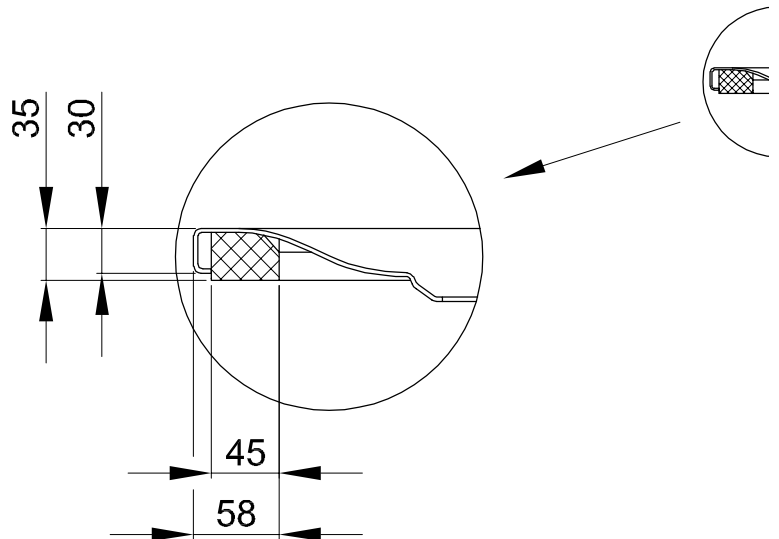

Illustratie met voorgesneden Minimum-douchebakdrager (T1).

*2 algemene voorwaarden volgens bouwkundig testrapport