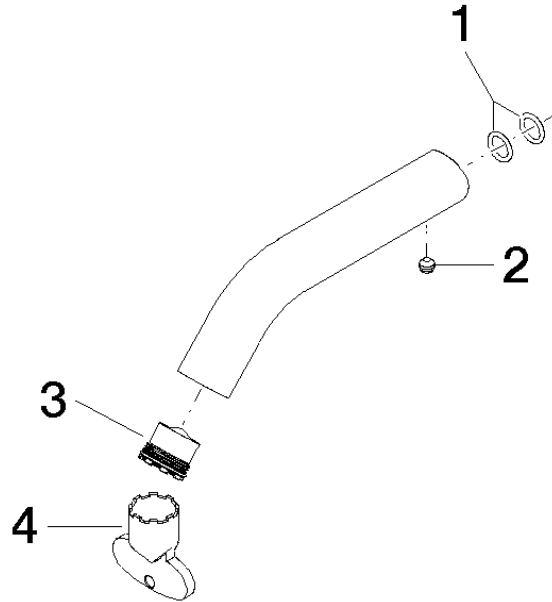

Auslauf 90 x 145 x 35 mm, 4,54 l/min. - Schwarz matt

90 11 06 207 01

Auslauf 90 x 145 x 35 mm, 4,54 l/min. - Schwarz matt

90 11 06 207 01

Auslauf 90 x 145 x 35 mm, 4,54 l/min. - Schwarz matt

90 11 06 207 01

Auslauf 90 x 145 x 35 mm, 4,54 l/min. - Schwarz matt

90 11 06 207 01

Produktversion bis 9/30/2020

Produktversion ab 9/30/2020

Auslauf 90 x 145 x 35 mm, 4,54 l/min. - Schwarz matt

90 11 06 207 01

Ersatzteilstückliste

Produktversion bis 9/30/2020

Produktversion ab 9/30/2020

Nr.	Artikelnummer	Benennung	Verbaumenge	Lieferzeit
	90 14 10 060 00 90	O-Ring 8,0 x 1,5 mm -	4	2