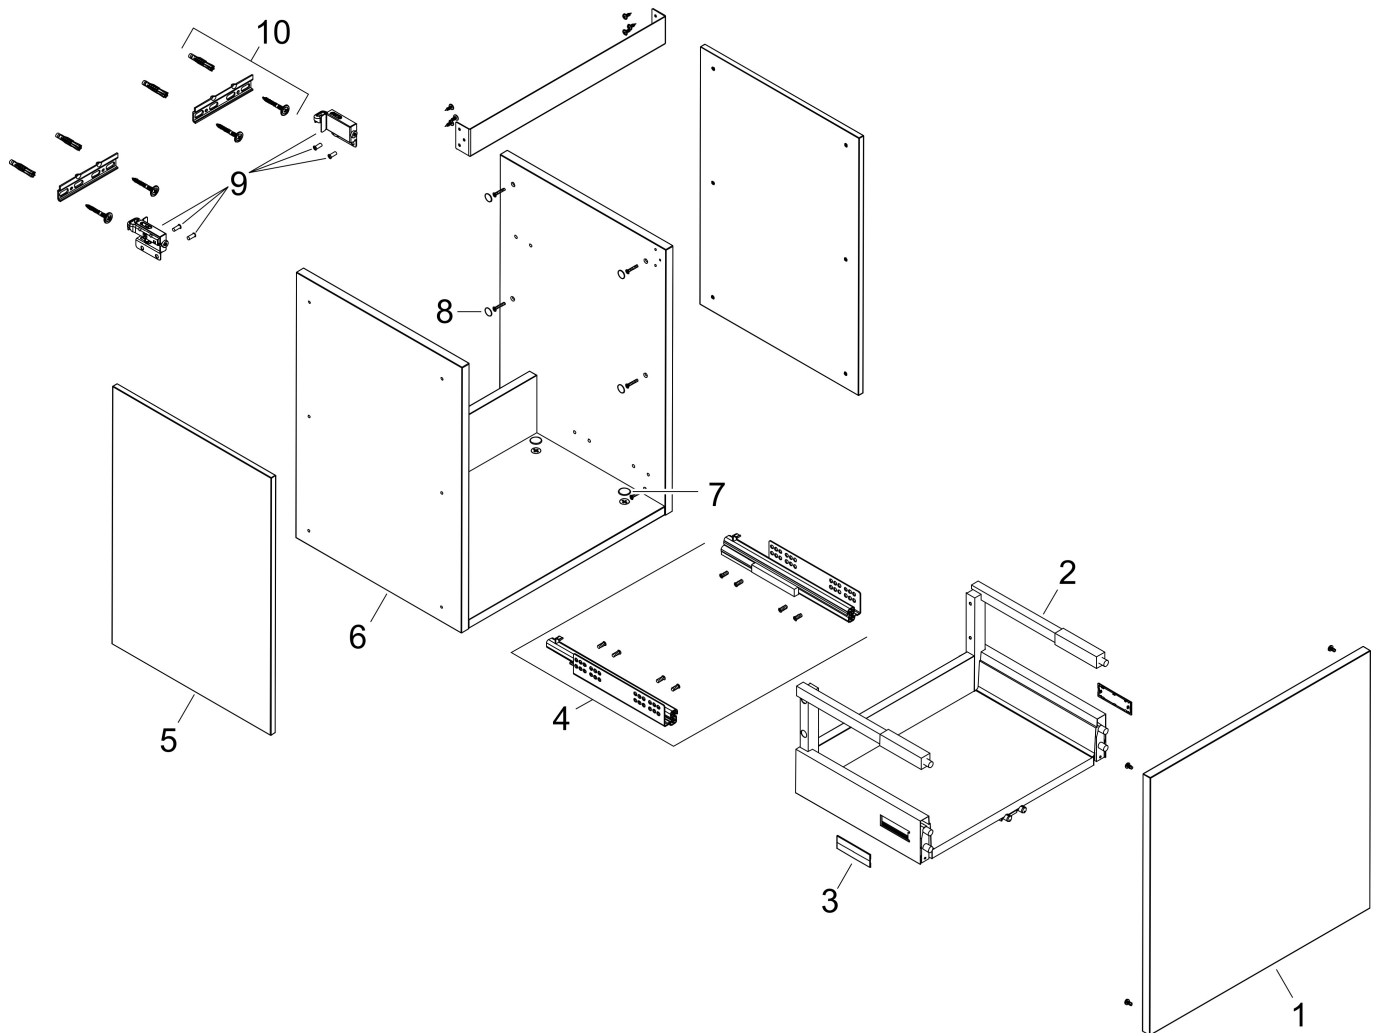

Merk hansgrohe
Artikelnaam **Xilesa E** badmeubel 580/470 met 1 lade voor wastafel
Art.nr. 54253550
Oppervlakte Cashmere Oak
Netto prijs 452,65 EUR

Explosietekening voor bouwjaar: >03/25

Merk hansgrohe
Artikelnaam **Xilesa E** badmeubel 580/470 met 1 lade voor wastafel
Art.nr. 54253550
Oppervlakte Cashmere Oak
Netto prijs 452,65 EUR

Onderdelen voor bouwjaar: >03/25

Pos	Beschrijving	Art.nr.	Prijs
1	meubelfront	92087550	95,16
2	uittrekelement	92088000	193,02
3	afdekkapset	87917000	21,22
4	ladegeleiders	85157000	81,54
5	dekorplaat	92081550	95,16
6	meubelromp	92086000	312,42
7	afdekkap	92053000	17,26
8	afdekkap	92050000	13,21
9	montageset	87198000	54,08
10	montageset	87197000	54,08
a		54289760	61,78
b	Sifon compl.	54235000	41,18