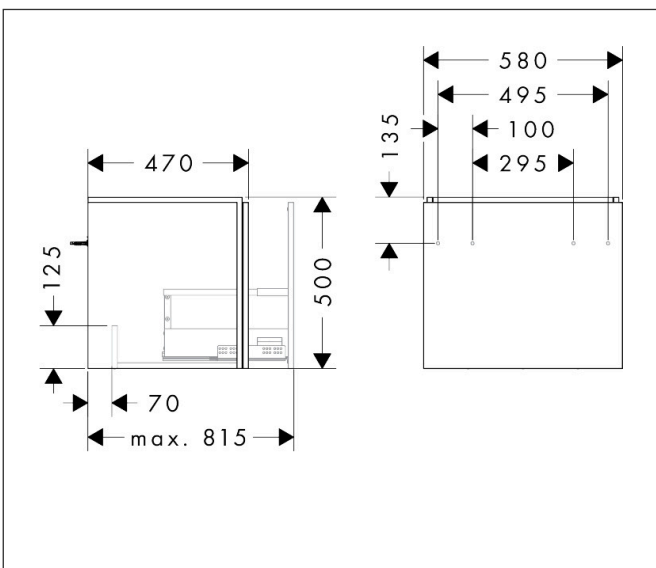

Merk	hansgrohe
Artikelnaam	<b>Xilesa E</b> badmeubel 580/470 met 1 lade voor wastafel
Art.nr.	54253550
Oppervlakte	Cashmere Oak
Netto prijs	452,65 EUR

## Maat tekeningen

## Certificaat

Merk hansgrohe  
 Artikelnaam **Xilesa E** badmeubel 580/470 met 1 lade voor wastafel  
 Art.nr. 54253550  
 Oppervlakte Cashmere Oak  
 Netto prijs 452,65 EUR

## Explosietekening voor bouwjaar: >03/25

Merk hansgrohe  
 Artikelnaam **Xilesa E** badmeubel 580/470 met 1 lade voor wastafel  
 Art.nr. 54253550  
 Oppervlakte Cashmere Oak  
 Netto prijs 452,65 EUR