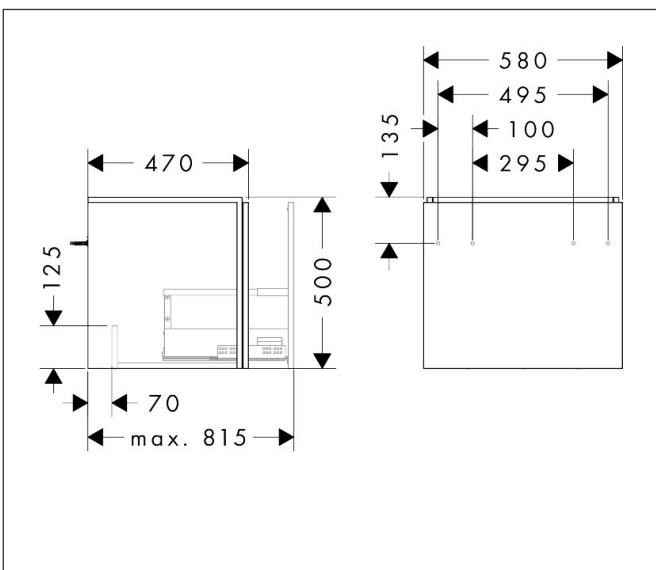

Merk hansgrohe  
 Artikelnaam **Xilesa E** badmeubel 580/470 met 1 lade voor wastafel  
 Art.nr. 54253700  
 Oppervlakte mat wit  
 Netto prijs 452,65 EUR

## Maat tekeningen

## Certificaat

Merk hansgrohe  
 Artikelnaam **Xilesa E** badmeubel 580/470 met 1 lade voor wastafel  
 Art.nr. 54253700  
 Oppervlakte mat wit  
 Netto prijs 452,65 EUR

## Explosietekening voor bouwjaar: >03/25

Merk hansgrohe  
 Artikelnaam **Xilesa E** badmeubel 580/470 met 1 lade voor wastafel  
 Art.nr. 54253700  
 Oppervlakte mat wit  
 Netto prijs 452,65 EUR