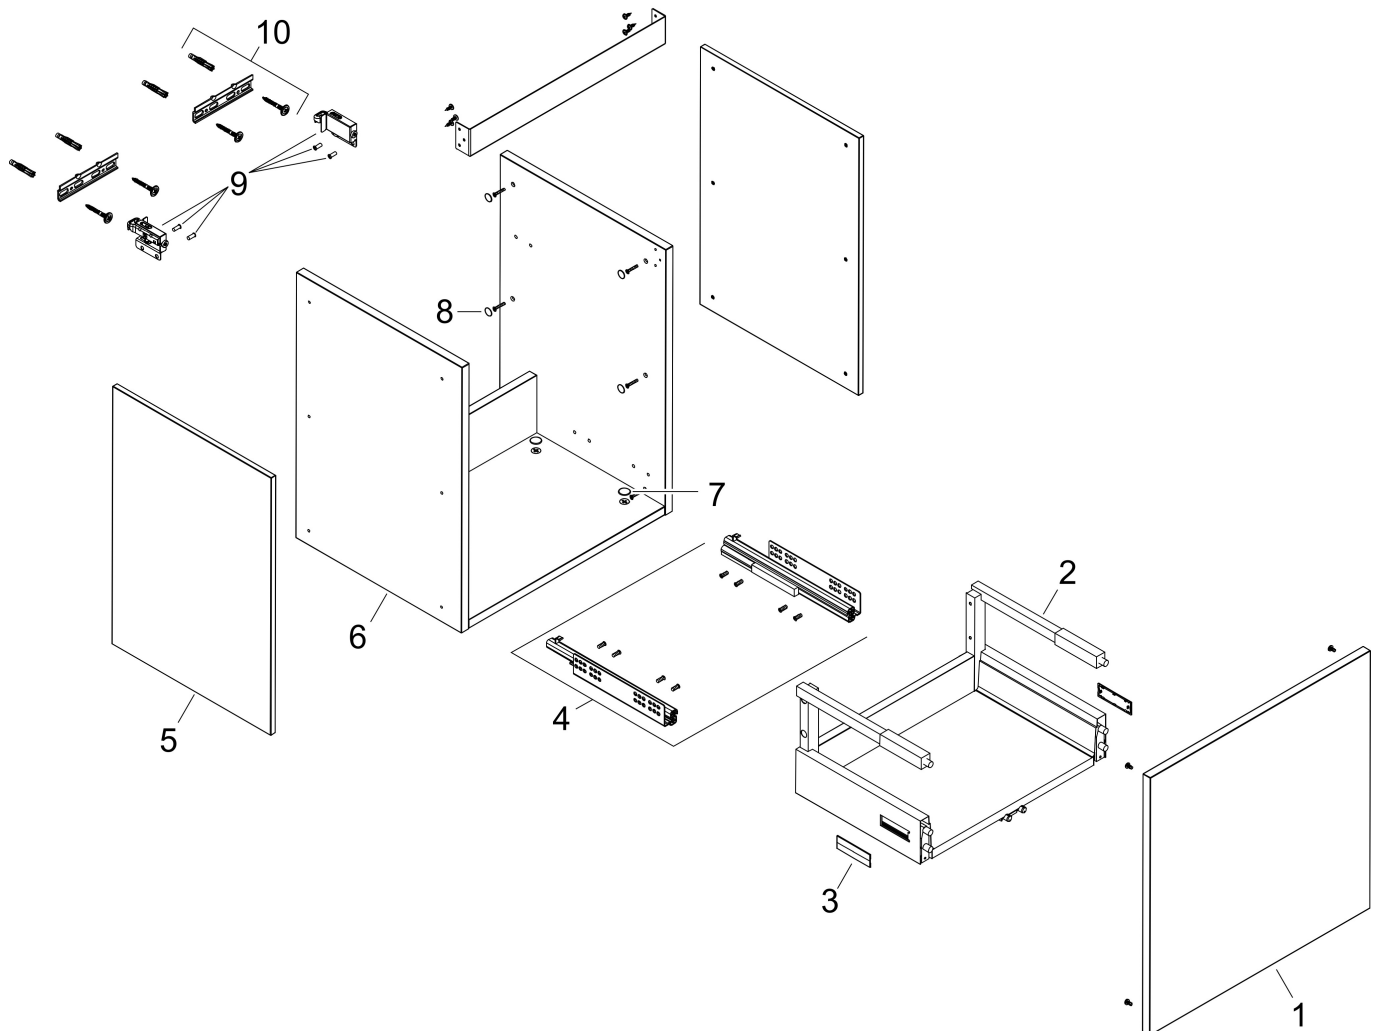

Merk hansgrohe
 Artikelnaam **Xilesa E** badmeubel 580/470 met 1 lade voor wastafel
 Art.nr. 54253780
 Oppervlakte Sand Matt Beige
 Netto prijs 452,65 EUR

Product foto

Kenmerken

- basismateriaal meubels: vezelplaat van gemiddelde dichtheid (MDF)
- oppervlaktemateriaal meubels: lak
- MoistureProof: duurzaam materiaal dat lang mooi blijft
- met zijgreepopening
- type opening: volledig uittrekbaar
- 1 lade
- SoftClose, voor vloeiend en zacht sluiten
- wandmontage
- montagevoorwaarde: voorgemonteerd
- met bevestigingsmateriaal
- wastafel dient apart besteld te worden
- ruimtebesparende sifon (#54235000) is nodig voor de installatie en moet afzonderlijk worden besteld

Maat tekeningen

Technologie

Certificaat

Merk hansgrohe
 Artikelnaam **Xilesa E** badmeubel 580/470 met 1 lade voor wastafel
 Art.nr. 54253780
 Oppervlakte Sand Matt Beige
 Netto prijs 452,65 EUR

Benodigde onderdelen

Product foto	Artikelnaam	Art.nr.	Prijs
	hansgrohe Ruimtebesparende sifon voor wastafels 50 mm	54235000	41,18

Merk hansgrohe
Artikelnaam **Xilesa E** badmeubel 580/470 met 1 lade voor wastafel
Art.nr. 54253780
Oppervlakte Sand Matt Beige
Netto prijs 452,65 EUR

Explosietekening voor bouwjaar: >03/25

Merk hansgrohe
 Artikelnaam **Xilesa E** badmeubel 580/470 met 1 lade voor wastafel
 Art.nr. 54253780
 Oppervlakte Sand Matt Beige
 Netto prijs 452,65 EUR

Onderdelen voor bouwjaar: >03/25