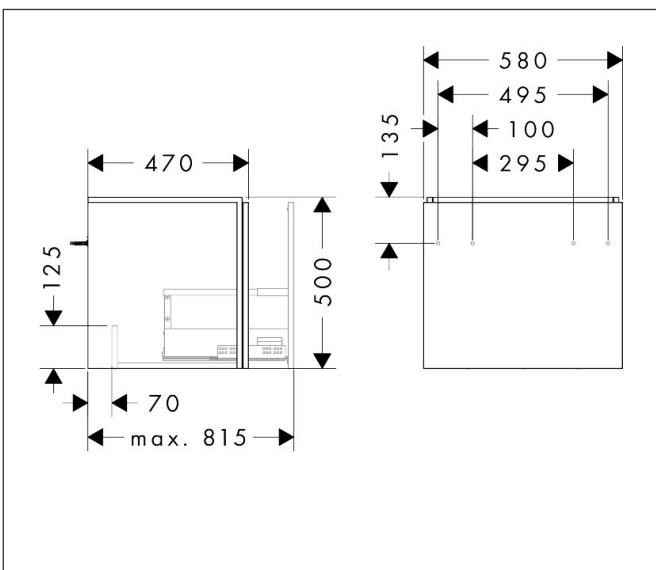

Merk hansgrohe
 Artikelnaam **Xilesa E** badmeubel 580/470 met 1 lade voor wastafel
 Art.nr. 54253780
 Oppervlakte Sand Matt Beige
 Netto prijs 452,65 EUR

Product foto

Kenmerken

- basismateriaal meubels: vezelplaat van gemiddelde dichtheid (MDF)
- oppervlaktemateriaal meubels: lak
- MoistureProof: duurzaam materiaal dat lang mooi blijft
- met zijgreepopening
- type opening: volledig uittrekbaar
- 1 lade
- SoftClose, voor vloeiend en zacht sluiten
- wandmontage
- montagevoorwaarde: voorgemonteerd
- met bevestigingsmateriaal
- wastafel dient apart besteld te worden
- ruimtebesparende sifon (#54235000) is nodig voor de installatie en moet afzonderlijk worden besteld

Maat tekeningen

Technologie

Certificaat

Merk hansgrohe
 Artikelnaam **Xilesa E** badmeubel 580/470 met 1 lade voor wastafel
 Art.nr. 54253780
 Oppervlakte Sand Matt Beige
 Netto prijs 452,65 EUR

Benodigde onderdelen

Product foto	Artikelnaam	Art.nr.	Prijs
	hansgrohe Ruimtebesparende sifon voor wastafels 50 mm	54235000	41,18

Merk hansgrohe
Artikelnaam **Xilesa E** badmeubel 580/470 met 1 lade voor wastafel
Art.nr. 54253780
Oppervlakte Sand Matt Beige
Netto prijs 452,65 EUR

Explosietekening voor bouwjaar: >03/25

Merk hansgrohe
 Artikelnaam **Xilesa E** badmeubel 580/470 met 1 lade voor wastafel
 Art.nr. 54253780
 Oppervlakte Sand Matt Beige
 Netto prijs 452,65 EUR

Onderdelen voor bouwjaar: >03/25