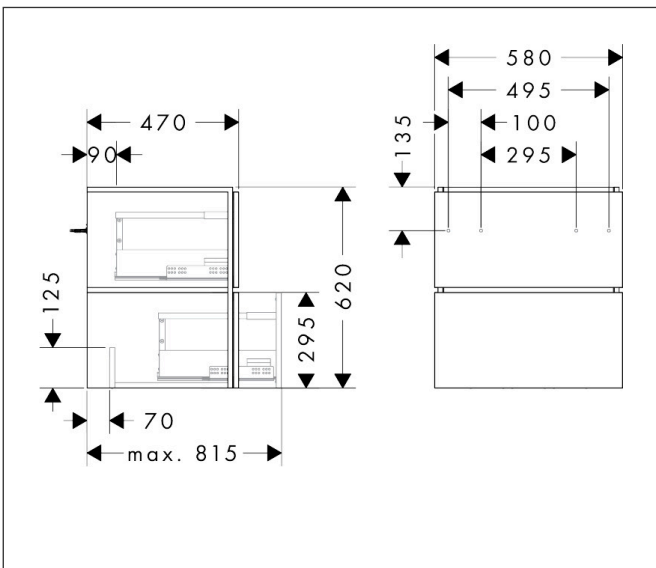

| | |
|-------------|-------------------------------------------------------------|
| Merk | hansgrohe |
| Artikelnaam | Xilesa E badmeubel 580/470 met 2 lades voor wastafel |
| Art.nr. | 54254550 |
| Oppervlakte | Cashmere Oak |
| Netto prijs | 654,83 EUR |

Product foto

Kenmerken

- basismateriaal meubels: 3-laags spaanplaat met hoge dichtheid
- oppervlaktemateriaal meubels: melamine directe coating
- MoistureProof: duurzaam materiaal dat lang mooi blijft
- met zijgreepopening
- type opening: volledig uittrekbaar
- 2 lades
- SoftClose, voor vloeiend en zacht sluiten
- wandmontage
- montagevoorwaarde: voorgemonteerd
- met bevestigingsmateriaal
- wastafel dient apart besteld te worden
- ruimtebesparende sifon (#54235000) is nodig voor de installatie en moet afzonderlijk worden besteld

Maat tekeningen

Technologie

Certificaat

Merk hansgrohe
 Artikelnaam **Xilesa E** badmeubel 580/470 met 2 lades voor wastafel
 Art.nr. 54254550
 Oppervlakte Cashmere Oak
 Netto prijs 654,83 EUR

Benodigde onderdelen

Merk hansgrohe
Artikelnaam **Xilesa E** badmeubel 580/470 met 2 lades voor wastafel
Art.nr. 54254550
Oppervlakte Cashmere Oak
Netto prijs 654,83 EUR

Explosietekening voor bouwjaar: >03/25

| | |
|-------------|-------------------------------------------------------------|
| Merk | hansgrohe |
| Artikelnaam | Xilesa E badmeubel 580/470 met 2 lades voor wastafel |
| Art.nr. | 54254550 |
| Oppervlakte | Cashmere Oak |
| Netto prijs | 654,83 EUR |