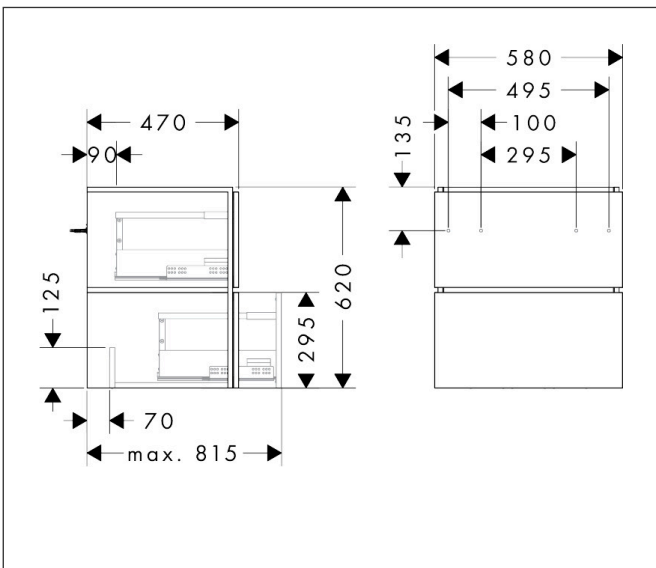

Merk hansgrohe  
 Artikelnaam **Xilesa E** badmeubel 580/470 met 2 lades voor wastafel  
 Art.nr. 54254700  
 Oppervlakte mat wit  
 Netto prijs 654,83 EUR

## Maat tekeningen

## Certificaat

Merk hansgrohe  
 Artikelnaam **Xilesa E** badmeubel 580/470 met 2 lades voor wastafel  
 Art.nr. 54254700  
 Oppervlakte mat wit  
 Netto prijs 654,83 EUR

## Explosietekening voor bouwjaar: >03/25

Merk	hansgrohe
Artikelnaam	<b>Xilesa E</b> badmeubel 580/470 met 2 lades voor wastafel
Art.nr.	54254700
Oppervlakte	mat wit
Netto prijs	654,83 EUR