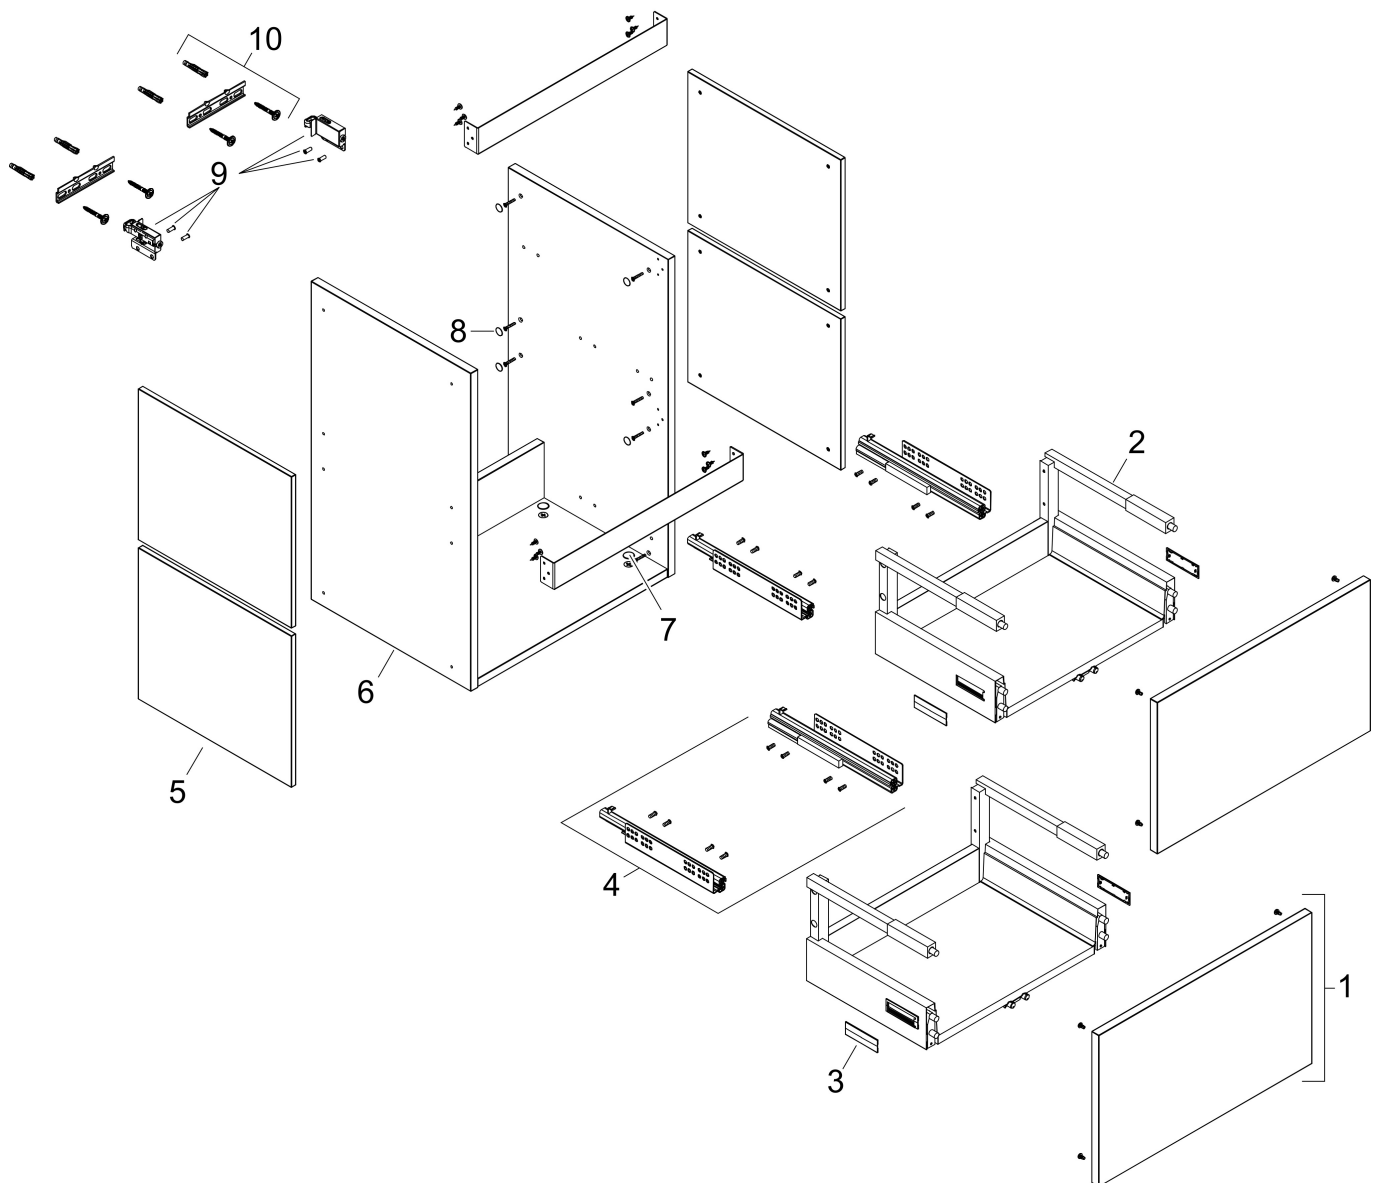

Merk	hansgrohe
Artikelnaam	Xilesa E badmeubel 580/470 met 2 lades voor wastafel
Art.nr.	54254700
Oppervlakte	mat wit
Netto prijs	654,83 EUR

Explosietekening voor bouwjaar: >03/25