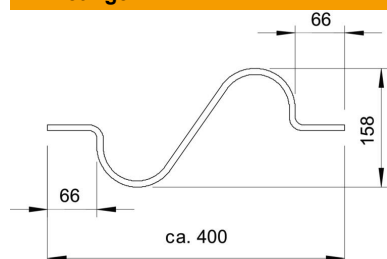

## Expansie/uitzetstuk

Artikelnummer: 5218926

- Voor compensatie van temperatuurafhankelijke lengteveranderingen
- Nodig bij lengten van de ronde geleider meer dan 20 m
- Van ronde geleider Rd 8-Alu

**Alu** Aluminium

### Stamgegevens

Artikelnummer	5218926
Type	172 AR
Omschrijving 1	Uitzetstuk
Fabrikant	OBO
Dimensie	405x160x8
Materiaal	aluminium
Kleinste verkoop-eenheid	10
Eenheid van hoeveelheid	Stuk
Gewicht	7,5 kg
Eenheid gewicht	kg/100 st.
CO <sub>2</sub> -voetafdruk (GWP) van wieg tot poort	0,9566 kg CO <sub>2</sub> e / 1 Stuk

### Afmetingen