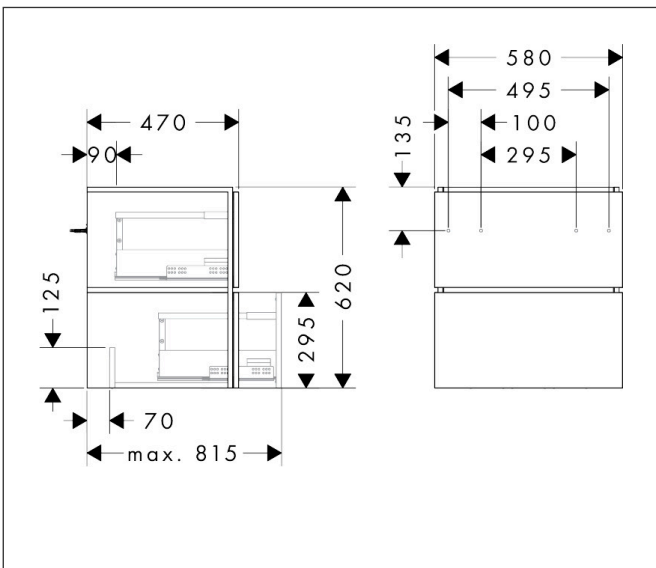

Merk hansgrohe
 Artikelnaam **Xilesa E** badmeubel 580/470 met 2 lades voor wastafel
 Art.nr. 54254760
 Oppervlakte Slate Matt Grey
 Netto prijs 654,83 EUR

Product foto

Kenmerken

- basismateriaal meubels: vezelplaat van gemiddelde dichtheid (MDF)
- oppervlaktemateriaal meubels: lak
- MoistureProof: duurzaam materiaal dat lang mooi blijft
- met zijgreepopening
- type opening: volledig uittrekbaar
- 2 lades
- SoftClose, voor vloeiend en zacht sluiten
- wandmontage
- montagevoorwaarde: voorgemonteerd
- met bevestigingsmateriaal
- wastafel dient apart besteld te worden
- ruimtebesparende sifon (#54235000) is nodig voor de installatie en moet afzonderlijk worden besteld

Maat tekeningen

Technologie

Certificaat

Merk hansgrohe
 Artikelnaam **Xilesa E** badmeubel 580/470 met 2 lades voor wastafel
 Art.nr. 54254760
 Oppervlakte Slate Matt Grey
 Netto prijs 654,83 EUR

Benodigde onderdelen

| Product foto | Artikelnaam | Art.nr. | Prijs |
|---|--|----------|-------|
|  | hansgrohe Ruimtebesparende sifon voor wastafels 50 mm | 54235000 | 41,18 |

Merk hansgrohe
Artikelnaam **Xilesa E** badmeubel 580/470 met 2 lades voor wastafel
Art.nr. 54254760
Oppervlakte Slate Matt Grey
Netto prijs 654,83 EUR

Explosietekening voor bouwjaar: >03/25

Merk hansgrohe
 Artikelnaam **Xilesa E** badmeubel 580/470 met 2 lades voor wastafel
 Art.nr. 54254760
 Oppervlakte Slate Matt Grey
 Netto prijs 654,83 EUR

Onderdelen voor bouwjaar: >03/25