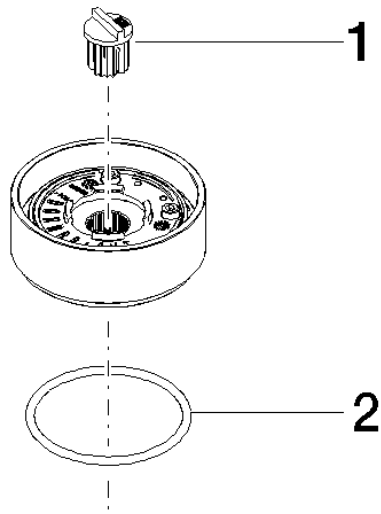

## Griff - Chrom

---

90 18 40 290 00

Griff - Chrom

---

90 18 40 290 00

### Ersatzteilstückliste

Nr.	Artikelnummer	Benennung	Verbaumenge	Lieferzeit
	09 12 12 216 90	Rastbuchse -	2	2