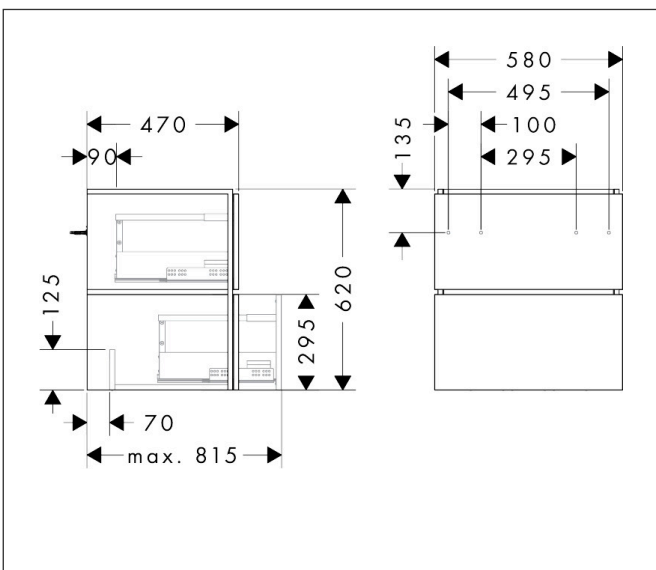

Merk hansgrohe
 Artikelnaam **Xilesa E** badmeubel 580/470 met 2 lades voor wastafel
 Art.nr. 54254780
 Oppervlakte Sand Matt Beige
 Netto prijs 654,83 EUR

Product foto

Kenmerken

- basismateriaal meubels: vezelplaat van gemiddelde dichtheid (MDF)
- oppervlaktemateriaal meubels: lak
- MoistureProof: duurzaam materiaal dat lang mooi blijft
- met zijgreepopening
- type opening: volledig uittrekbaar
- 2 lades
- SoftClose, voor vloeiend en zacht sluiten
- wandmontage
- montagevoorwaarde: voorgemonteerd
- met bevestigingsmateriaal
- wastafel dient apart besteld te worden
- ruimtebesparende sifon (#54235000) is nodig voor de installatie en moet afzonderlijk worden besteld

Maat tekeningen

Technologie

Certificaat

Merk hansgrohe
 Artikelnaam **Xilesa E** badmeubel 580/470 met 2 lades voor wastafel
 Art.nr. 54254780
 Oppervlakte Sand Matt Beige
 Netto prijs 654,83 EUR

Benodigde onderdelen

Product foto	Artikelnaam	Art.nr.	Prijs
	hansgrohe Ruimtebesparende sifon voor wastafels 50 mm	54235000	41,18

Merk hansgrohe
Artikelnaam **Xilesa E** badmeubel 580/470 met 2 lades voor wastafel
Art.nr. 54254780
Oppervlakte Sand Matt Beige
Netto prijs 654,83 EUR

Explosietekening voor bouwjaar: >03/25

Merk hansgrohe
 Artikelnaam **Xilesa E** badmeubel 580/470 met 2 lades voor wastafel
 Art.nr. 54254780
 Oppervlakte Sand Matt Beige
 Netto prijs 654,83 EUR

Onderdelen voor bouwjaar: >03/25